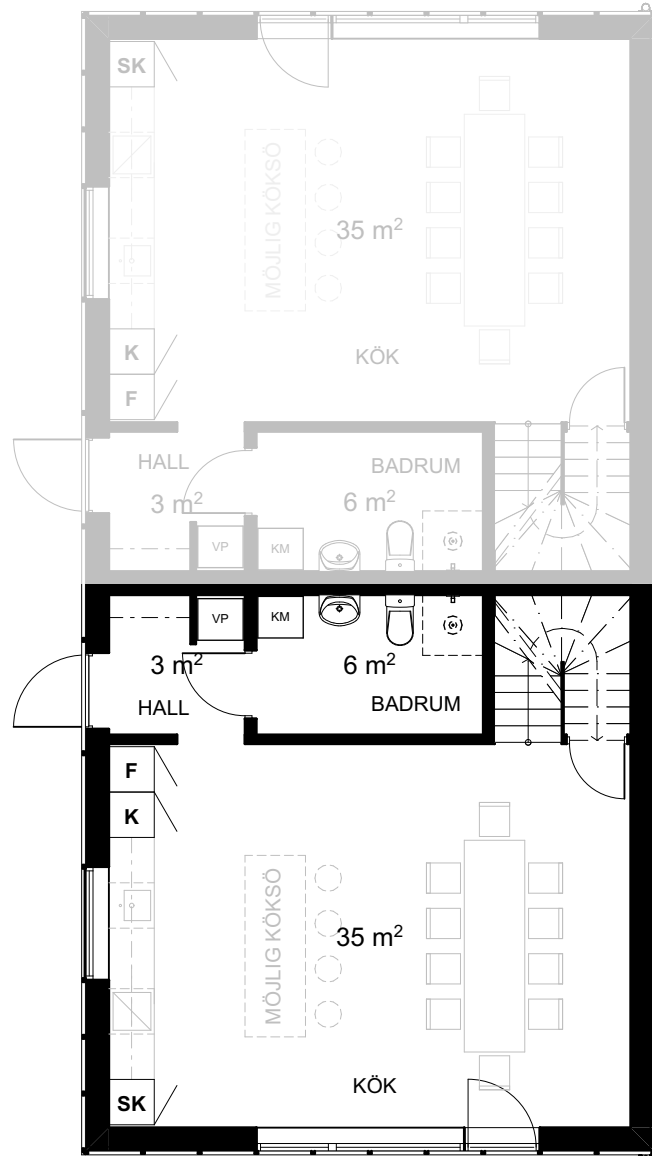

BRF MÖRTNÄSHÖJDEN

5 rum & kök

131 kvm

Bostad 3

Entréplan

ORIENTERINGSRITING

S	PLATS FÖR SOPKÄRL
VP	VÄRMEPANNA
K	KYL
F	FRYS
DM	DISKMASKIN
SK	SKAFFERI
ST	STÄDSKÅP
G	GARDEROB
G	MÖJLIG GARDEROB

BRF MÖRTNÄSHÖJDEN

5 rum & kök

131 kvm

Bostad 3

Våning 2

ORIENTERINGSRITING

S	PLATS FÖR SOPKÄRL
VP	VÄRMEPANNA
K	KYL
F	FRYS
DM	DISKMASKIN
SK	SKAFFERI
ST	STÄDSKÅP
G	GARDEROB
G	MÖJLIG GARDEROB

BRF MÖRTNÄSHÖJDEN

5 rum & kök

131 kvm

Bostad 3

Vindsvåning

ORIENTERINGSRITING

S	PLATS FÖR SOPKÄRL
VP	VÄRMEPANNA
K	KYL
F	FRYS
DM	DISKMASKIN
SK	SKAFFERI
ST	STÄDSKÅP
G	GARDEROB
G	MÖJLIG GARDEROB