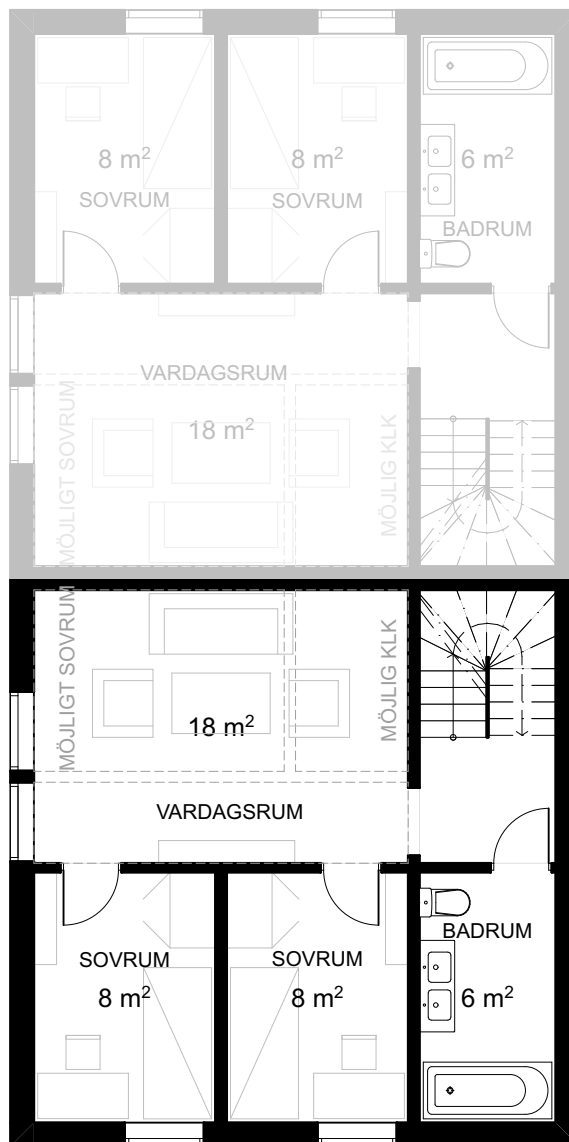

BRF MÖRTNÄSHÖJDEN

5 rum & kök

131 kvm

Bostad 3

Entréplan

ORIENTERINGSRITING

S	PLATS FÖR SOPKÄRL
VP	VÄRMEPANNA
K	KYL
F	FRYS
DM	DISKMASKIN
SK	SKAFFERI
ST	STÄDSKÅP
G	GARDEROB
G	MÖJLIG GARDEROB

BRF MÖRTNÄSHÖJDEN

5 rum & kök

131 kvm

Bostad 3

Våning 2

ORIENTERINGSRITING

S	PLATS FÖR SOPKÄRL
VP	VÄRMEPANNA
K	KYL
F	FRYS
DM	DISKMASKIN
SK	SKAFFERI
ST	STÄDSKÅP
G	GARDEROB
G	MÖJLIG GARDEROB

BRF MÖRTNÄSHÖJDEN

5 rum & kök

131 kvm

Bostad 3

Vindsvåning

ORIENTERINGSRITING

S	PLATS FÖR SOPKÄRL
VP	VÄRMEPANNA
K	KYL
F	FRYS
DM	DISKMASKIN
SK	SKAFFERI
ST	STÄDSKÅP
G	GARDEROB
G	MÖJLIG GARDEROB