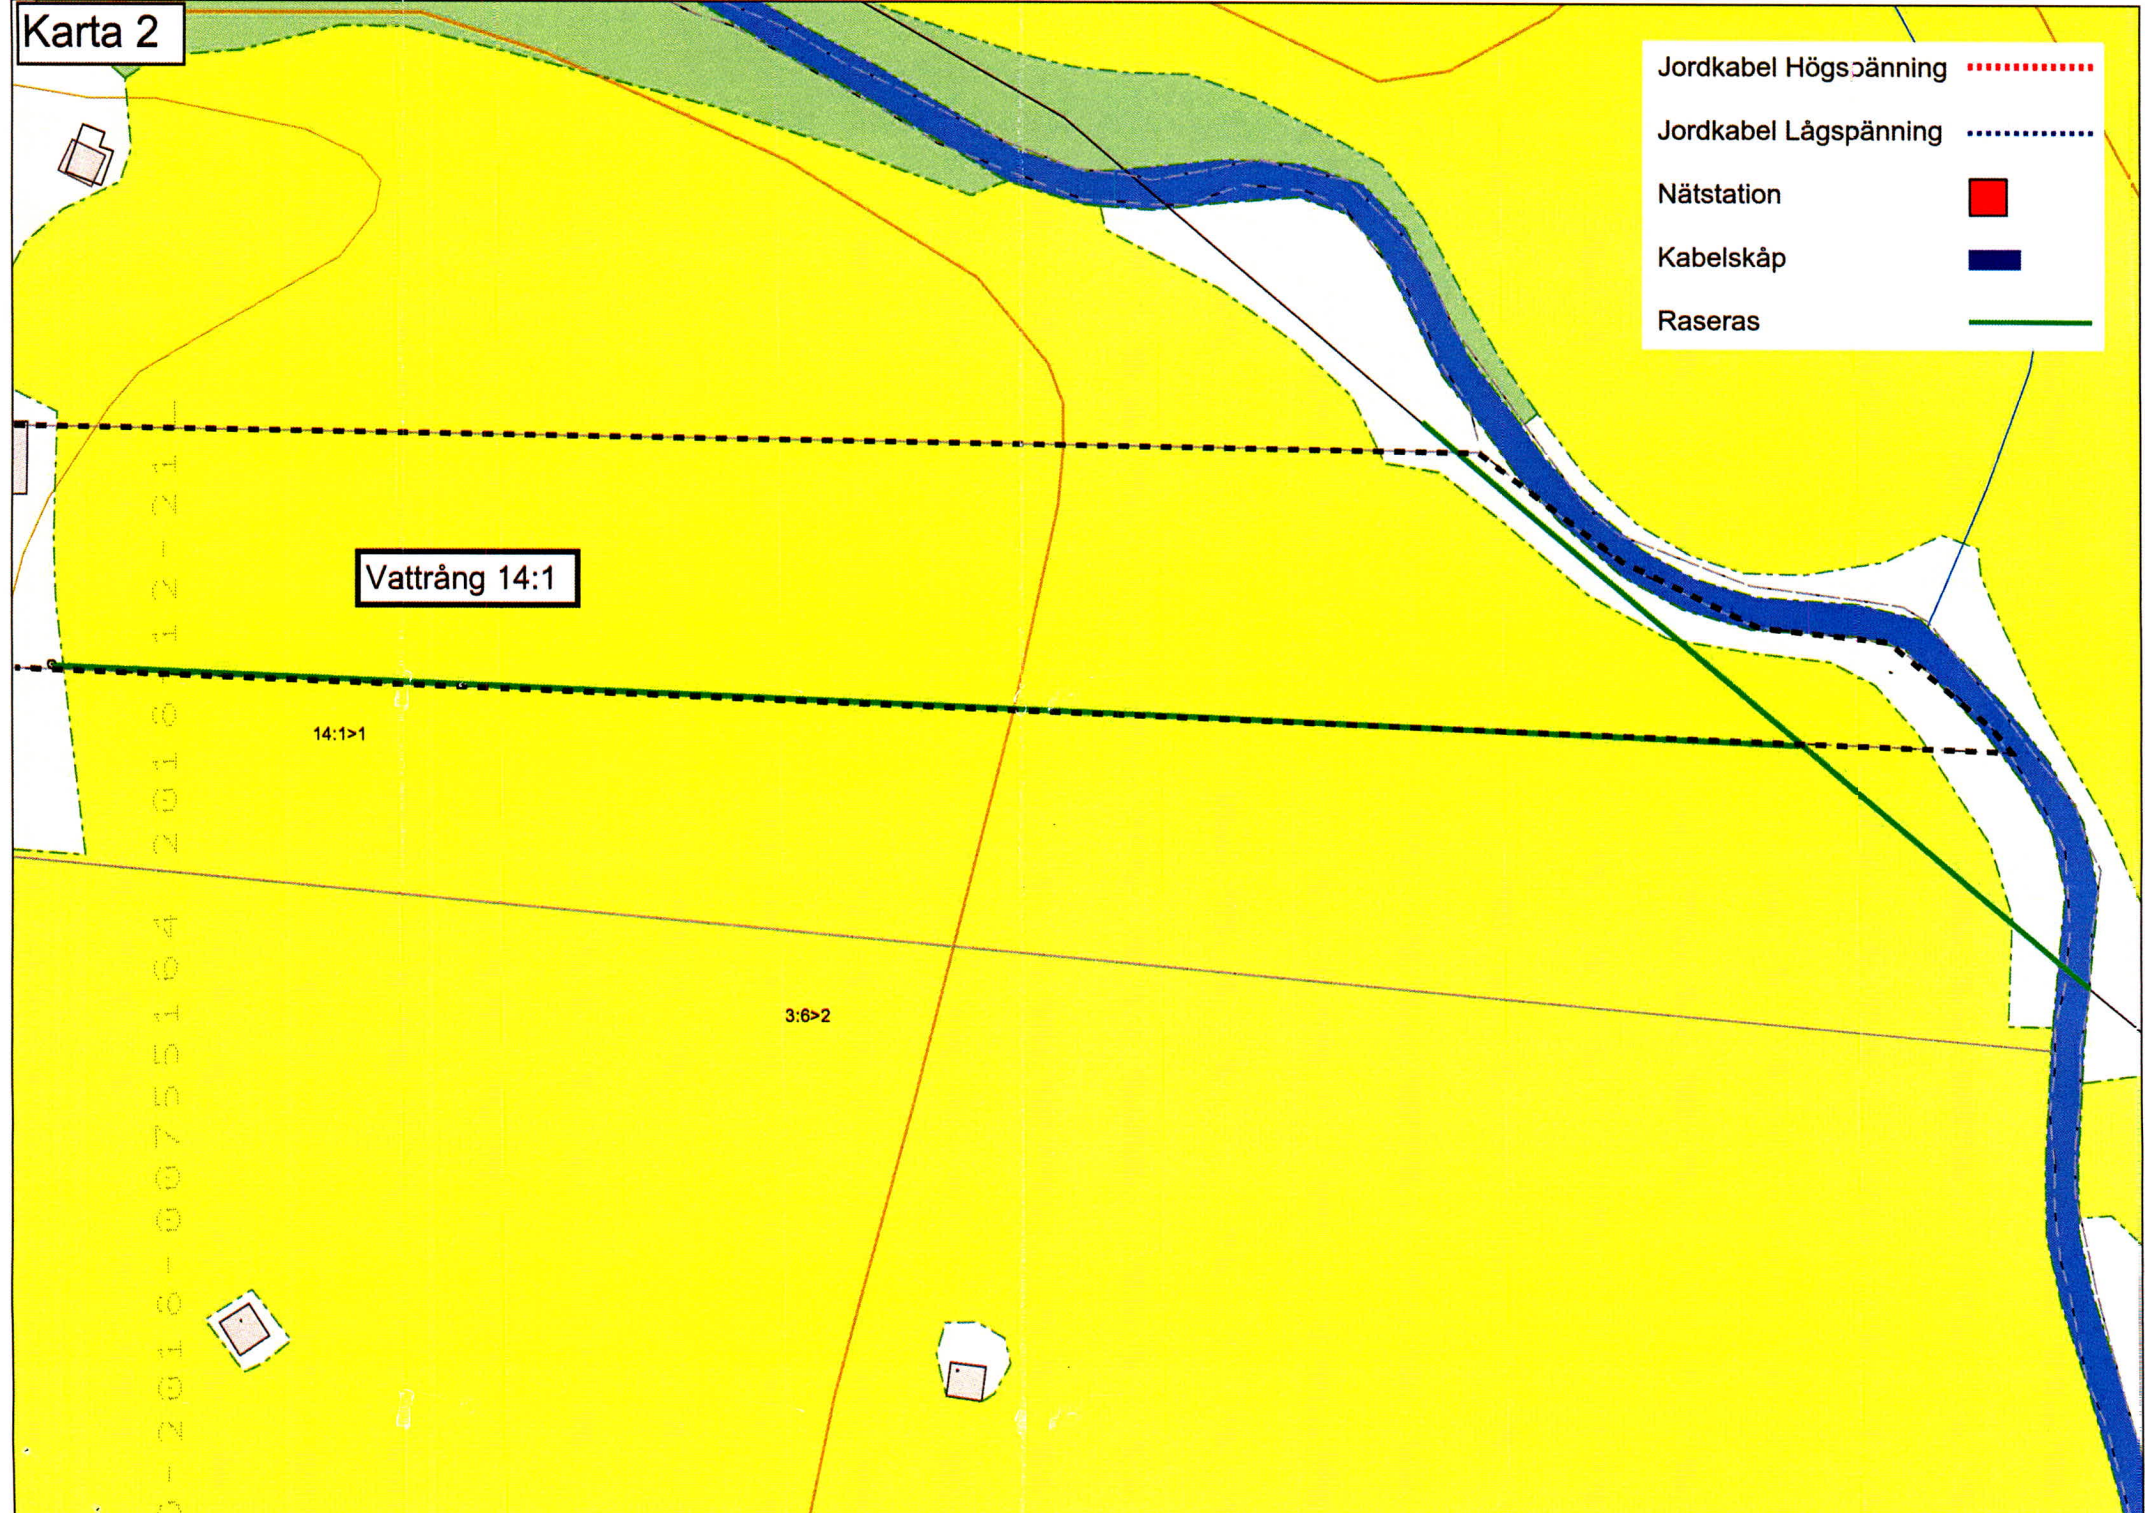

Karta 1

- Jordkabel Högspänning 
- Jordkabel Lågspänning 
- Nätstation 
- Kabelskåp 
- Raseras 

Förläggs mellan träden,
mot stolpen på fältet

Vattring 14:1

A

B

Vattring 14:1

Karta 2

- Jordkabel Högspänning 
- Jordkabel Lågspänning 
- Nätstation 
- Kabelskåp 
- Raseras 

Vattrång 14:1

14:1>1

3:6>2

0-2018-00755164 2018-12-21

Jordkabel Högspänning
Jordkabel Lågspänning
Nätstation	■
Kabelskåp	■
Raseras	—