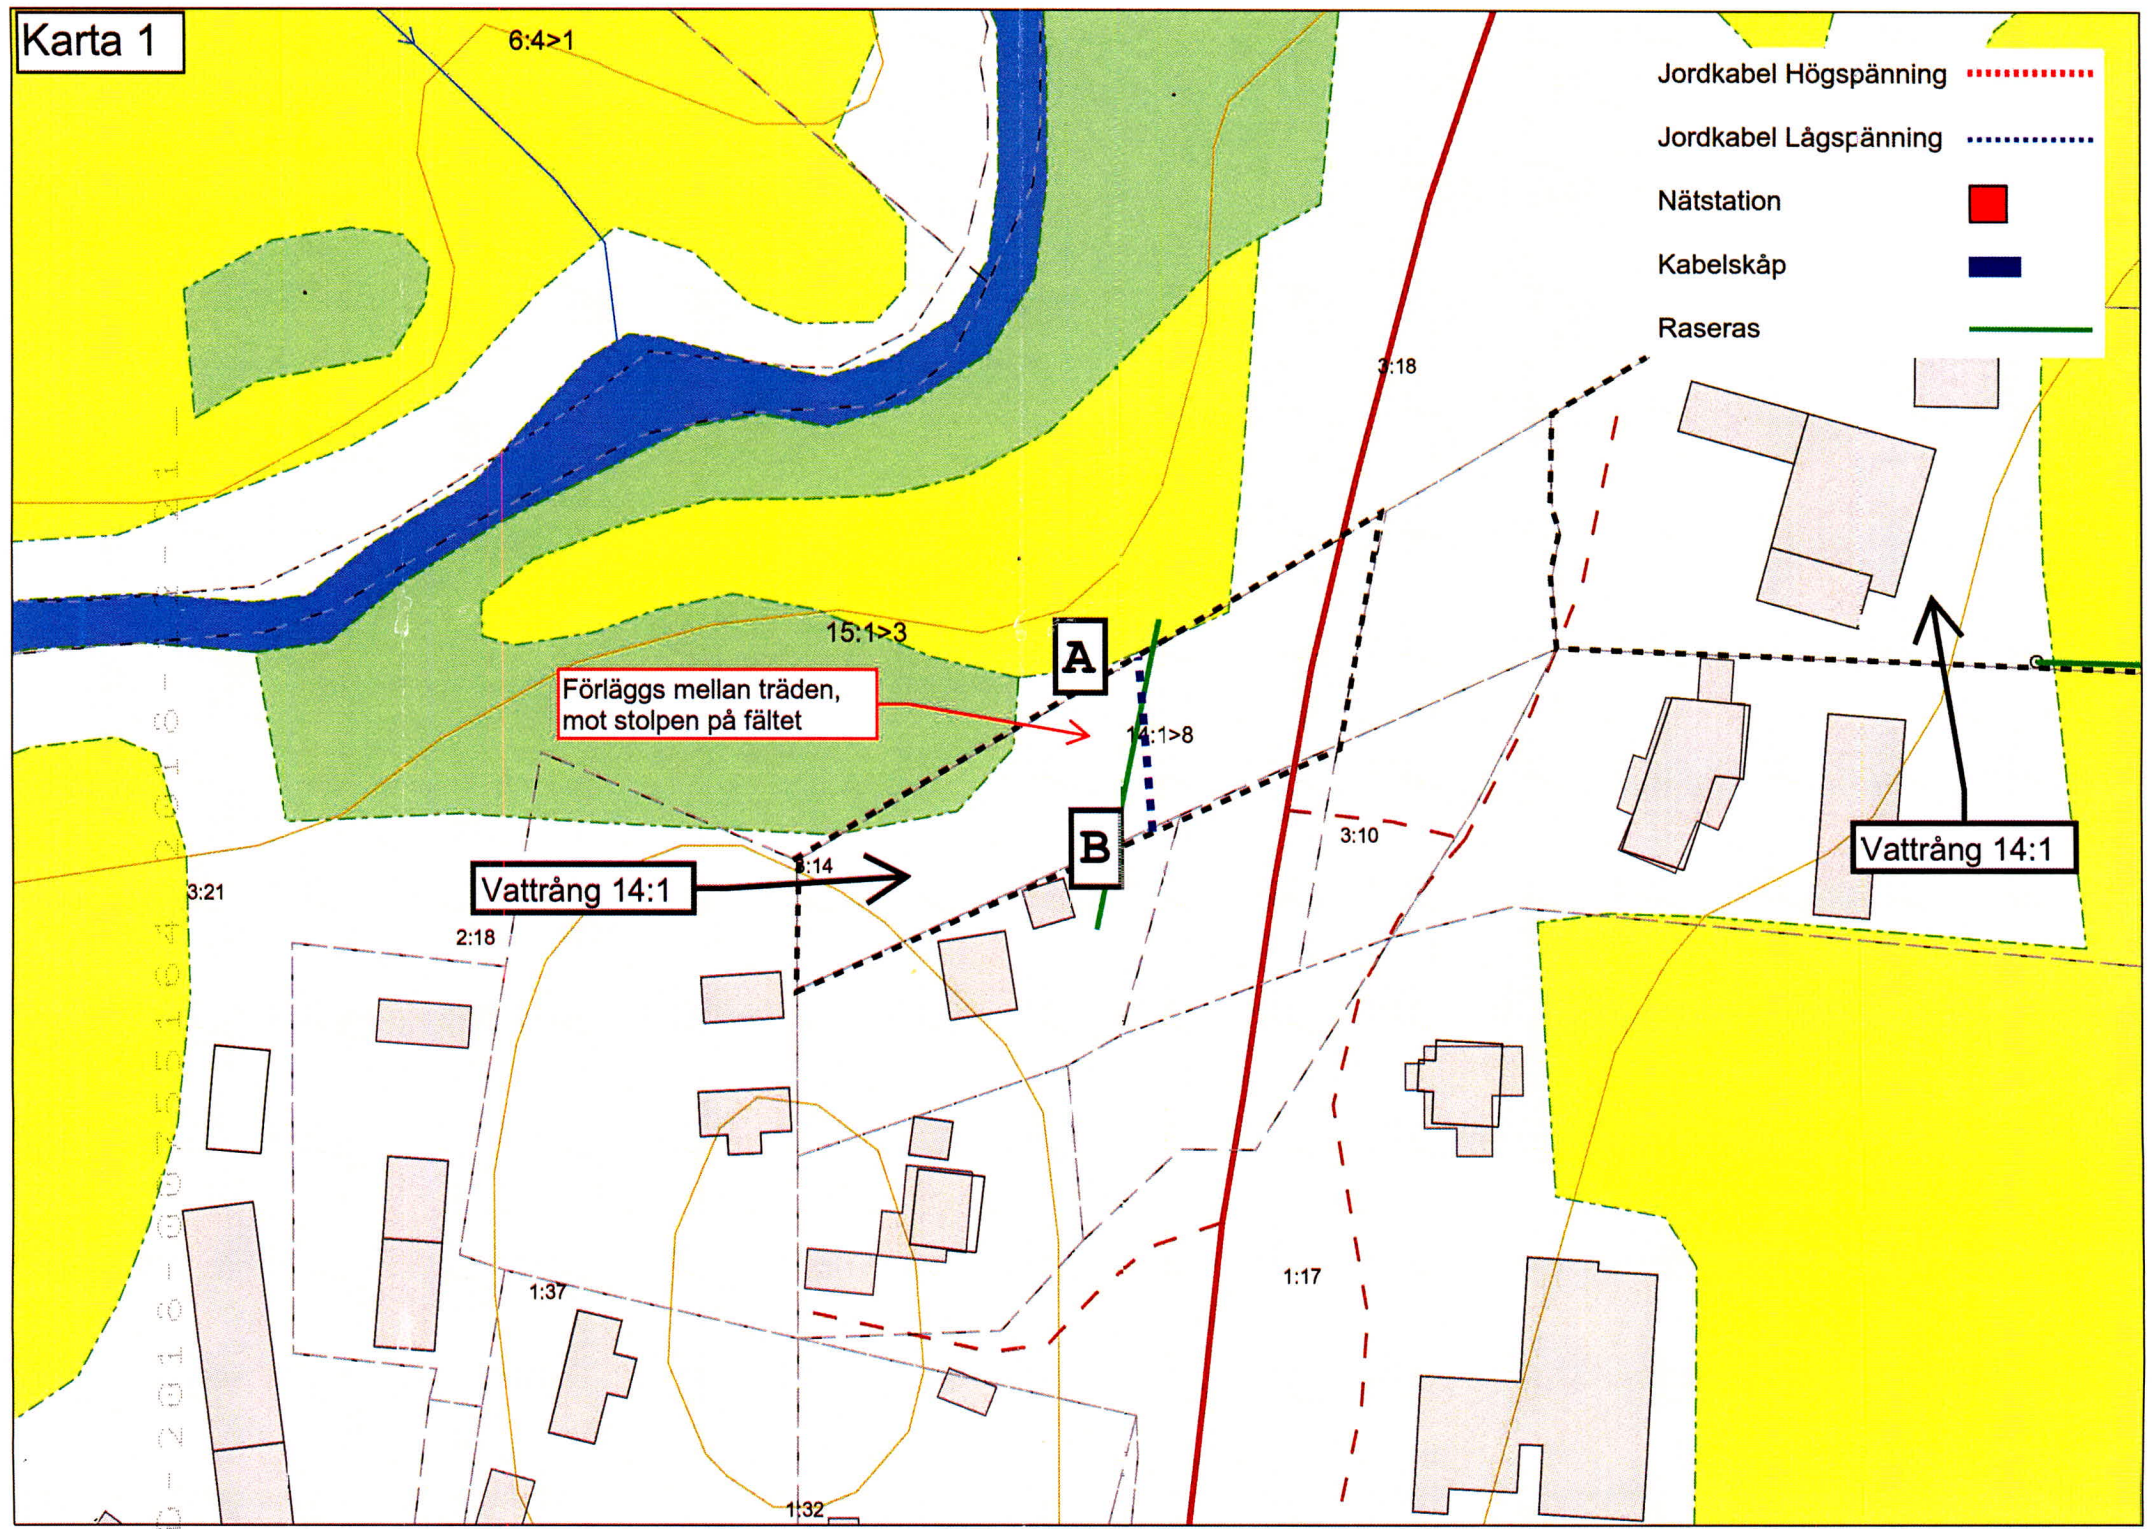

Karta 1

- Jordkabel Högspänning 
- Jordkabel Lågspänning 
- Nätstation 
- Kabelskåp 
- Raseras 

Förläggs mellan träden,
mot stolpen på fältet

Vattring 14:1

A

B

Vattring 14:1

Karta 2

- Jordkabel Högspänning 
- Jordkabel Lågspänning 
- Nätstation 
- Kabelskåp 
- Raseras 

Vattrång 14:1

14:1>1

3:6>2

0-2018-00755164 2018-12-21

Jordkabel Högspänning
Jordkabel Lågspänning
Nätstation	■
Kabelskåp	■
Raseras	—