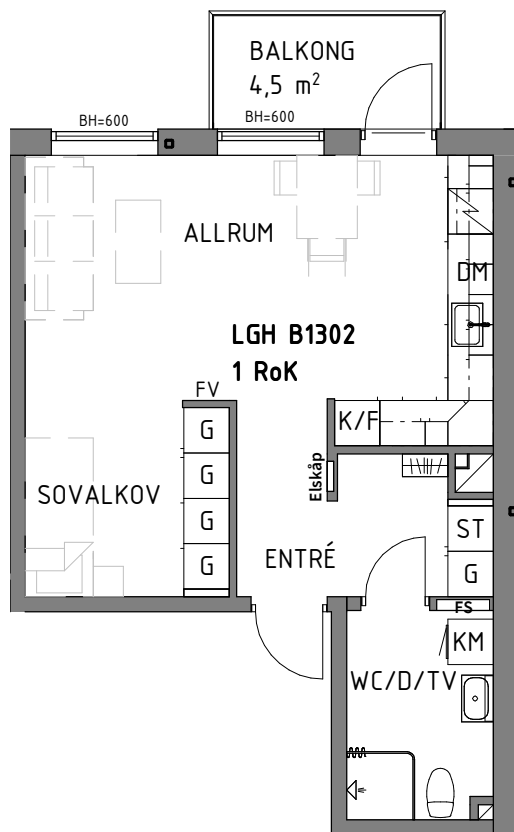

# Ett rum och kök, 41 m<sup>2</sup>

HR TRAVERSEN

VÅNING:  
4

4

(RH = 2,5)

LÄGENHET:  
B1302

B1302

SKALA 1:100

**K/F** KYL- OCH FRYSSKÅP

**KM** KOMBIMASKIN

**G** GARDEROB

**SCHAKT**

**DM** DISKMASKIN

**DUSCHPLATS**

**ST** STÅDSKÅP

**BH** BRÖSTNINGSHÖJD (mm)

**HÄLL**

**FV** VÄGG FÖRSTÄRKS  
MED PLYWOOD  
FÖR TV

**RH** RUMSSHÖJD (m)

**FS** FÖRDELARSKÅP

Area är angett avrundat till heltal.

Reservation för eventuella ändringar och tryckfel.  
Bilder kan skilja sig från verkligheten.