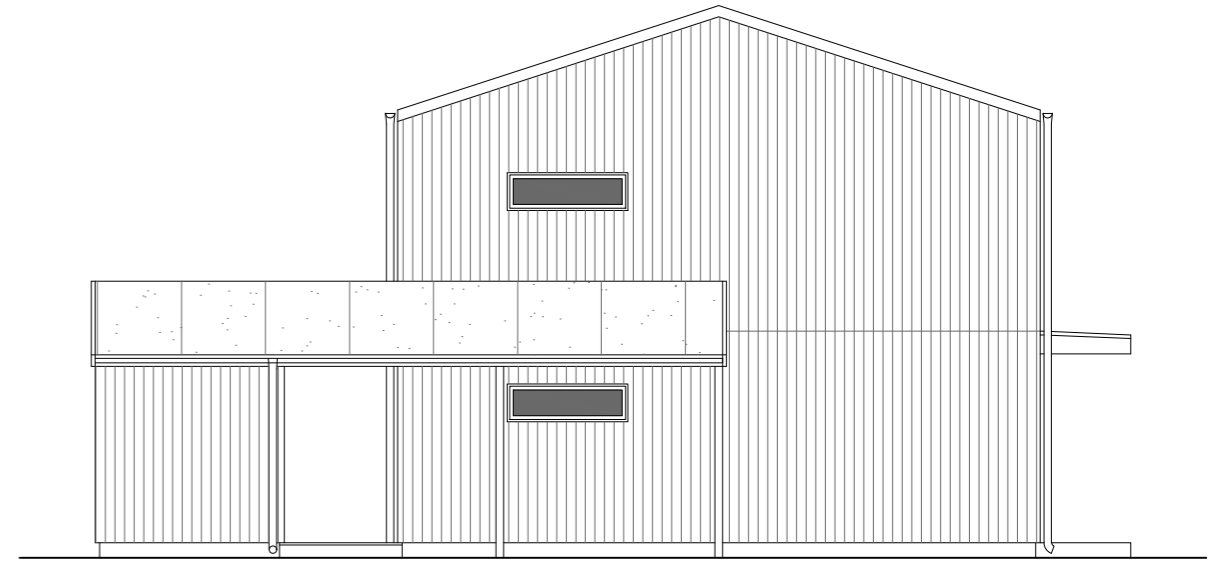

PARHUS 5 RUM OCH KÖK

Brf Håffrekullen

Håffrekullen 1:31A

Tomtstorlek: Ca 640m²

TECKENFÖRKLARING

- K KYL
- F FRYS
- DM DISKMASKIN
- U/M UGN / MIKRO
- TM TVÄTTMASKIN
- TT TORKTUMLARE
- TE TEKNIK
- VP VÄRMEPANNA
- ST STÄDSKÅP
- G GARDEROB
- L LINNESKÅP

ENTRÉPLAN
BOA: 56,0m²

PLAN 1TR.
BOA: 56,0m²

Datum.	Skala.
2024-07-03	SKALA 1:100 (A3)

PARHUS 5 RUM OCH KÖK
Brf Håffrekullen
Håffrekullen 1:31A
Tomtstorlek: Ca 640m²

FASAD MOT VÄSTER

FASAD MOT SÖDER

FASAD MOT ÖSTER

Datum	Skala
2024-07-03	SKALA 1:100 (A3)