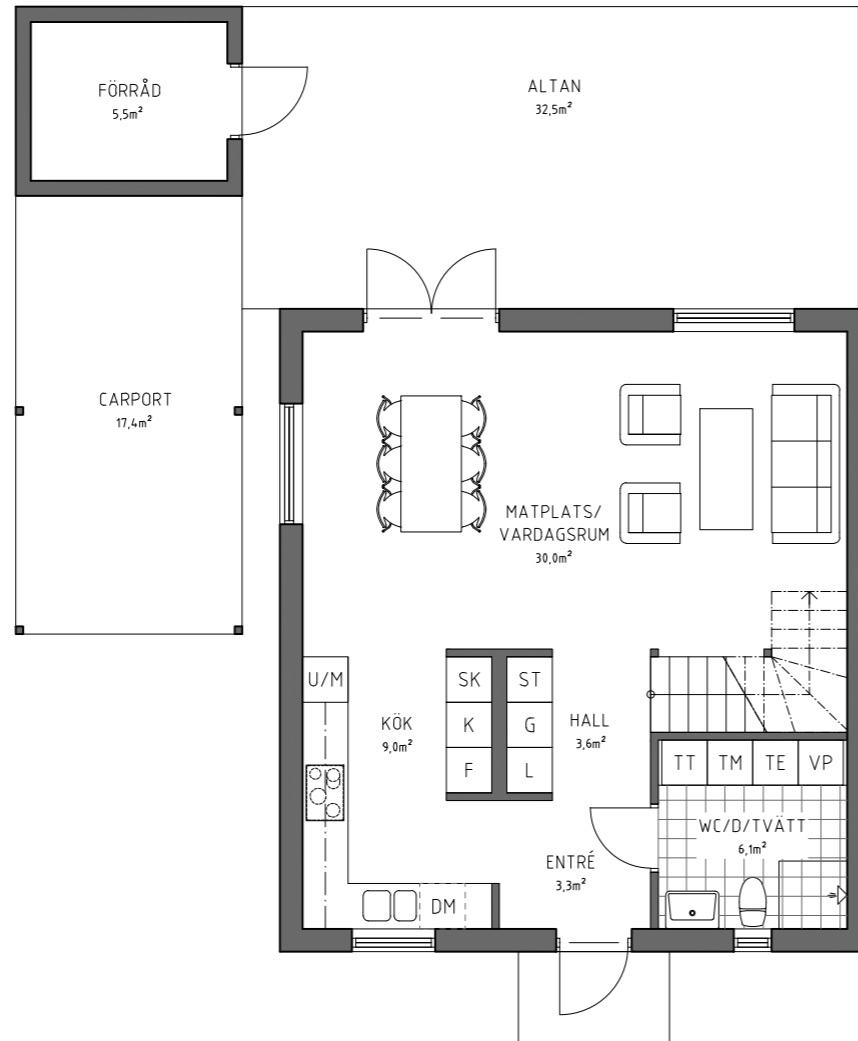

PARHUS 5 RUM OCH KÖK

Brf Håffrekullen

Håffrekullen 1:31A

Tomtstorlek: Ca 640m²

TECKENFÖRKLARING

- K KYL
- F FRYS
- DM DISKMASKIN
- U/M UGN / MIKRO
- TM TVÄTTMASKIN
- TT TORKTUMLARE
- TE TEKNIK
- VP VÄRMEPANNA
- ST STÄDSKÅP
- G GARDEROB
- L LINNESKÅP

ENTRÉPLAN
BOA: 56,0m²

PLAN 1TR.
BOA: 56,0m²

Datum.	Skala.
2024-07-03	SKALA 1:100 (A3)

PARHUS 5 RUM OCH KÖK
Brf Håffrekullen
Håffrekullen 1:31A
Tomtstorlek: Ca 640m²

FASAD MOT VÄSTER

FASAD MOT SÖDER

FASAD MOT ÖSTER

Datum	Skala
2024-07-03	SKALA 1:100 (A3)