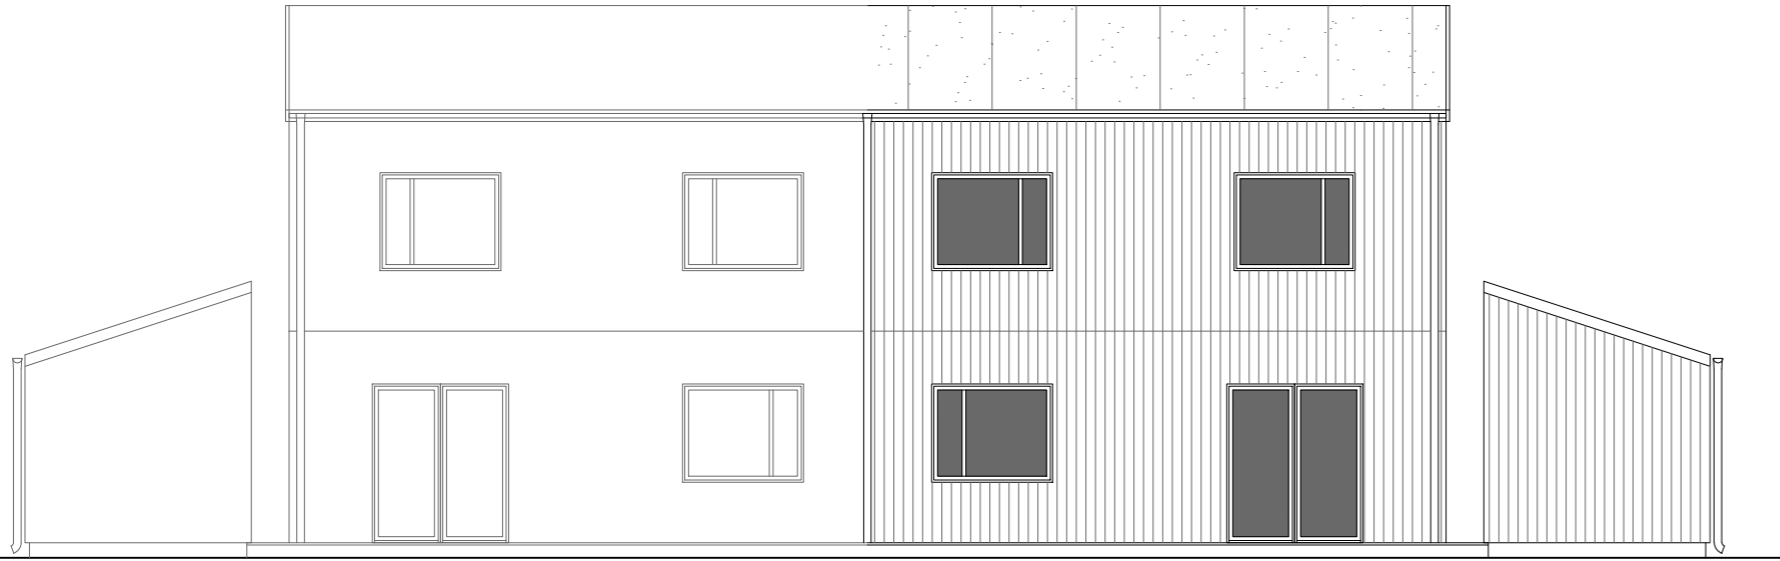

PARHUS 5 RUM OCH KÖK

Brf Håffrekullen

Håffrekullen 1:31A

Tomtstorlek: Ca 640m²

TECKENFÖRKLARING

- K KYL
- F FRYS
- DM DISKMASKIN
- U/M UGN / MIKRO
- TM TVÄTTMASKIN
- TT TORKTUMLARE
- TE TEKNIK
- VP VÄRMEPANNA
- ST STÄDSKÅP
- G GARDEROB
- L LINNESKÅP

ENTRÉPLAN
BOA: 56,0m²

PLAN 1TR.
BOA: 56,0m²

Datum.	Skala.
2024-07-03	SKALA 1:100 (A3)

PARHUS 5 RUM OCH KÖK
Brf Håffrekullen
Håffrekullen 1:31A
Tomtstorlek: Ca 640m²

FASAD MOT VÄSTER

FASAD MOT SÖDER

FASAD MOT ÖSTER

Datum	Skala
2024-07-03	SKALA 1:100 (A3)