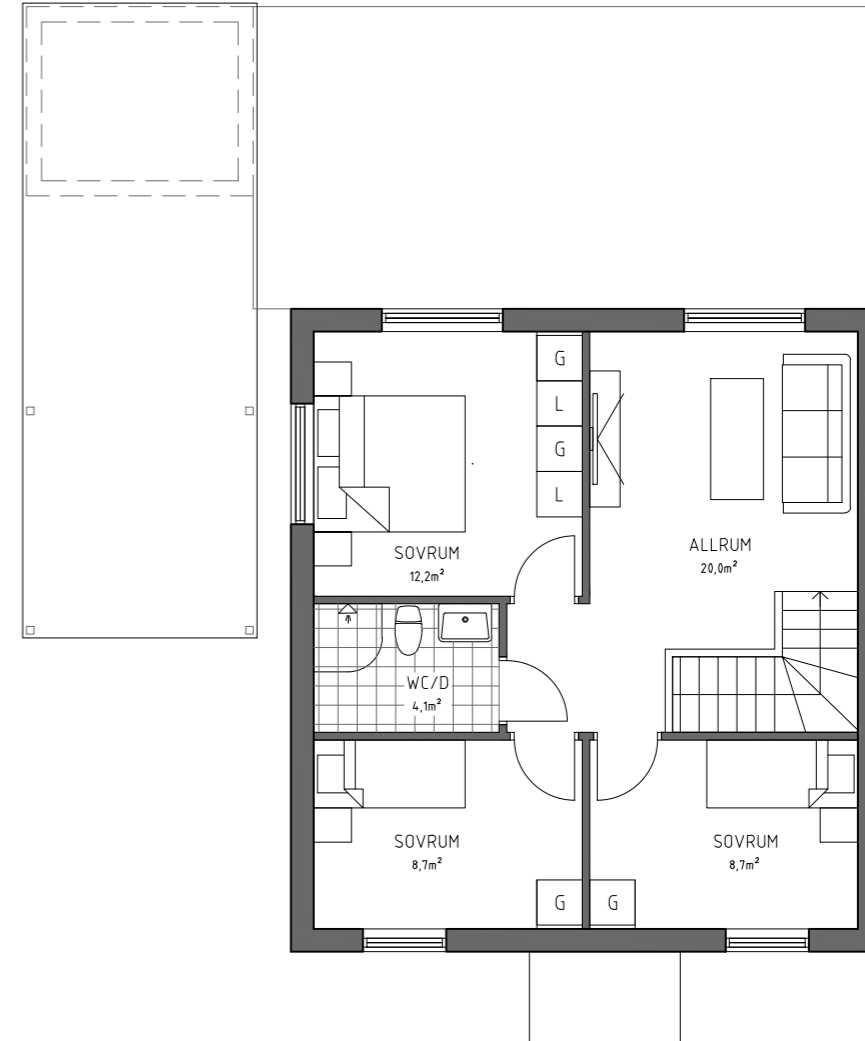

PARHUS 5 RUM OCH KÖK

Brf Håffrekullen

Håffrekullen 1:31A

Tomtstorlek: Ca 640m²

TECKENFÖRKLARING

- K KYL
- F FRYS
- DM DISKMASKIN
- U/M UGN / MIKRO
- TM TVÄTTMASKIN
- TT TORKTUMLARE
- TE TEKNIK
- VP VÄRMEPANNA
- ST STÄDSKÅP
- G GARDEROB
- L LINNESKÅP

ENTRÉPLAN
BOA: 56,0m²

PLAN 1TR.
BOA: 56,0m²

Datum.	Skala.
2024-07-03	SKALA 1:100 (A3)

PARHUS 5 RUM OCH KÖK
Brf Håffrekullen
Håffrekullen 1:31A
Tomtstorlek: Ca 640m²

FASAD MOT VÄSTER

FASAD MOT SÖDER

FASAD MOT ÖSTER

Datum	Skala
2024-07-03	SKALA 1:100 (A3)