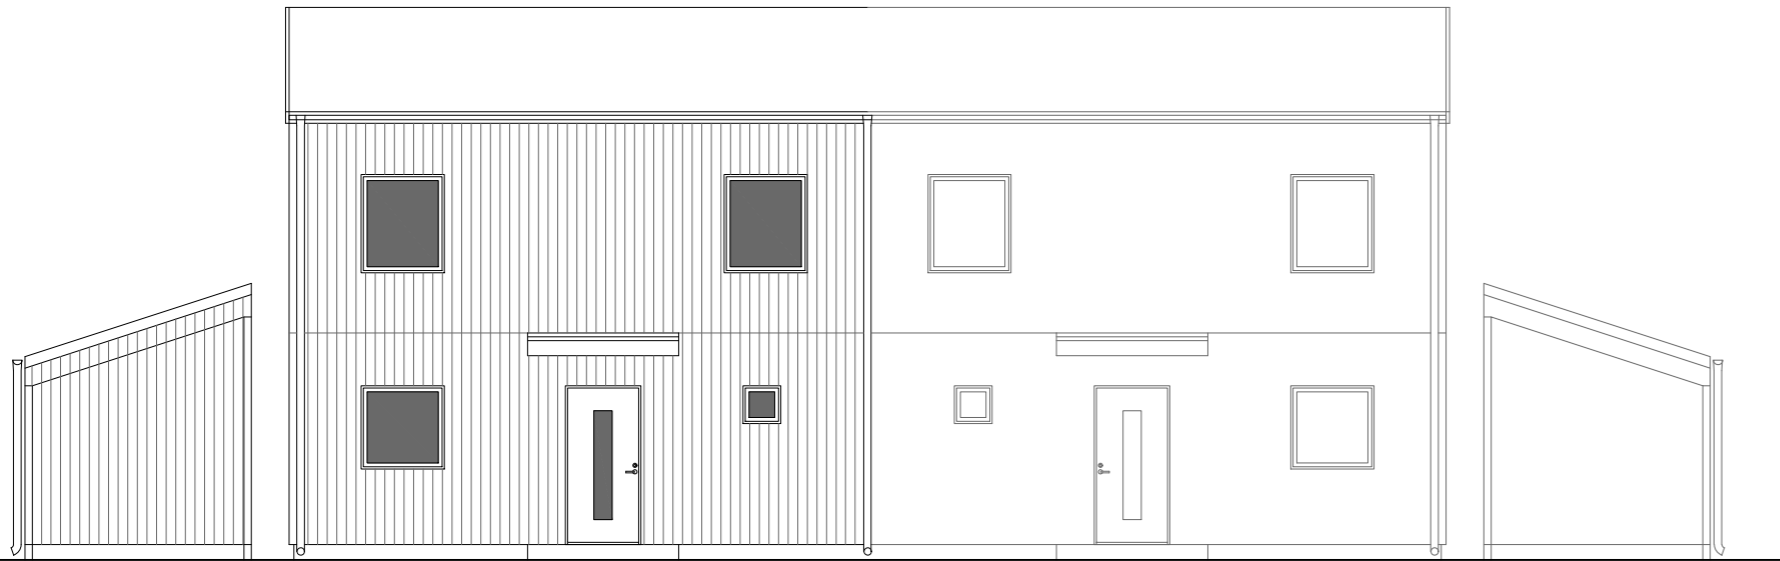

ENTRÉPLAN
BOA: 56,0m²

PLAN 1TR.
BOA: 56,0m²

Datum.	Skala.
2024-07-03	SKALA 1:100 (A3)

PARHUS 5 RUM OCH KÖK
Brf Håffrekullen
Håffrekullen 1:31A
Tomtstorlek: Ca 640m²

FASAD MOT VÄSTER

FASAD MOT SÖDER

FASAD MOT ÖSTER

Datum	Skala
2024-07-03	SKALA 1:100 (A3)