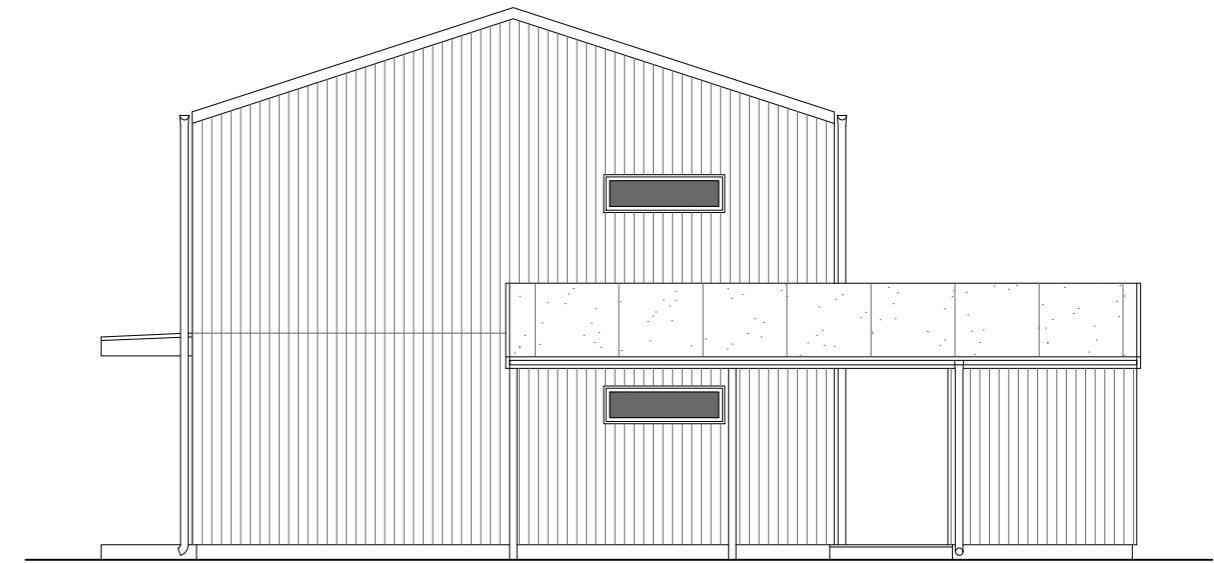

PLAN 1TR.  
BOA: 56,0m<sup>2</sup>

Datum:	Skala:
2024-07-03	SKALA 1:100 (A3)

PARHUS 5 RUM OCH KÖK  
Brf Håffrekullen  
Håffrekullen 1:31B  
Tomtstorlek: Ca 640m<sup>2</sup>

FASAD MOT VÄSTER

FASAD MOT NORR

FASAD MOT ÖSTER

Datum	Skala
2024-07-03	SKALA 1:100 (A3)