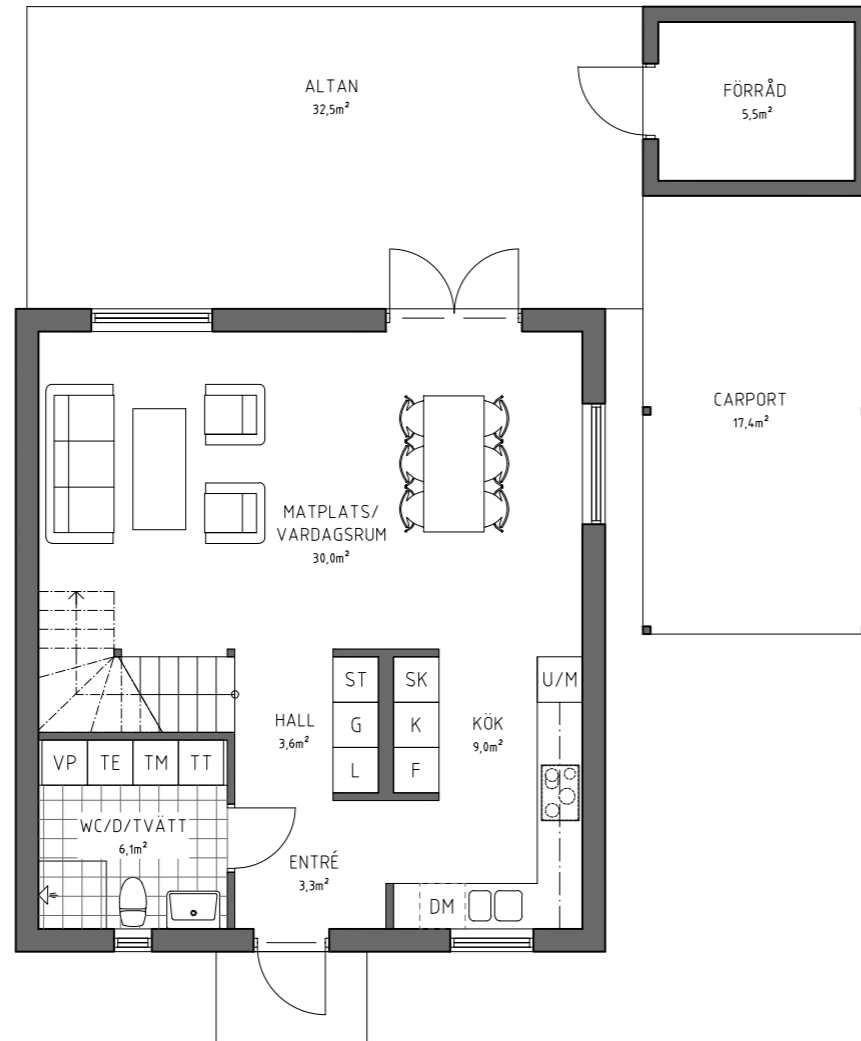

PARHUS 5 RUM OCH KÖK

Brf Håffrekullen

Håffrekullen 1:31B

Tomtstorlek: Ca 640m²

TECKENFÖRKLARING

- K KYL
- F FRY
- DM DISKMASKIN
- U/M UGN / MIKRO
- TM TVÄTTMASKIN
- TT TORKTUMLARE
- TE TEKNIK
- VP VÄRMEPANNA
- ST STÄDSKÅP
- G GARDEROB
- L LINNESKÅP

ENTRÉPLAN
BOA: 56,0m²