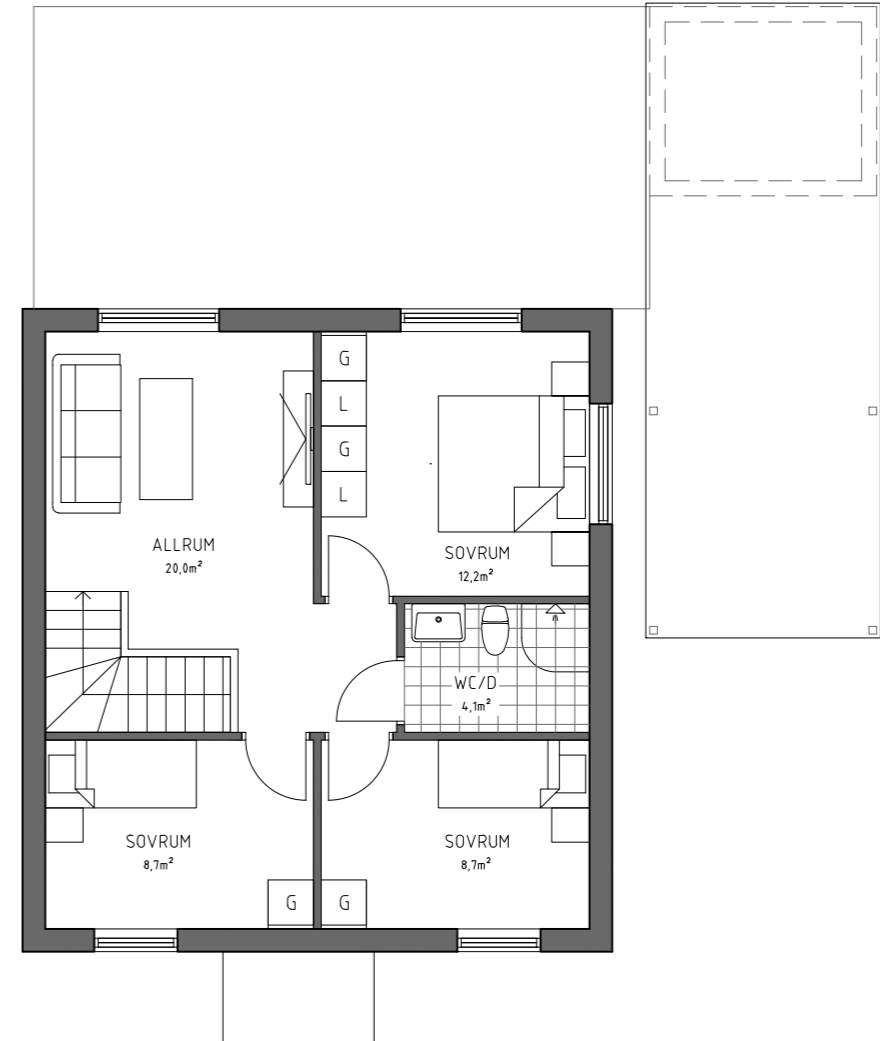

#### TECKENFÖRKLARING

- K KYL
- F FRY
- DM DISKMASKIN
- U/M UGN / MIKRO
- TM TVÄTTMASKIN
- TT TORKTUMLARE
- TE TEKNIK
- VP VÄRMEPANNA
- ST STÄDSKÅP
- G GARDEROB
- L LINNESKÅP

ENTRÉPLAN  
BOA: 56,0m<sup>2</sup>

PLAN 1TR.  
BOA: 56,0m<sup>2</sup>

Datum:	Skala:
2024-07-03	SKALA 1:100 (A3)

PARHUS 5 RUM OCH KÖK  
Brf Håffrekullen  
Håffrekullen 1:31B  
Tomtstorlek: Ca 640m<sup>2</sup>

FASAD MOT VÄSTER

FASAD MOT NORR

FASAD MOT ÖSTER

Datum	Skala
2024-07-03	SKALA 1:100 (A3)