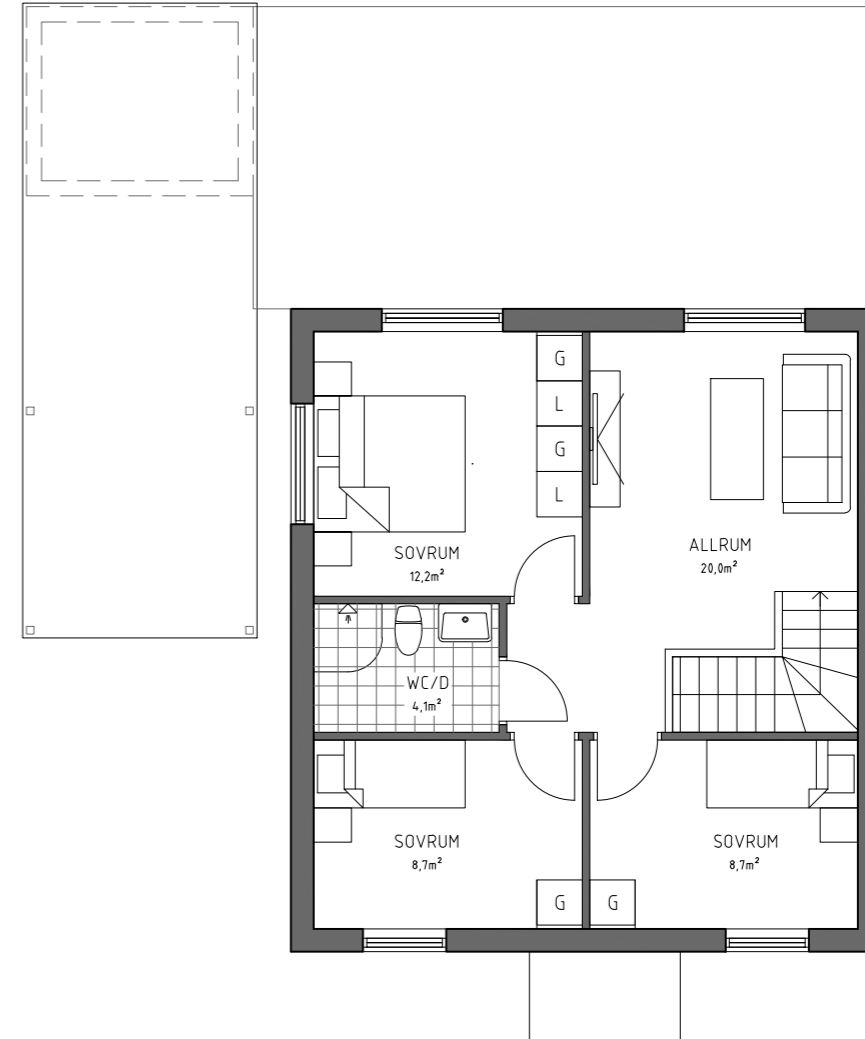

PARHUS 5 RUM OCH KÖK

Brf Håffrekullen

Håffrekullen 1:32A

Tomtstorlek: Ca 580m²

TECKENFÖRKLARING

- K KYL
- F FRYS
- DM DISKMASKIN
- U/M UGN / MIKRO
- TM TVÄTTMASKIN
- TT TORKTUMLARE
- TE TEKNIK
- VP VÄRMEPANNA
- ST STÄDSKÅP
- G GARDEROB
- L LINNESKÅP

ENTRÉPLAN
BOA: 56,0m²

PLAN 1TR.
BOA: 56,0m²

Datum.	Skala.
2024-07-03	SKALA 1:100 (A3)

PARHUS 5 RUM OCH KÖK
Brf Håffrekullen
Håffrekullen 1:32A
Tomtstorlek: Ca 580m²

FASAD MOT NORDVÄST

FASAD MOT SYDVÄST

FASAD MOT SYDÖST

Datum	Skala
2024-07-03	SKALA 1:100 (A3)