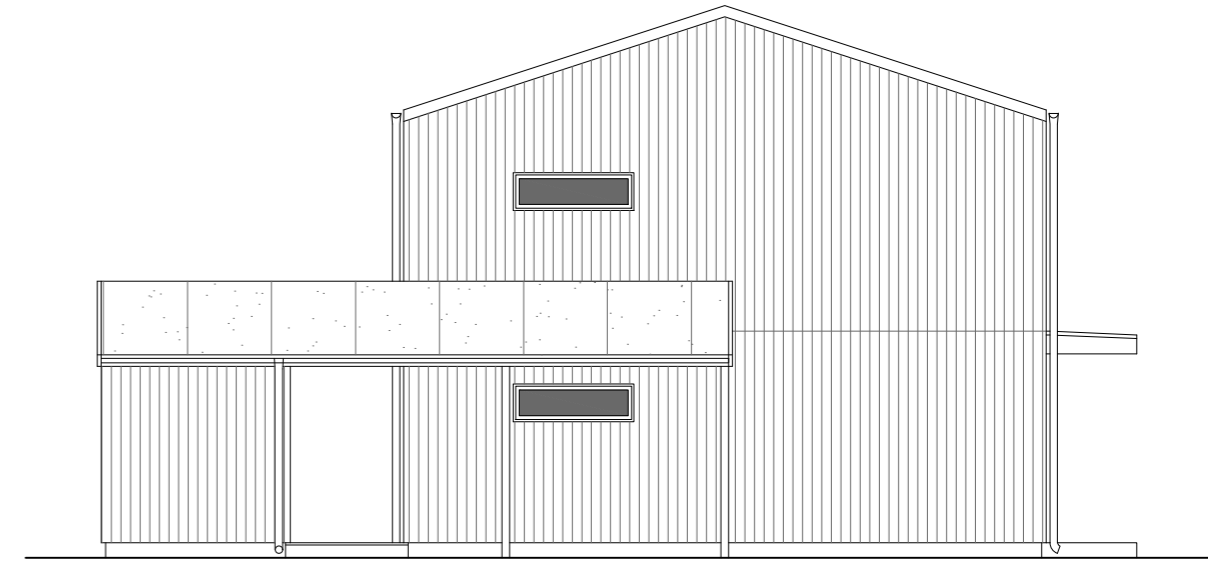

PARHUS 5 RUM OCH KÖK

Brf Håffrekullen

Håffrekullen 1:32A

Tomtstorlek: Ca 580m²

TECKENFÖRKLARING

- K KYL
- F FRYS
- DM DISKMASKIN
- U/M UGN / MIKRO
- TM TVÄTTMASKIN
- TT TORKTUMLARE
- TE TEKNIK
- VP VÄRMEPANNA
- ST STÄDSKÅP
- G GARDEROB
- L LINNESKÅP

ENTRÉPLAN
BOA: 56,0m²

PLAN 1TR.
BOA: 56,0m²

Datum.	Skala.
2024-07-03	SKALA 1:100 (A3)

PARHUS 5 RUM OCH KÖK
Brf Håffrekullen
Håffrekullen 1:32A
Tomtstorlek: Ca 580m²

FASAD MOT NORDVÄST

FASAD MOT SYDVÄST

FASAD MOT SYDÖST

Datum	Skala
2024-07-03	SKALA 1:100 (A3)