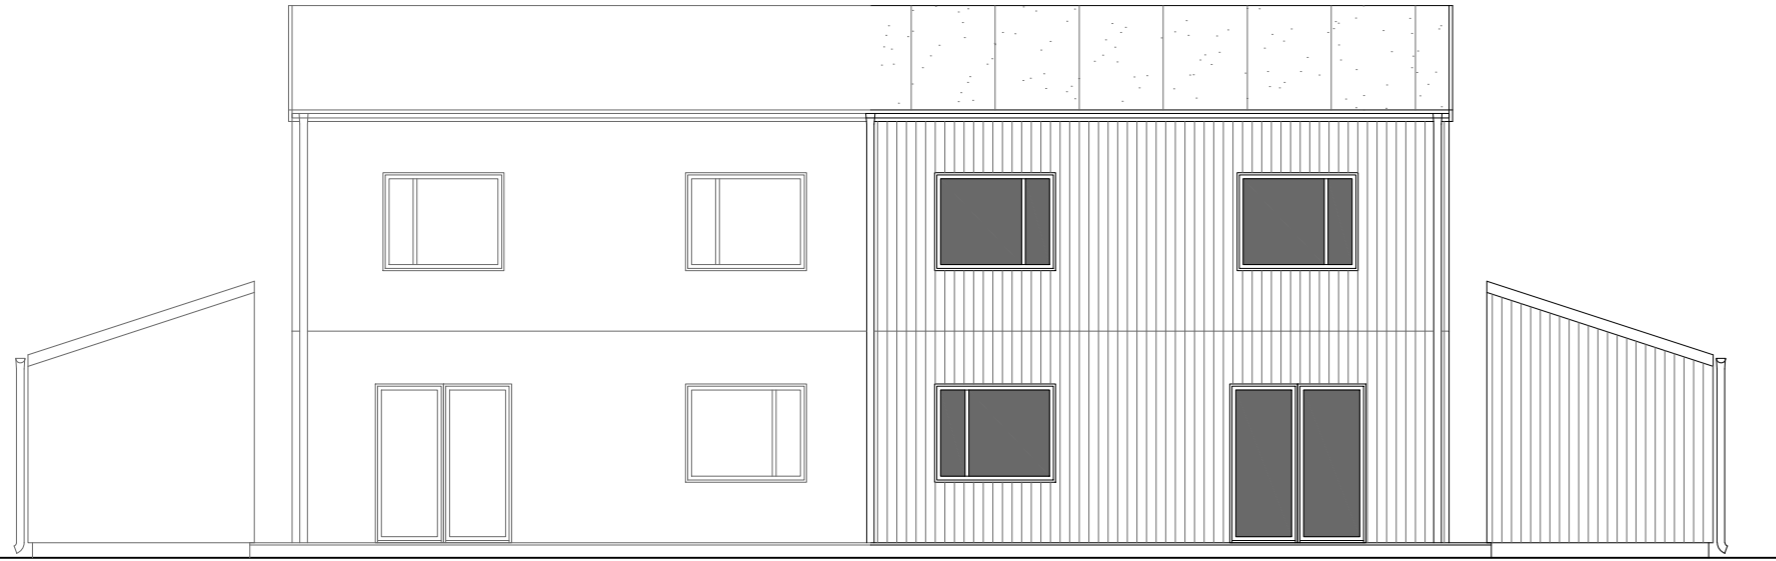

PARHUS 5 RUM OCH KÖK

Brf Håffrekullen

Håffrekullen 1:32A

Tomtstorlek: Ca 580m²

TECKENFÖRKLARING

- K KYL
- F FRYS
- DM DISKMASKIN
- U/M UGN / MIKRO
- TM TVÄTTMASKIN
- TT TORKTUMLARE
- TE TEKNIK
- VP VÄRMEPANNA
- ST STÄDSKÅP
- G GARDEROB
- L LINNESKÅP

ENTRÉPLAN
BOA: 56,0m²

PLAN 1TR.
BOA: 56,0m²

Datum.	Skala.
2024-07-03	SKALA 1:100 (A3)

PARHUS 5 RUM OCH KÖK
Brf Håffrekullen
Håffrekullen 1:32A
Tomtstorlek: Ca 580m²

FASAD MOT NORDVÄST

FASAD MOT SYDVÄST

FASAD MOT SYDÖST

Datum	Skala
2024-07-03	SKALA 1:100 (A3)