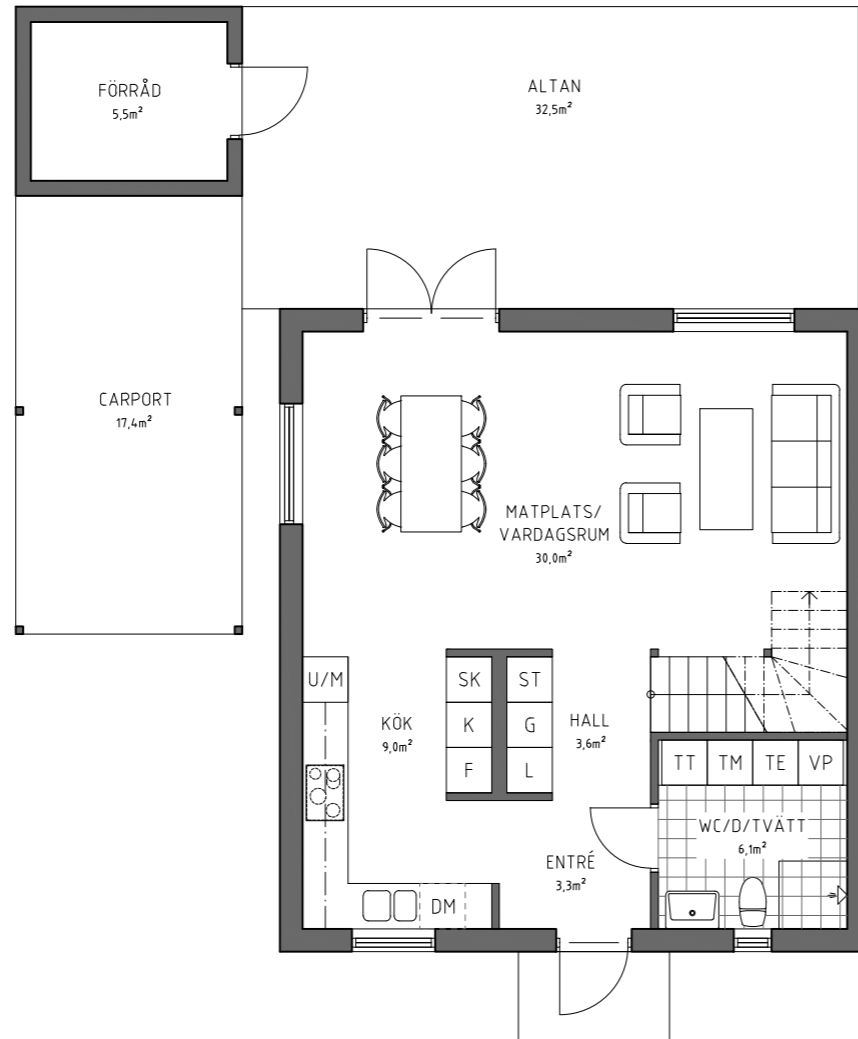

PARHUS 5 RUM OCH KÖK

Brf Håffrekullen

Håffrekullen 1:32A

Tomtstorlek: Ca 580m²

TECKENFÖRKLARING

- K KYL
- F FRYS
- DM DISKMASKIN
- U/M UGN / MIKRO
- TM TVÄTTMASKIN
- TT TORKTUMLARE
- TE TEKNIK
- VP VÄRMEPANNA
- ST STÄDSKÅP
- G GARDEROB
- L LINNESKÅP

ENTRÉPLAN
BOA: 56,0m²

PLAN 1TR.
BOA: 56,0m²

Datum.	Skala.
2024-07-03	SKALA 1:100 (A3)

PARHUS 5 RUM OCH KÖK
Brf Håffrekullen
Håffrekullen 1:32A
Tomtstorlek: Ca 580m²

FASAD MOT NORDVÄST

FASAD MOT SYDVÄST

FASAD MOT SYDÖST

Datum	Skala
2024-07-03	SKALA 1:100 (A3)