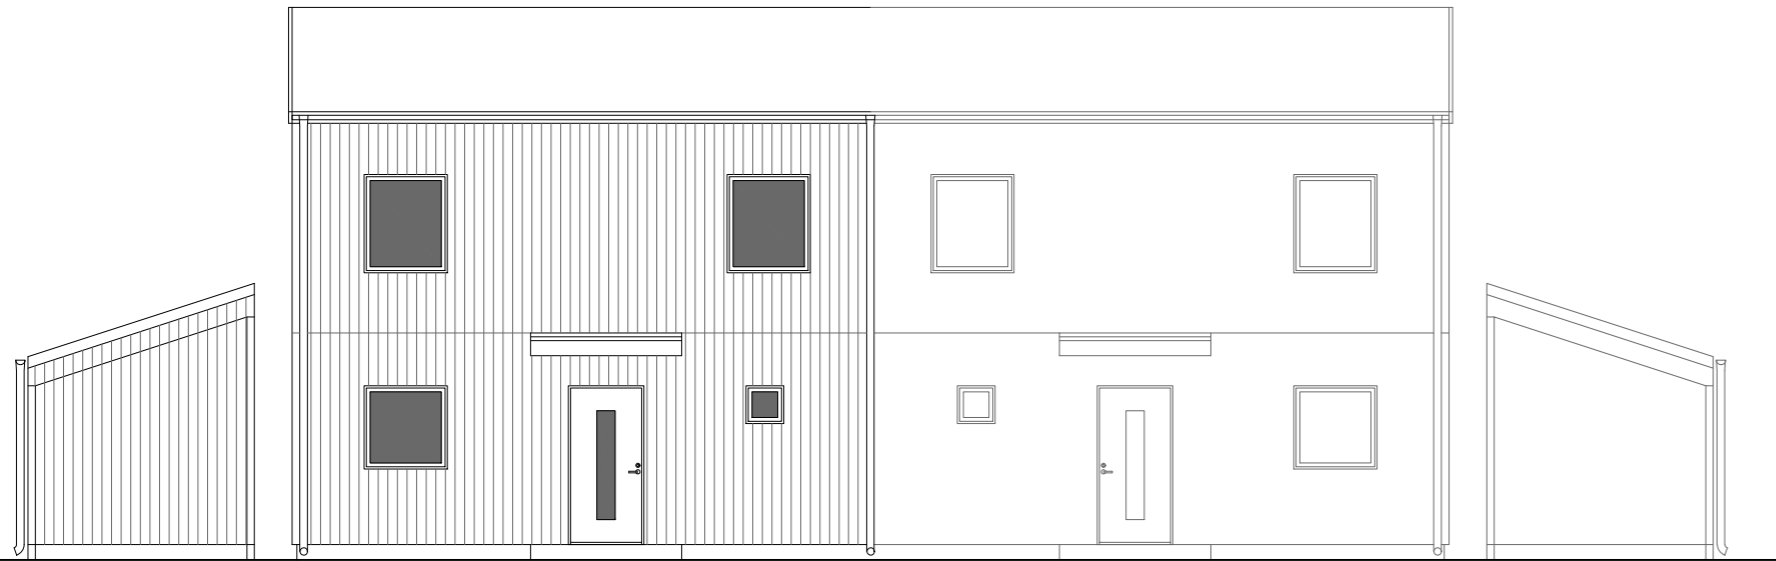

ENTRÉPLAN
BOA: 56,0m²

PLAN 1TR.
BOA: 56,0m²

Datum.	Skala.
2024-07-03	SKALA 1:100 (A3)

PARHUS 5 RUM OCH KÖK
Brf Håffrekullen
Håffrekullen 1:32A
Tomtstorlek: Ca 580m²

FASAD MOT NORDVÄST

FASAD MOT SYDVÄST

FASAD MOT SYDÖST

Datum	Skala
2024-07-03	SKALA 1:100 (A3)