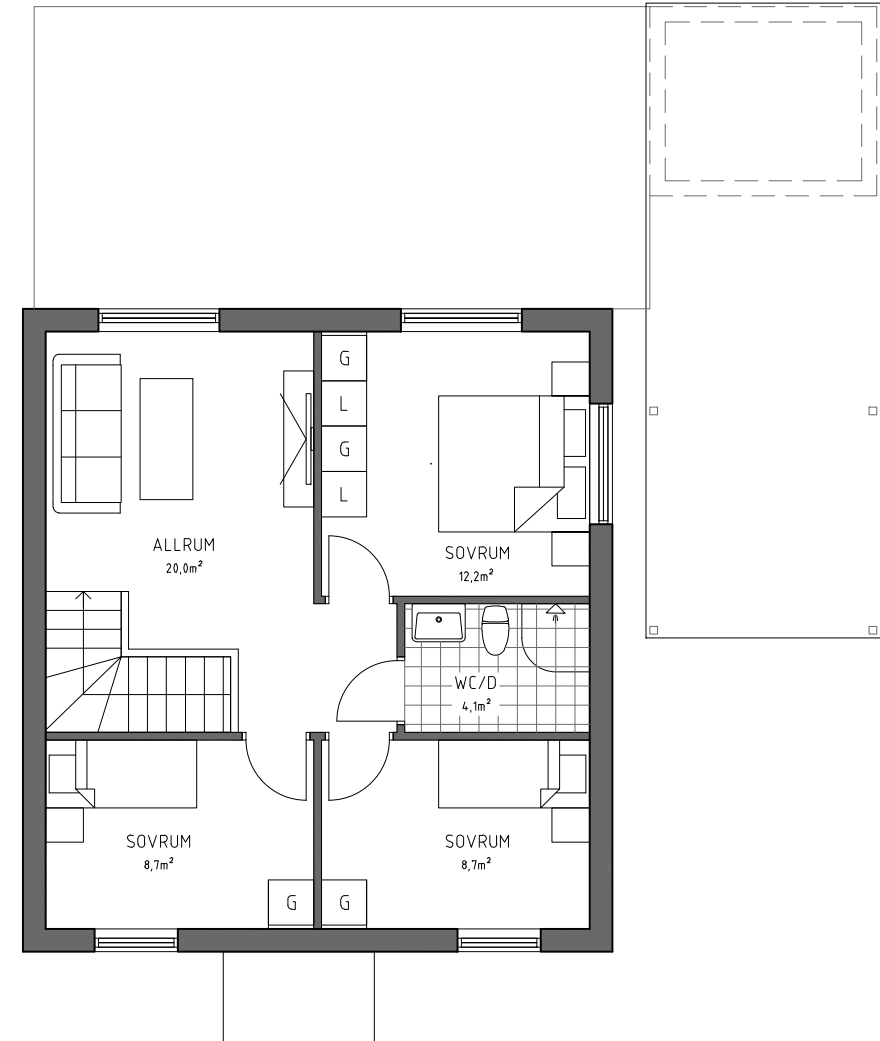

PARHUS 5 RUM OCH KÖK

Brf Håffrekullen

Håffrekullen 1:32B

Tomtstorlek: Ca 580m²

TECKENFÖRKLARING

- K KYL
- F FRYS
- DM DISKMASKIN
- U/M UGN / MIKRO
- TM TVÄTTMASKIN
- TT TORKTUMLARE
- TE TEKNIK
- VP VÄRMEPANNA
- ST STÄDSKÅP
- G GARDEROB
- L LINNESKÅP

ENTRÉPLAN
BOA: 56,0m²

PLAN 1TR.
BOA: 56,0m²

Datum:	Skala:
2024-07-03	SKALA 1:100 (A3)

PARHUS 5 RUM OCH KÖK
Brf Håffrekullen
Håffrekullen 1:32B
Tomtstorlek: Ca 580m²

FASAD MOT NORDVÄST

FASAD MOT NORDÖST

FASAD MOT SYDÖST

Datum	Skala
2024-07-03	SKALA 1:100 (A3)