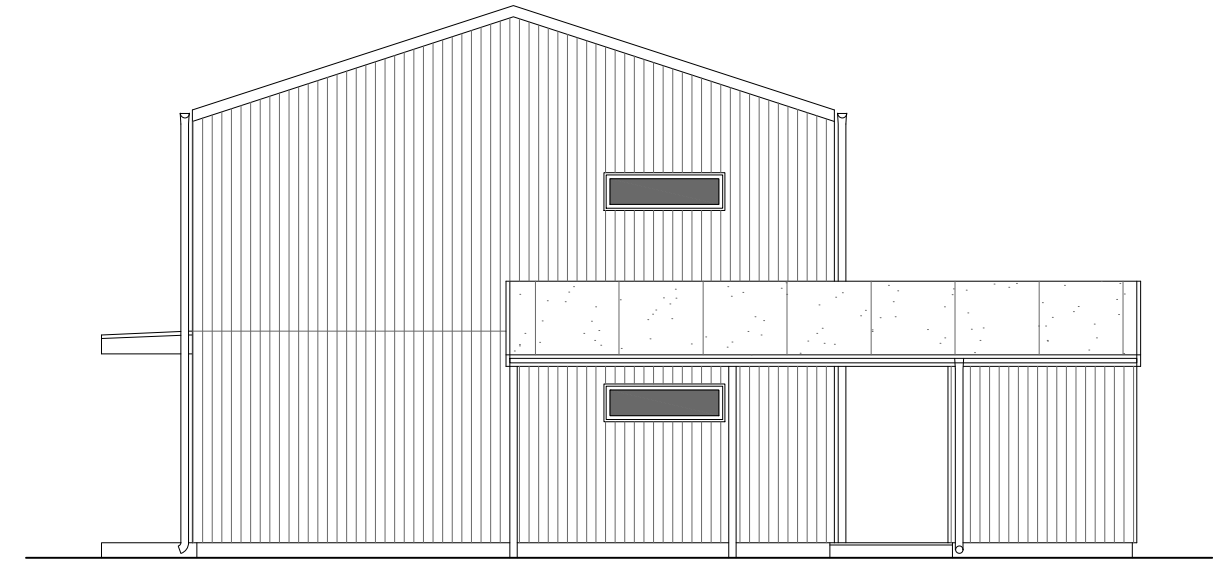

PARHUS 5 RUM OCH KÖK

Brf Håffrekullen

Håffrekullen 1:32B

Tomtstorlek: Ca 580m²

TECKENFÖRKLARING

- K KYL
- F FRYS
- DM DISKMASKIN
- U/M UGN / MIKRO
- TM TVÄTTMASKIN
- TT TORKTUMLARE
- TE TEKNIK
- VP VÄRMEPANNA
- ST STÄDSKÅP
- G GARDEROB
- L LINNESKÅP

ENTRÉPLAN
BOA: 56,0m²

PLAN 1TR.
BOA: 56,0m²

Datum:	Skala:
2024-07-03	SKALA 1:100 (A3)

PARHUS 5 RUM OCH KÖK
Brf Håffrekullen
Håffrekullen 1:32B
Tomtstorlek: Ca 580m²

FASAD MOT NORDVÄST

FASAD MOT NORDÖST

FASAD MOT SYDÖST

Datum	Skala
2024-07-03	SKALA 1:100 (A3)