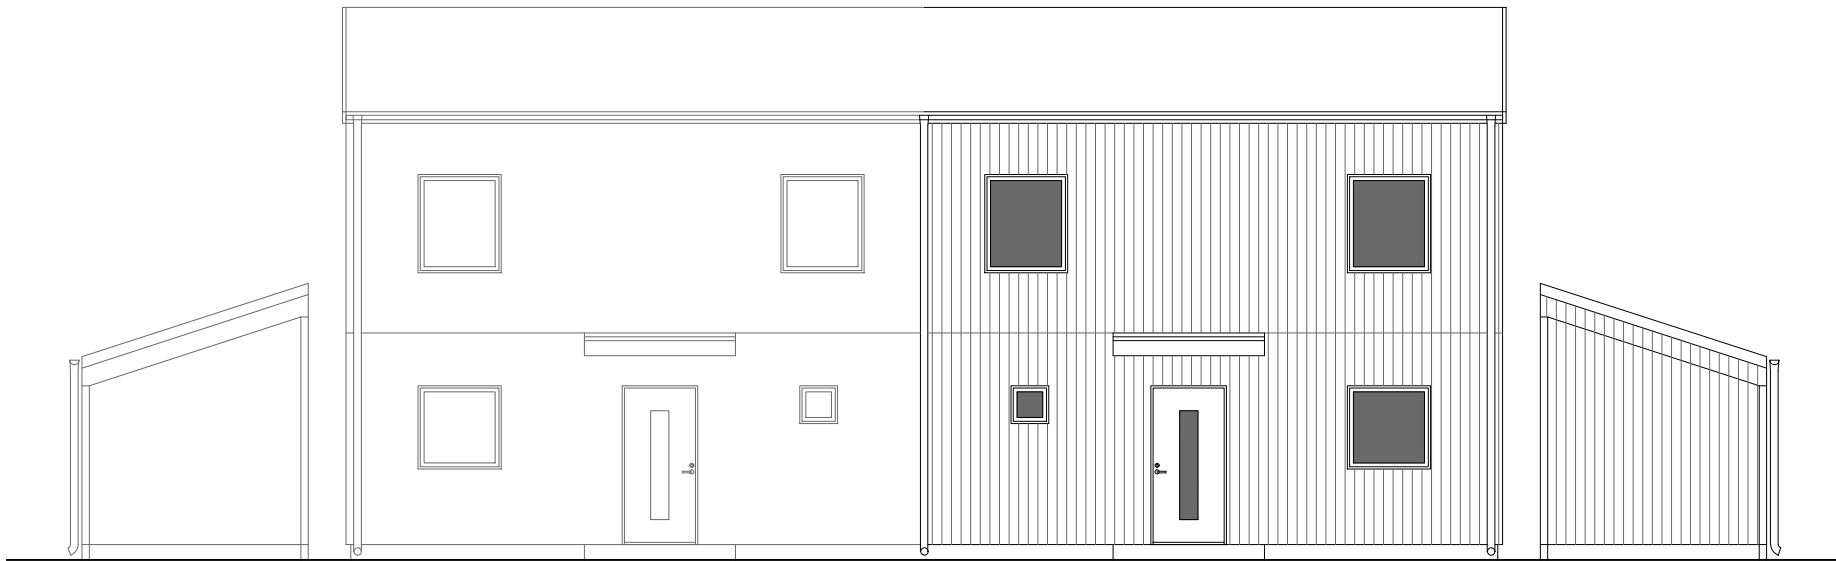

ENTRÉPLAN
BOA: 56,0m²

PLAN 1TR.
BOA: 56,0m²

Datum:	Skala:
2024-07-03	SKALA 1:100 (A3)

PARHUS 5 RUM OCH KÖK
Brf Håffrekullen
Håffrekullen 1:32B
Tomtstorlek: Ca 580m²

FASAD MOT NORDVÄST

FASAD MOT NORDÖST

FASAD MOT SYDÖST

Datum	Skala
2024-07-03	SKALA 1:100 (A3)