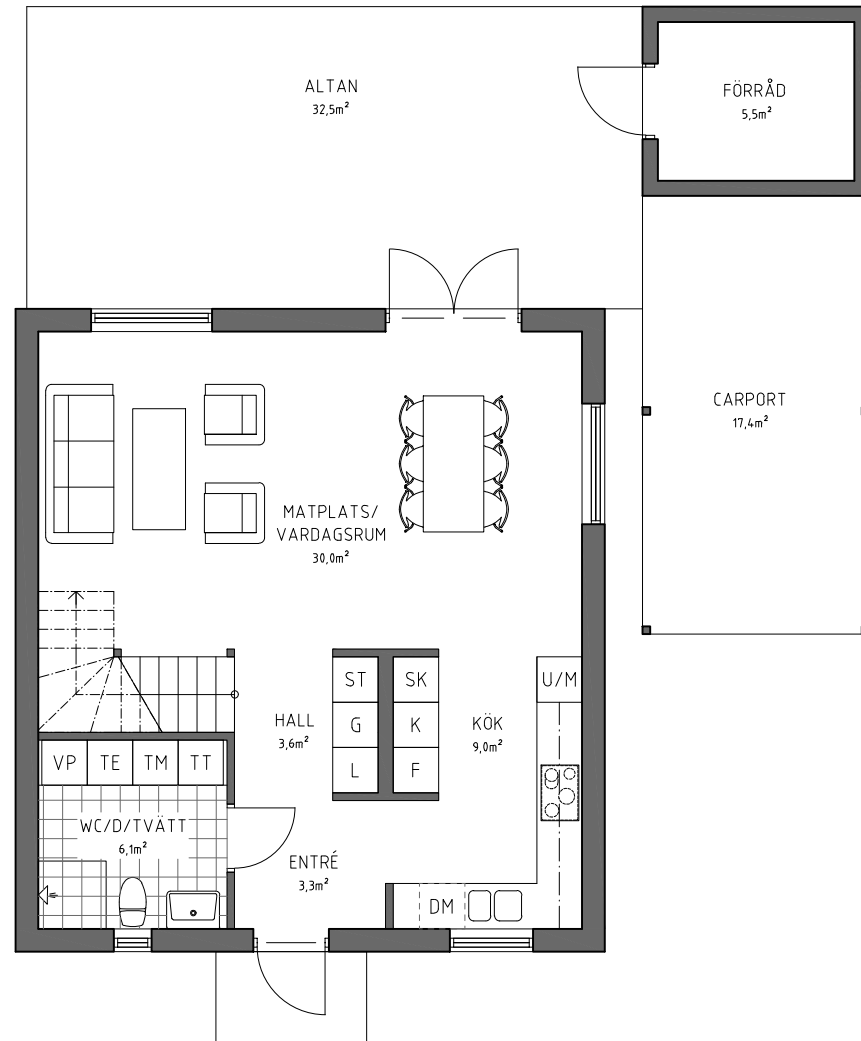

PARHUS 5 RUM OCH KÖK

Brf Håffrekullen

Håffrekullen 1:32B

Tomtstorlek: Ca 580m²

TECKENFÖRKLARING

- K KYL
- F FRYS
- DM DISKMASKIN
- U/M UGN / MIKRO
- TM TVÄTTMASKIN
- TT TORKTUMLARE
- TE TEKNIK
- VP VÄRMEPANNA
- ST STÄDSKÅP
- G GARDEROB
- L LINNESKÅP

ENTRÉPLAN
BOA: 56,0m²

PLAN 1TR.
BOA: 56,0m²

Datum:	Skala:
2024-07-03	SKALA 1:100 (A3)

PARHUS 5 RUM OCH KÖK
Brf Håffrekullen
Håffrekullen 1:32B
Tomtstorlek: Ca 580m²

FASAD MOT NORDVÄST

FASAD MOT NORDÖST

FASAD MOT SYDÖST

Datum	Skala
2024-07-03	SKALA 1:100 (A3)