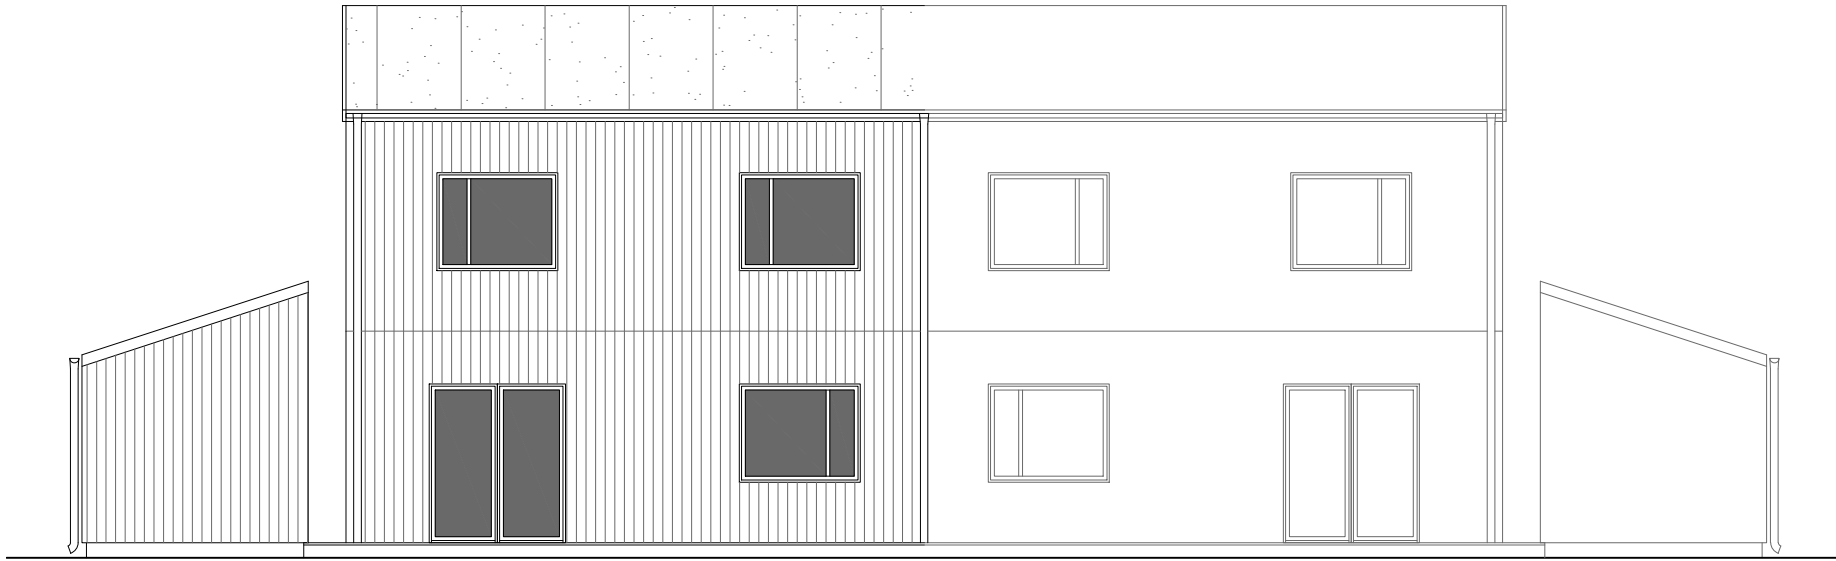

PARHUS 5 RUM OCH KÖK

Brf Håffrekullen

Håffrekullen 1:32B

Tomtstorlek: Ca 580m²

TECKENFÖRKLARING

- K KYL
- F FRYS
- DM DISKMASKIN
- U/M UGN / MIKRO
- TM TVÄTTMASKIN
- TT TORKTUMLARE
- TE TEKNIK
- VP VÄRMEPANNA
- ST STÄDSKÅP
- G GARDEROB
- L LINNESKÅP

ENTRÉPLAN
BOA: 56,0m²

PLAN 1TR.
BOA: 56,0m²

Datum:	Skala:
2024-07-03	SKALA 1:100 (A3)

PARHUS 5 RUM OCH KÖK
Brf Håffrekullen
Håffrekullen 1:32B
Tomtstorlek: Ca 580m²

FASAD MOT NORDVÄST

FASAD MOT NORDÖST

FASAD MOT SYDÖST

Datum	Skala
2024-07-03	SKALA 1:100 (A3)