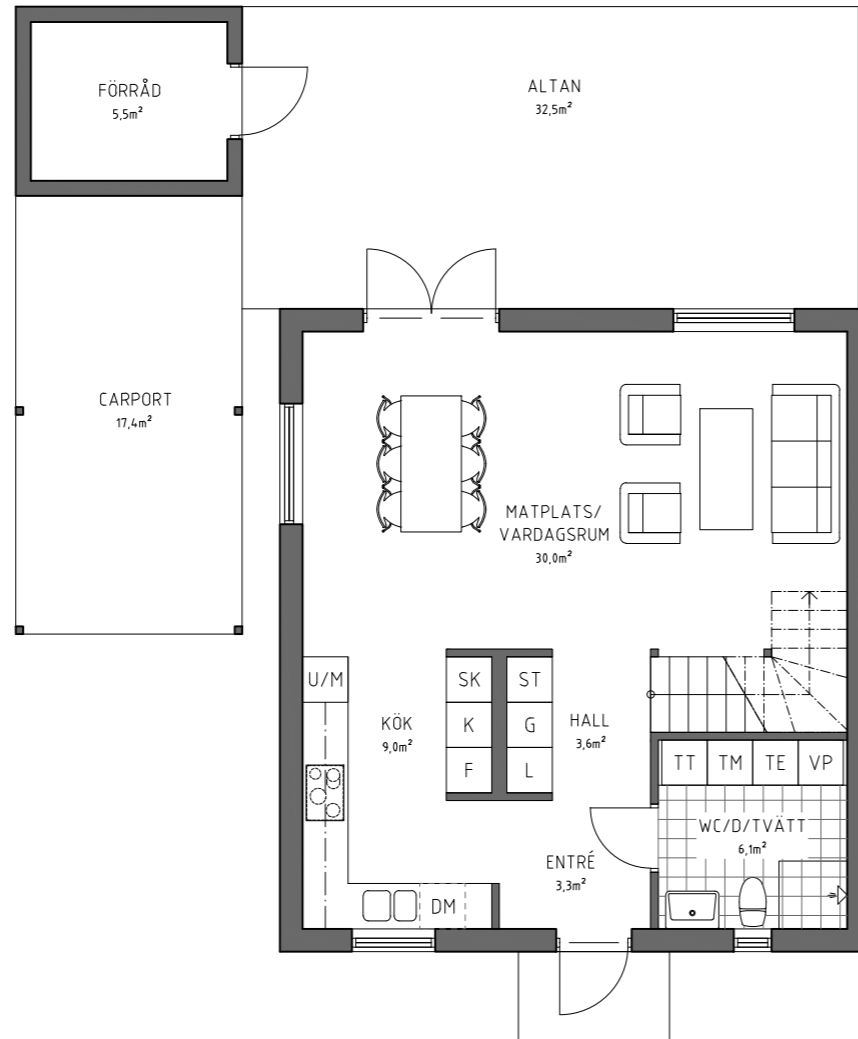

PARHUS 5 RUM OCH KÖK

Brf Håffrekullen

Håffrekullen 1:33A

Tomtstorlek: Ca 680m²

TECKENFÖRKLARING

- K KYL
- F FRYSS
- DM DISKMASKIN
- U/M UGN / MIKRO
- TM TVÄTTMASKIN
- TT TORKTUMLARE
- TE TEKNIK
- VP VÄRMEPANNA
- ST STÄDSKÅP
- G GARDEROB
- L LINNESKÅP

ENTRÉPLAN
BOA: 56,0m²