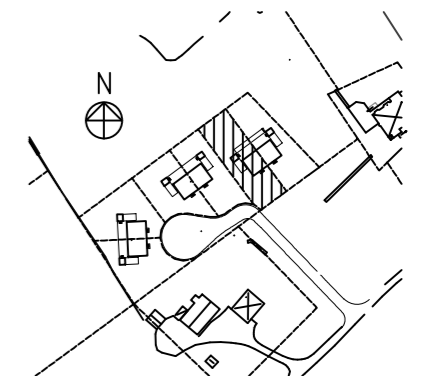

#### TECKENFÖRKLARING

- K KYL
- F FRYSS
- DM DISKMASKIN
- U/M UGN / MIKRO
- TM TVÄTTMASKIN
- TT TORKTUMLARE
- TE TEKNIK
- VP VÄRMEPANNA
- ST STÄDSKÅP
- G GARDEROB
- L LINNESKÅP

ENTRÉPLAN  
BOA: 56,0m<sup>2</sup>

PLAN 1TR.  
BOA: 56,0m<sup>2</sup>

Datum:	Skala:
2024-07-03	SKALA 1:100 (A3)

PARHUS 5 RUM OCH KÖK  
Brf Håffrekullen  
Håffrekullen 1:33A  
Tomtstorlek: Ca 680m<sup>2</sup>

FASAD MOT NORDVÄST

FASAD MOT SYDVÄST

FASAD MOT SYDÖST

Datum	Skala
2024-07-03	SKALA 1:100 (A3)