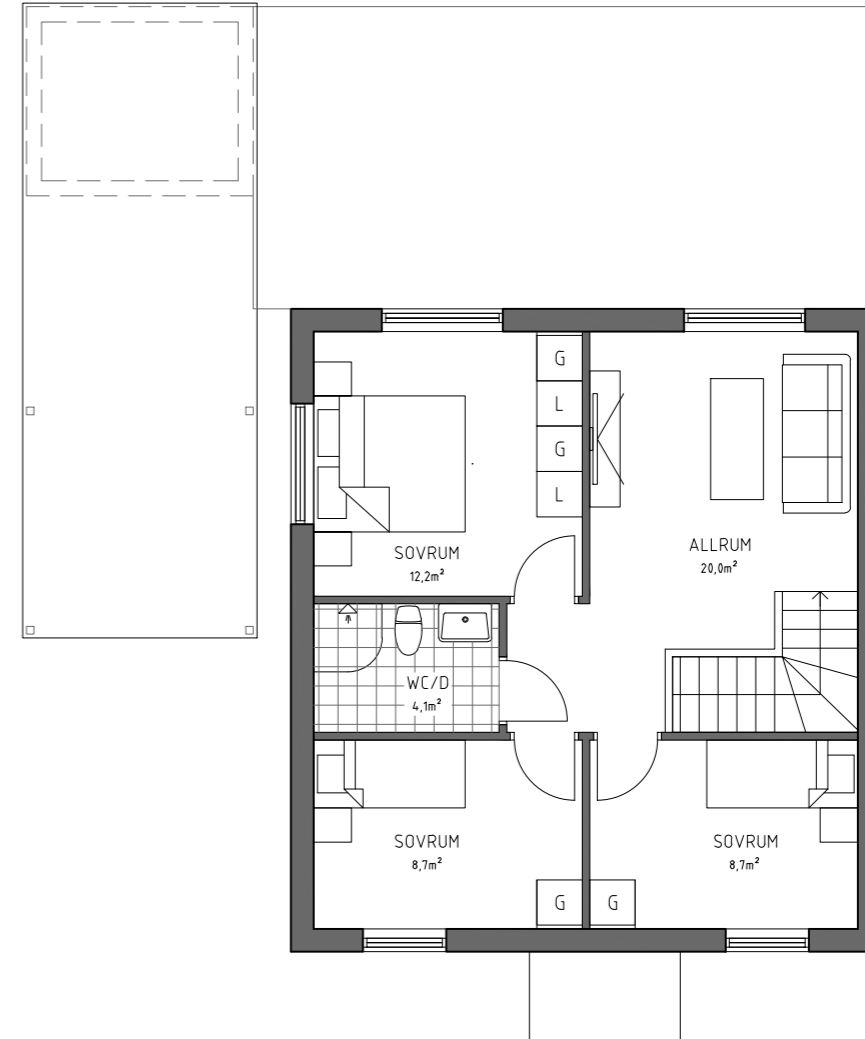

#### TECKENFÖRKLARING

- K KYL
- F FRYSS
- DM DISKMASKIN
- U/M UGN / MIKRO
- TM TVÄTTMASKIN
- TT TORKTUMLARE
- TE TEKNIK
- VP VÄRMEPANNA
- ST STÄDSKÅP
- G GARDEROB
- L LINNESKÅP

ENTRÉPLAN  
BOA: 56,0m<sup>2</sup>

PLAN 1TR.  
BOA: 56,0m<sup>2</sup>

Datum:	Skala:
2024-07-03	SKALA 1:100 (A3)

PARHUS 5 RUM OCH KÖK  
Brf Håffrekullen  
Håffrekullen 1:33A  
Tomtstorlek: Ca 680m<sup>2</sup>

FASAD MOT NORDVÄST

FASAD MOT SYDVÄST

FASAD MOT SYDÖST

Datum	Skala
2024-07-03	SKALA 1:100 (A3)