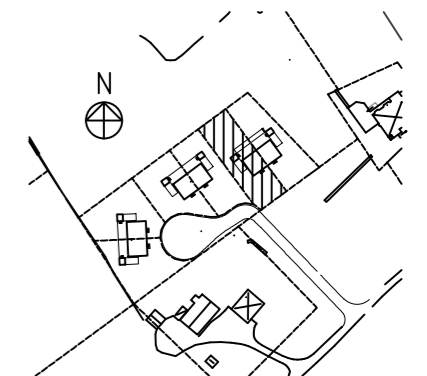

#### TECKENFÖRKLARING

- K KYL
- F FRYSS
- DM DISKMASKIN
- U/M UGN / MIKRO
- TM TVÄTTMASKIN
- TT TORKTUMLARE
- TE TEKNIK
- VP VÄRMEPANNA
- ST STÄDSKÅP
- G GARDEROB
- L LINNESKÅP

ENTRÉPLAN  
BOA: 56,0m<sup>2</sup>

PLAN 1TR.  
BOA: 56,0m<sup>2</sup>

Datum:	Skala:
2024-07-03	SKALA 1:100 (A3)

PARHUS 5 RUM OCH KÖK  
Brf Håffrekullen  
Håffrekullen 1:33A  
Tomtstorlek: Ca 680m<sup>2</sup>

FASAD MOT NORDVÄST

FASAD MOT SYDVÄST