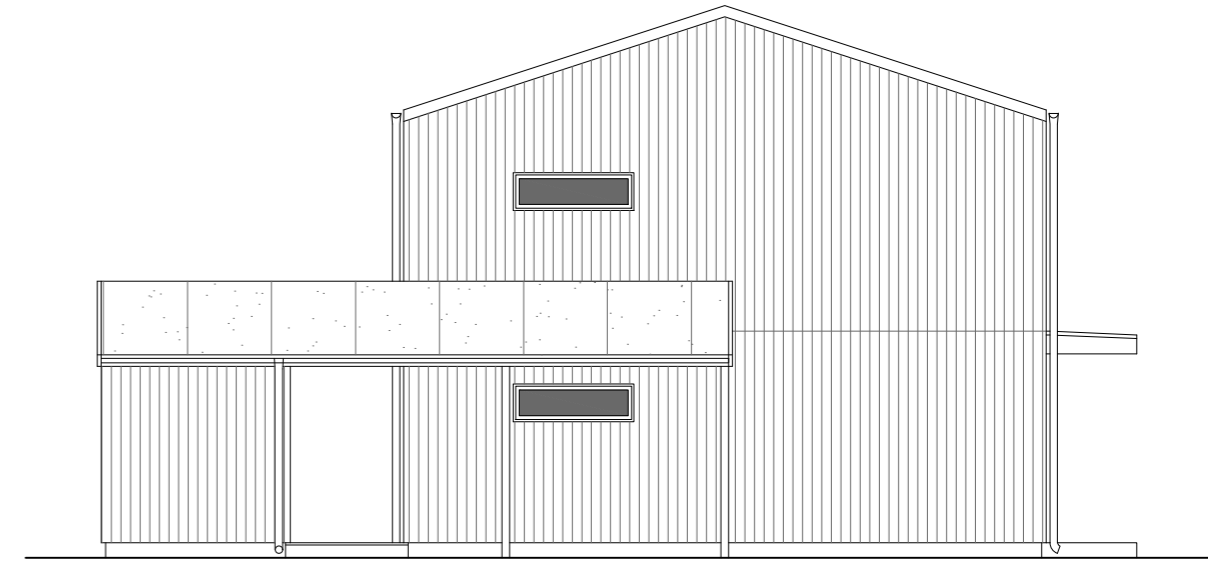

PLAN 1TR.  
BOA: 56,0m<sup>2</sup>

Datum:	Skala:
2024-07-03	SKALA 1:100 (A3)

PARHUS 5 RUM OCH KÖK  
Brf Håffrekullen  
Håffrekullen 1:33A  
Tomtstorlek: Ca 680m<sup>2</sup>

FASAD MOT NORDVÄST

FASAD MOT SYDVÄST

FASAD MOT SYDÖST

Datum	Skala
2024-07-03	SKALA 1:100 (A3)