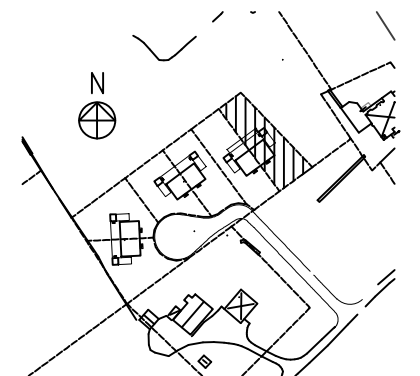

#### TECKENFÖRKLARING

- K KYL
- F FRY
- DM DISKMASKIN
- U/M UGN / MIKRO
- TM TVÄTTMASKIN
- TT TORKTUMLARE
- TE TEKNIK
- VP VÄRMEPANNA
- ST STÄDSKÅP
- G GARDEROB
- L LINNESKÅP

ENTRÉPLAN  
BOA: 56,0m<sup>2</sup>

PLAN 1TR.  
BOA: 56,0m<sup>2</sup>

Datum:	Skala:
2024-07-03	SKALA 1:100 (A3)

PARHUS 5 RUM OCH KÖK  
Brf Håffrekullen  
Håffrekullen 1:33B  
Tomtstorlek: Ca 680m<sup>2</sup>

FASAD MOT NORDVÄST

FASAD MOT NORDÖST