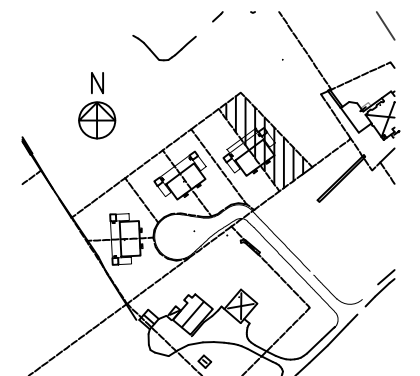

Datum	Skala
2024-07-03	SKALA 1:100 (A3)