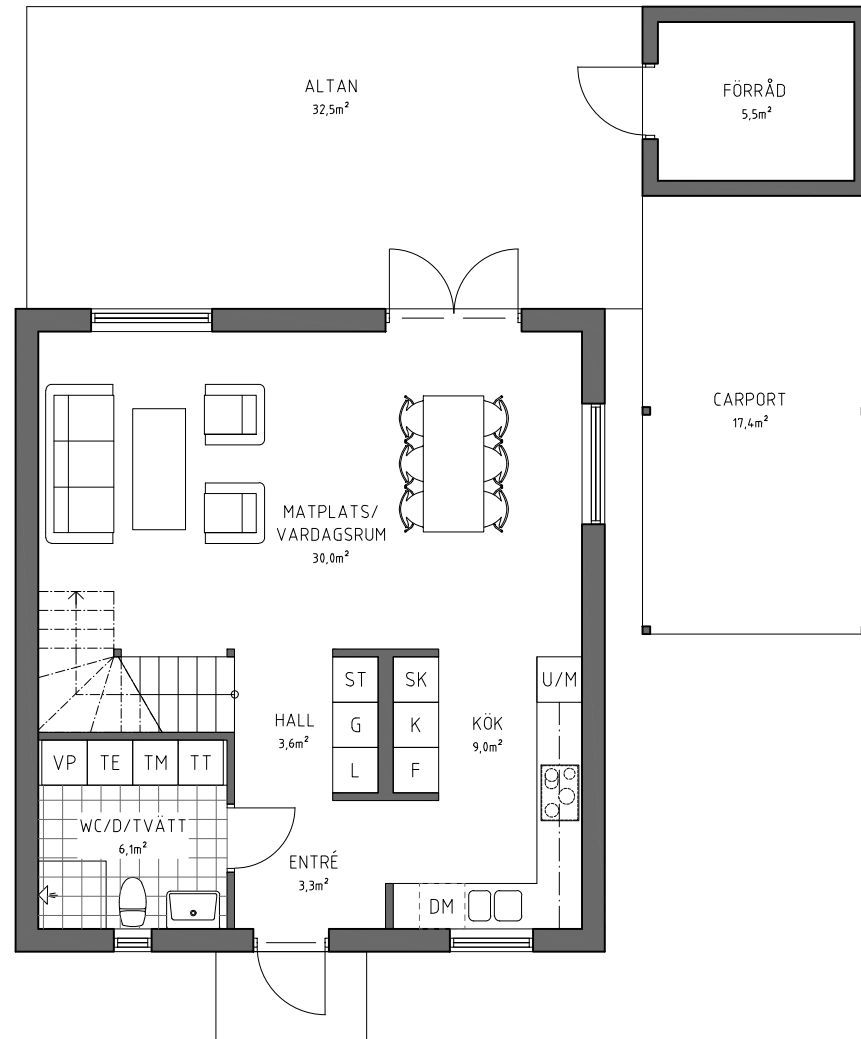

PARHUS 5 RUM OCH KÖK

Brf Håffrekullen

Håffrekullen 1:33B

Tomtstorlek: Ca 680m²

TECKENFÖRKLARING

- K KYL
- F FRY
- DM DISKMASKIN
- U/M UGN / MIKRO
- TM TVÄTTMASKIN
- TT TORKTUMLARE
- TE TEKNIK
- VP VÄRMEPANNA
- ST STÄDSKÅP
- G GARDEROB
- L LINNESKÅP

ENTRÉPLAN
BOA: 56,0m²