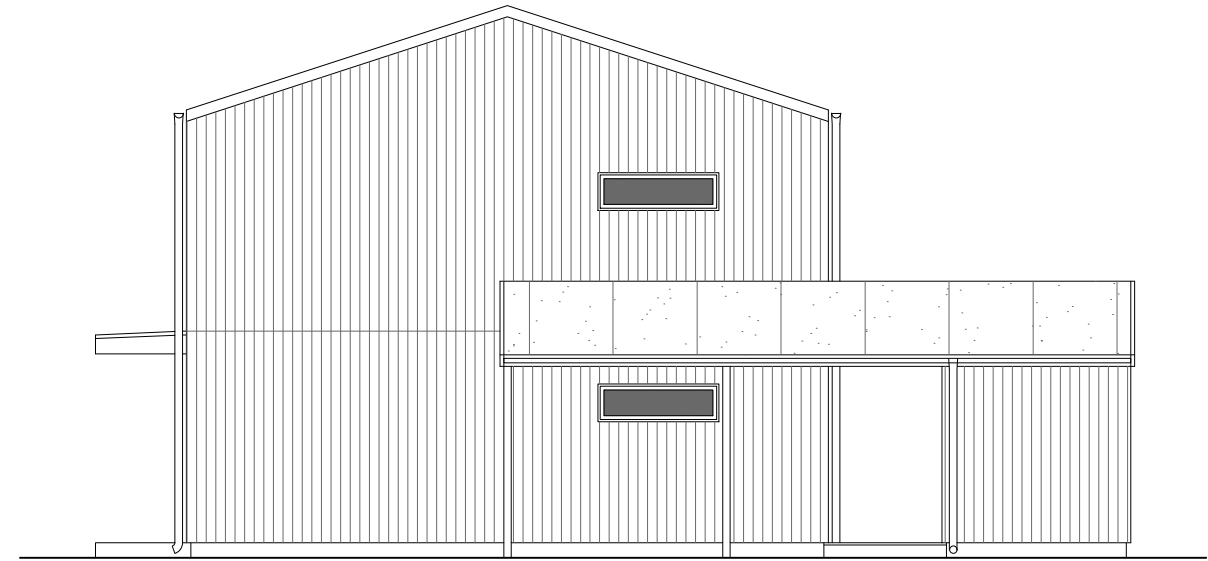

PLAN 1TR.  
BOA: 56,0m<sup>2</sup>

Datum:	Skala:
2024-07-03	SKALA 1:100 (A3)

PARHUS 5 RUM OCH KÖK  
Brf Håffrekullen  
Håffrekullen 1:33B  
Tomtstorlek: Ca 680m<sup>2</sup>

FASAD MOT NORDVÄST

FASAD MOT NORDÖST

FASAD MOT SYDÖST

Datum	Skala
2024-07-03	SKALA 1:100 (A3)