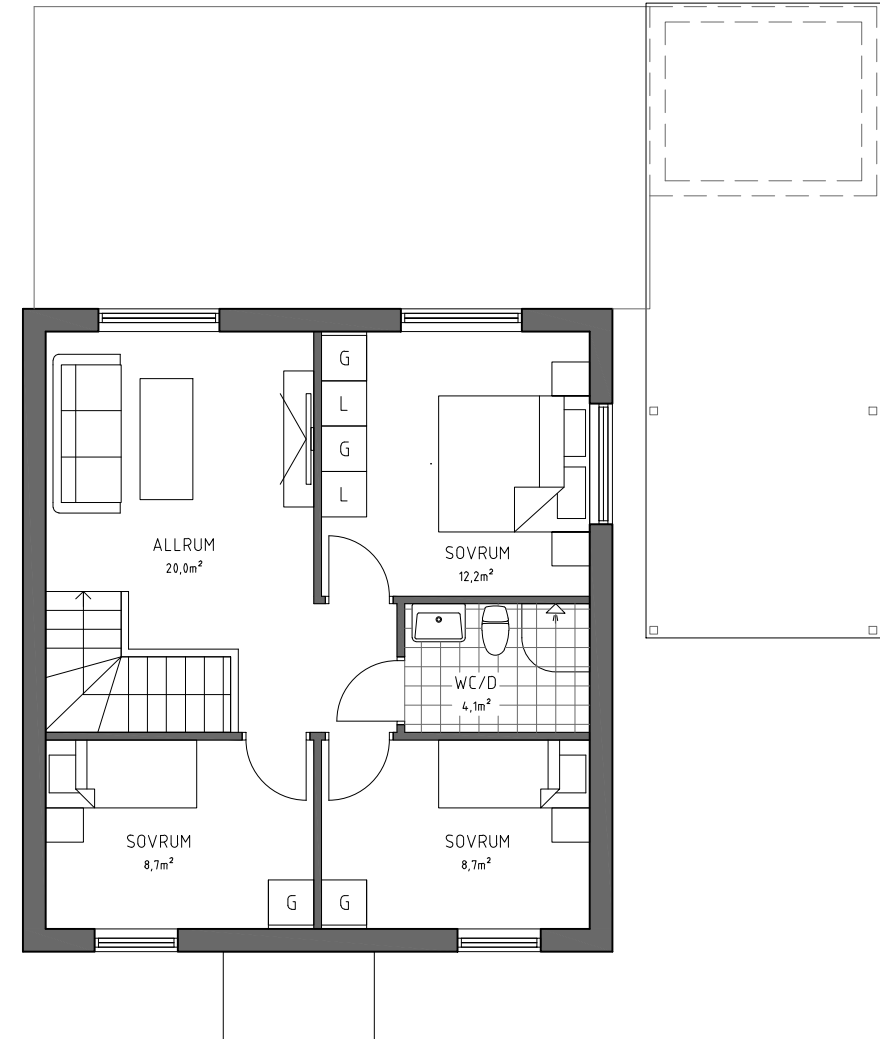

#### TECKENFÖRKLARING

- K KYL
- F FRY
- DM DISKMASKIN
- U/M UGN / MIKRO
- TM TVÄTTMASKIN
- TT TORKTUMLARE
- TE TEKNIK
- VP VÄRMEPANNA
- ST STÄDSKÅP
- G GARDEROB
- L LINNESKÅP

ENTRÉPLAN  
BOA: 56,0m<sup>2</sup>

PLAN 1TR.  
BOA: 56,0m<sup>2</sup>

Datum:	Skala:
2024-07-03	SKALA 1:100 (A3)

PARHUS 5 RUM OCH KÖK  
Brf Håffrekullen  
Håffrekullen 1:33B  
Tomtstorlek: Ca 680m<sup>2</sup>

FASAD MOT NORDVÄST

FASAD MOT NORDÖST

FASAD MOT SYDÖST

Datum	Skala
2024-07-03	SKALA 1:100 (A3)