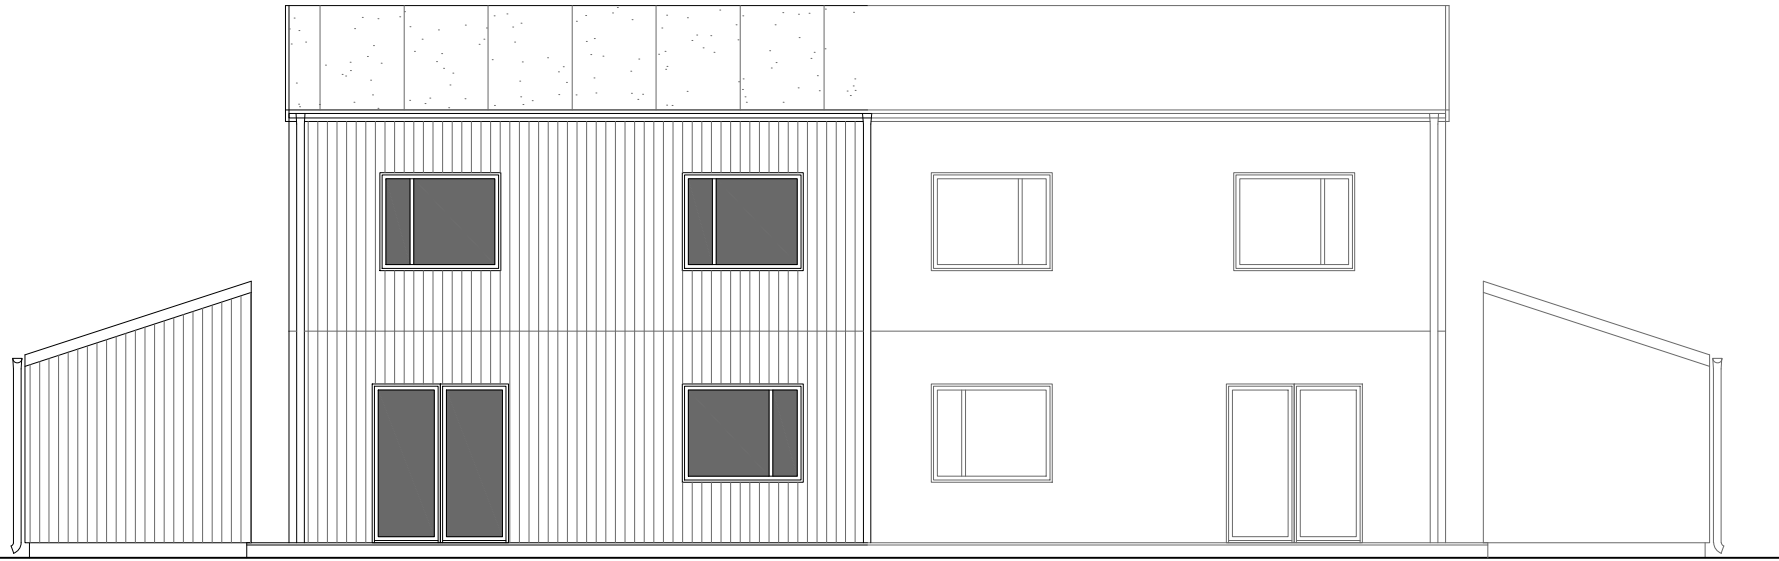

PLAN 1TR.  
BOA: 56,0m<sup>2</sup>

Datum:	Skala:
2024-07-03	SKALA 1:100 (A3)

PARHUS 5 RUM OCH KÖK  
Brf Håffrekullen  
Håffrekullen 1:33B  
Tomtstorlek: Ca 680m<sup>2</sup>

FASAD MOT NORDVÄST

FASAD MOT NORDÖST

FASAD MOT SYDÖST

Datum	Skala
2024-07-03	SKALA 1:100 (A3)