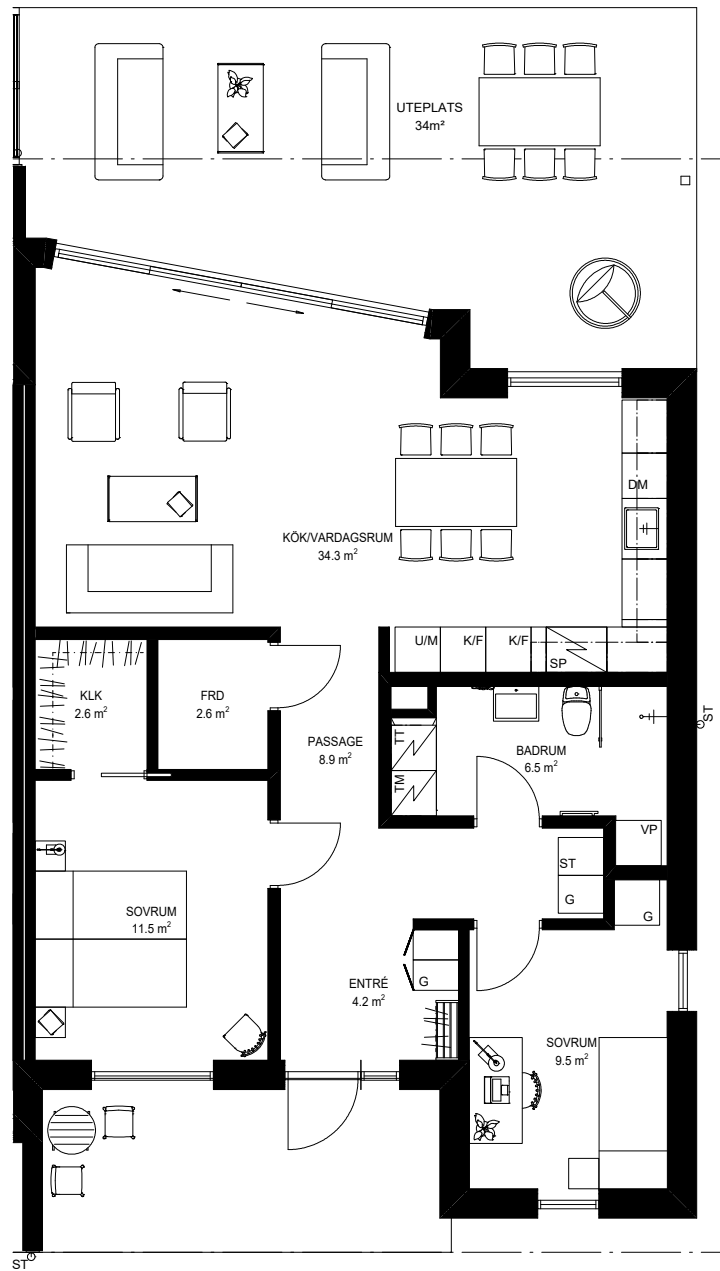

STRANDGÄRDET

BOSTAD 2D -

84,2m²

Anvisning

VP	Värmepump
KM	Kombimaskin
TM	Tvättmaskin
TT	Torktumlare
ST	Städsåp
G	Garderob
G	Möjlig garderob
DM	Diskmaskin
SP	Spis
K	Kyl
F	Frys
U/M	Ugn/Micro

BOSTAD