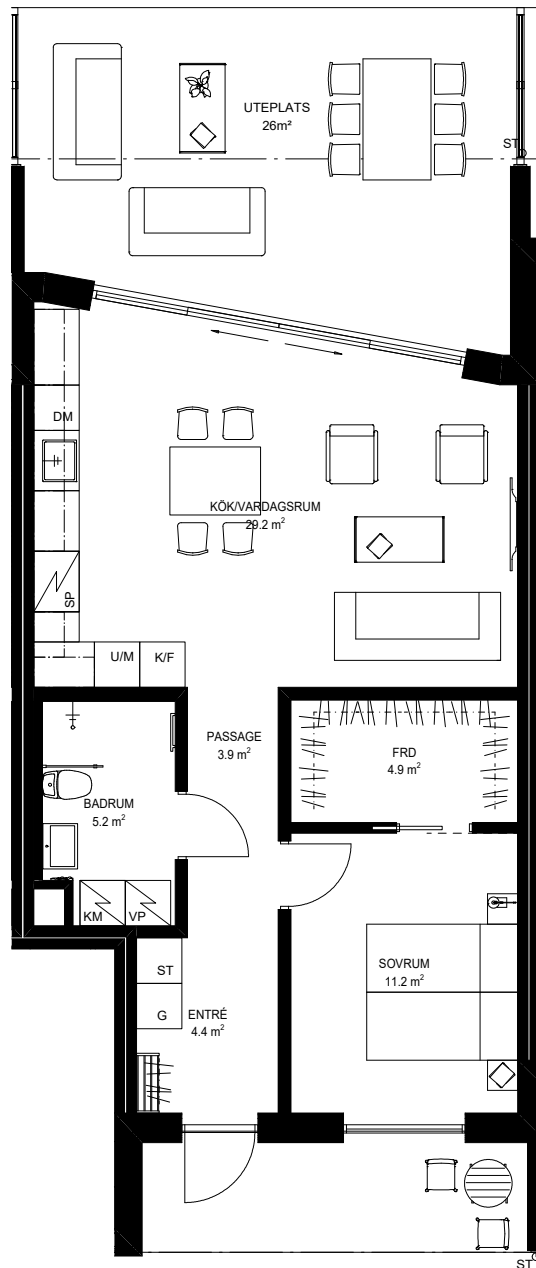

# STRANDGÄRDET

BOSTAD 2C -

61,1m<sup>2</sup>

## Anvisning

VP	Värmepump
KM	Kombimaskin
TM	Tvättmaskin
TT	Torktumlare
ST	Städsåp
G	Garderob
G	Möjlig garderob
DM	Diskmaskin
SP	Spis
K	Kyl
F	Frys
U/M	Ugn/Micro

BOSTAD

1:100  10m