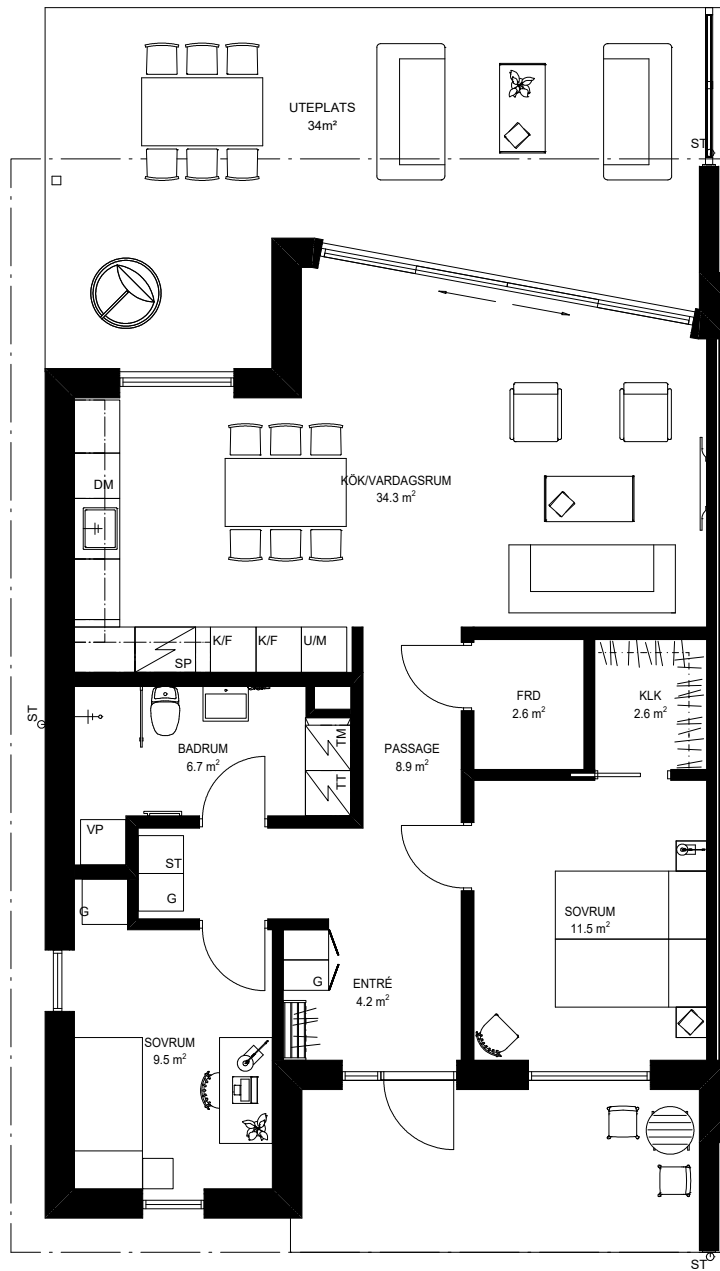

STRANDGÄRDET

BOSTAD 2A -

84,2m²

Anvisning

VP	Värmepump
KM	Kombimaskin
TM	Tvättmaskin
TT	Torktumlare
ST	Städsåp
G	Garderob
G	Möjlig garderob
DM	Diskmaskin
SP	Spis
K	Kyl
F	Frys
U/M	Ugn/Micro

BOSTAD