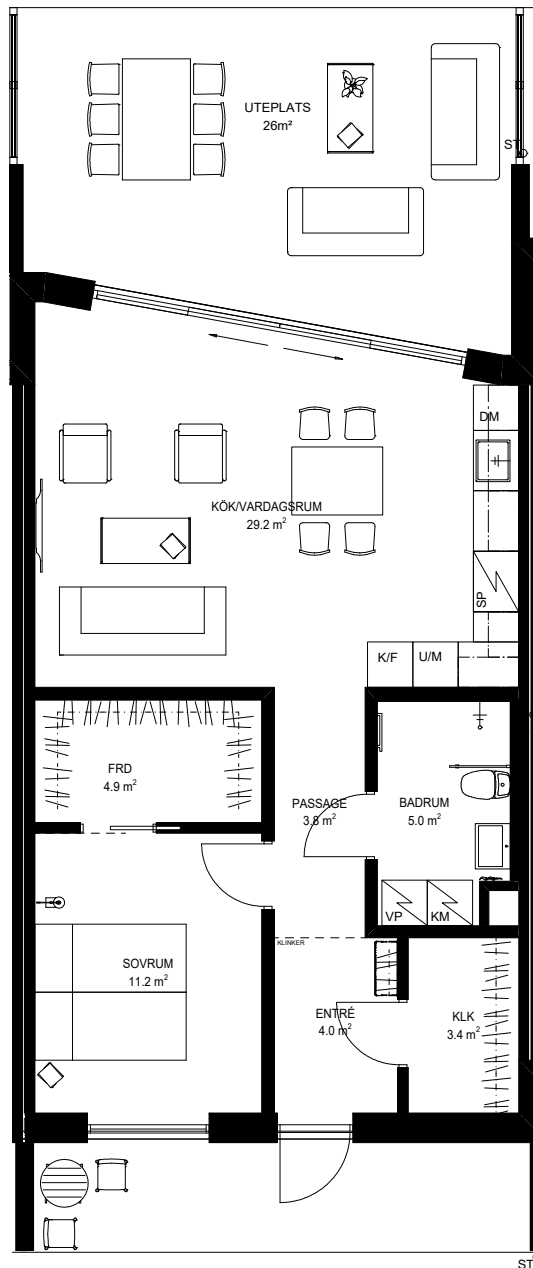

STRANDGÄRDET

BOSTAD 1B -

64,6m²

Anvisning

VP	Värmepump
KM	Kombimaskin
TM	Tvättmaskin
TT	Torktumlare
ST	Städsåp
G	Garderob
G	Möjlig garderob
DM	Diskmaskin
SP	Spis
K	Kyl
F	Frys
U/M	Ugn/Micro

BOSTAD