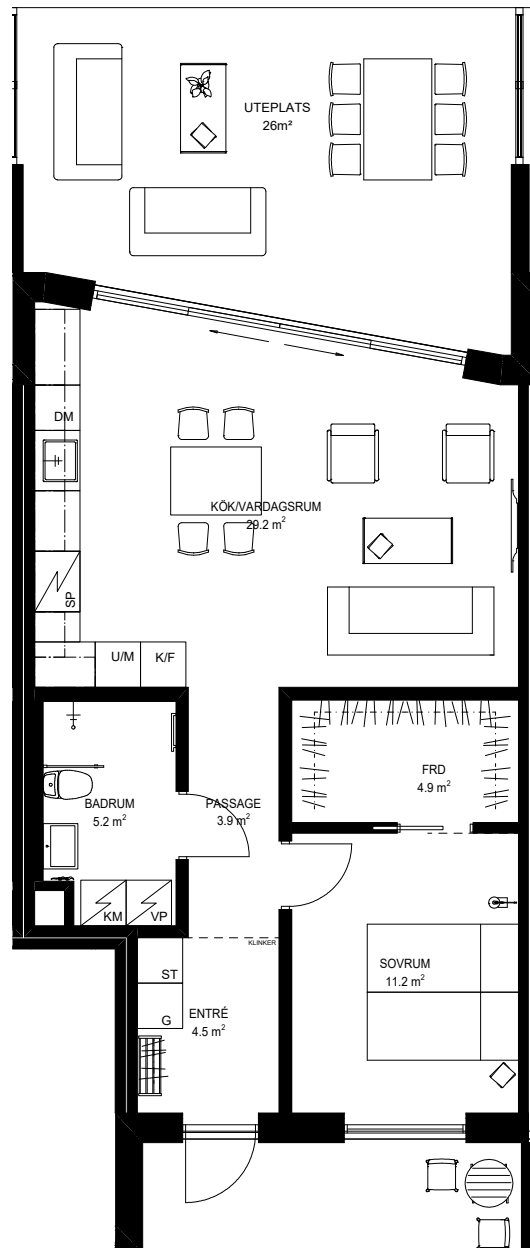

# STRANDGÄRDET

BOSTAD 1C -

61,1m<sup>2</sup>

## Anvisning

VP	Värmepump
KM	Kombimaskin
TM	Tvättmaskin
TT	Torktumlare
ST	Städsåp
G	Garderob
G	Möjlig garderob
DM	Diskmaskin
SP	Spis
K	Kyl
F	Frys
U/M	Ugn/Micro

BOSTAD

1:100  10m