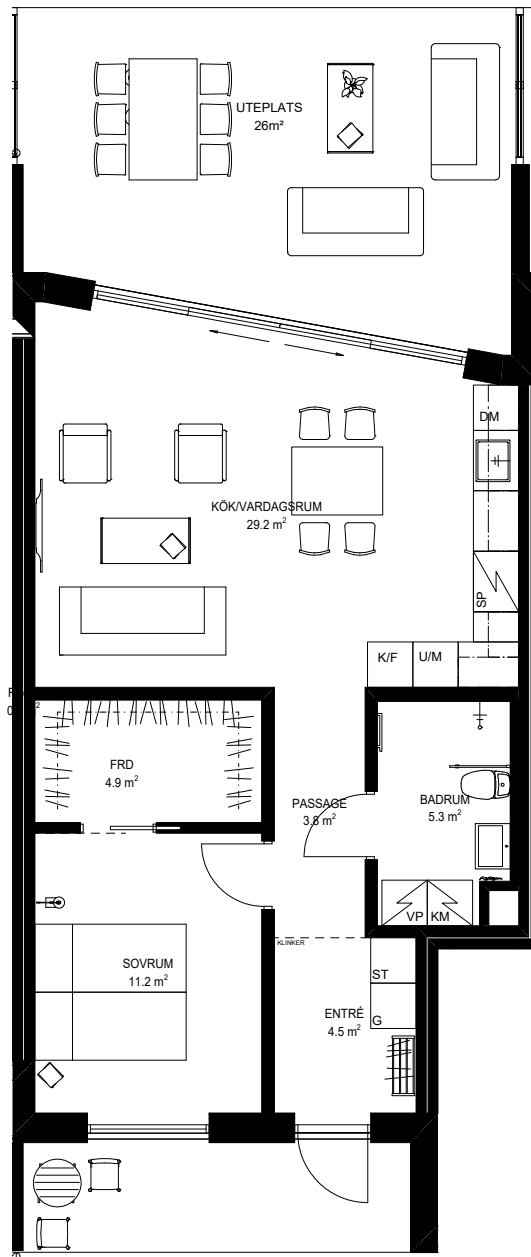

STRANDGÄRDET

BOSTAD ID -

61,1m²

Anvisning

VP	Värmepump
KM	Kombimaskin
TM	Tvättmaskin
TT	Torktumlare
ST	Städsåp
G	Garderob
G	Möjlig garderob
DM	Diskmaskin
SP	Spis
K	Kyl
F	Frys
U/M	Ugn/Micro

BOSTAD