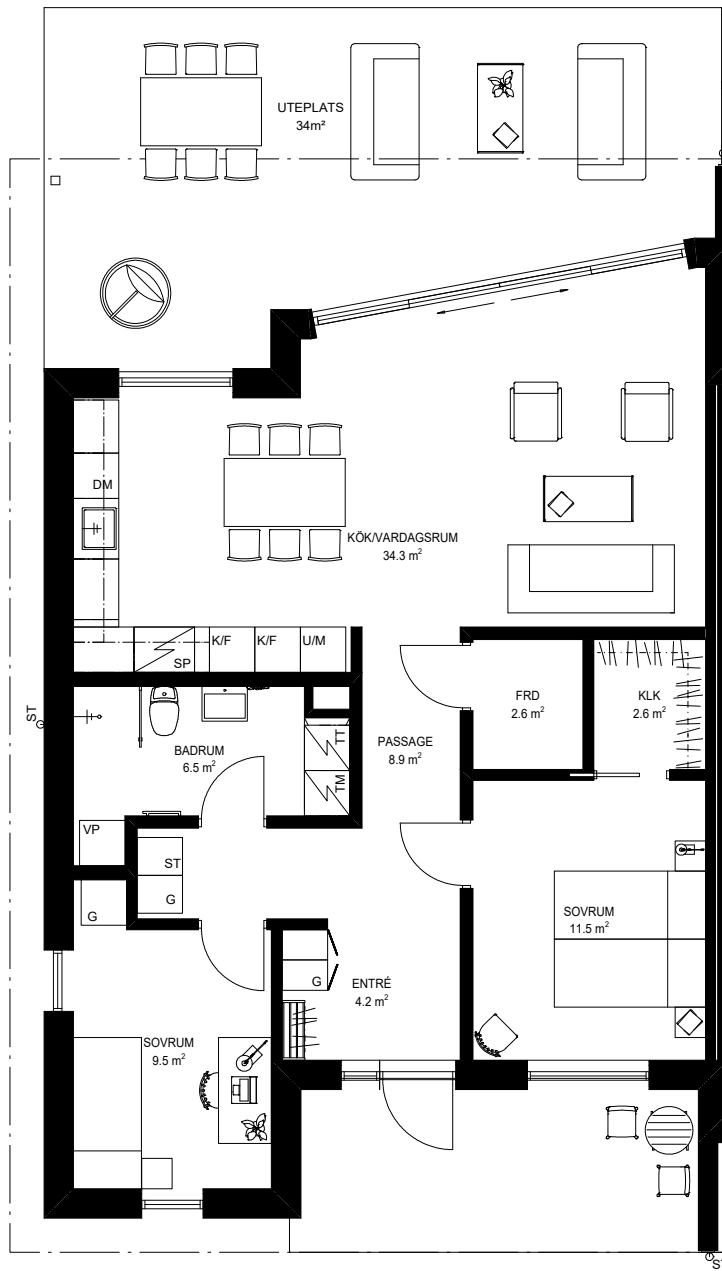

STRANDGÄRDET

BOSTAD 5A -

84,2m²

Anvisning

VP	Värmepump
KM	Kombimaskin
TM	Tvättmaskin
TT	Torktumlare
ST	Städsåp
G	Garderob
G	Möjlig garderob
DM	Diskmaskin
SP	Spis
K	Kyl
F	Frys
U/M	Ugn/Micro

BOSTAD