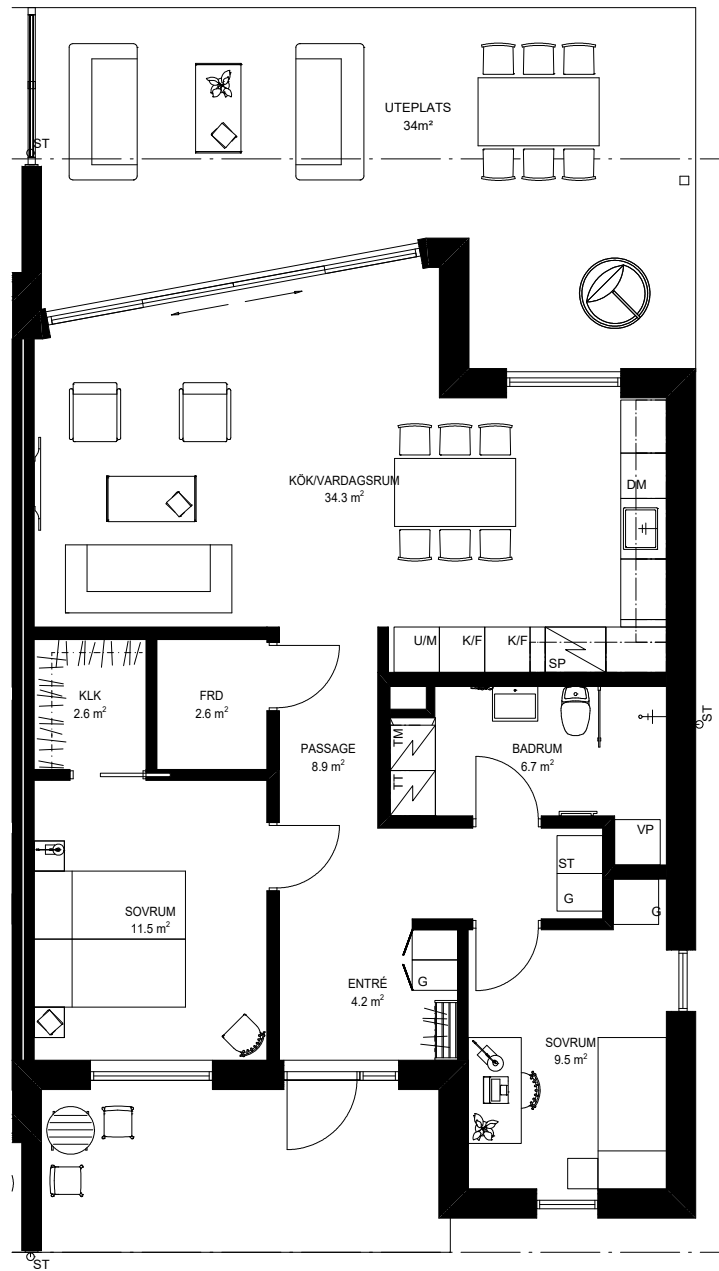

STRANDGÄRDET

BOSTAD 5D -

84,2m²

Anvisning

VP	Värmepump
KM	Kombimaskin
TM	Tvättmaskin
TT	Torktumlare
ST	Städsåp
G	Garderob
G	Möjlig garderob
DM	Diskmaskin
SP	Spis
K	Kyl
F	Frys
U/M	Ugn/Micro

BOSTAD