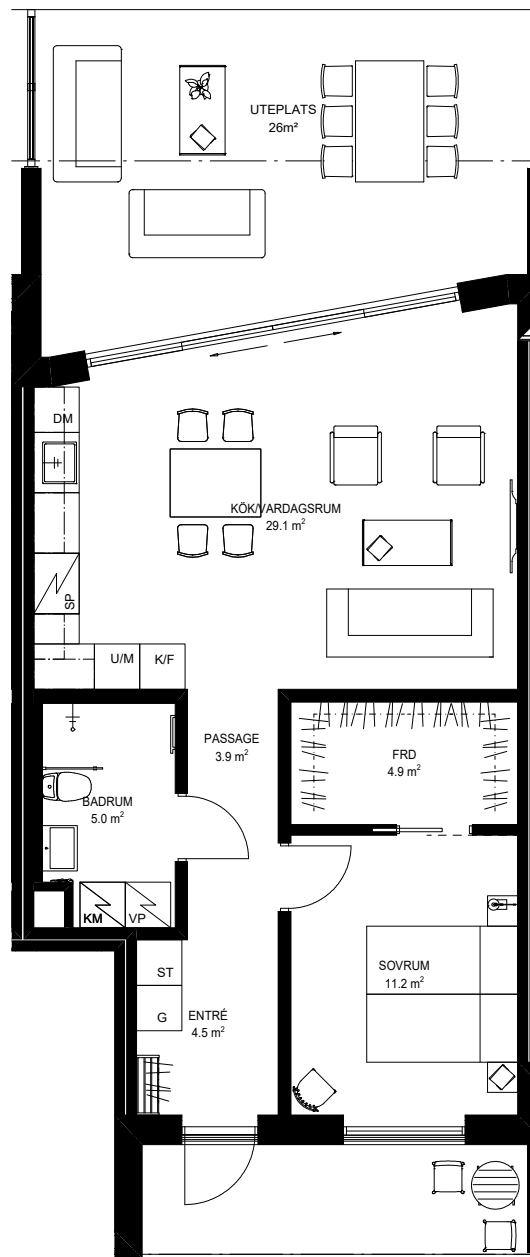

STRANDGÄRDET

BOSTAD 5C -

61,1m²

Anvisning

VP	Värmepump
KM	Kombimaskin
TM	Tvättmaskin
TT	Torktumlare
ST	Städsåp
G	Garderob
G	Möjlig garderob
DM	Diskmaskin
SP	Spis
K	Kyl
F	Frys
U/M	Ugn/Micro

BOSTAD

1:100  10m