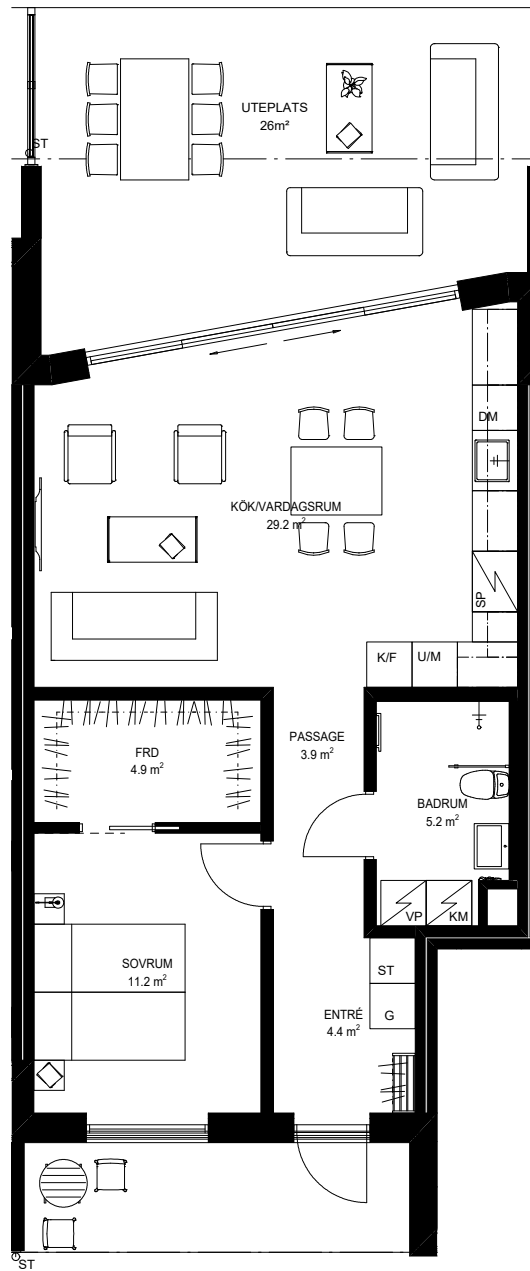

STRANDGÄRDET

BOSTAD 5B -

61,1m²

Anvisning

VP	Värmepump
KM	Kombimaskin
TM	Tvättmaskin
TT	Torktumlare
ST	Städsåp
G	Garderob
G	Möjlig garderob
DM	Diskmaskin
SP	Spis
K	Kyl
F	Frys
U/M	Ugn/Micro

BOSTAD