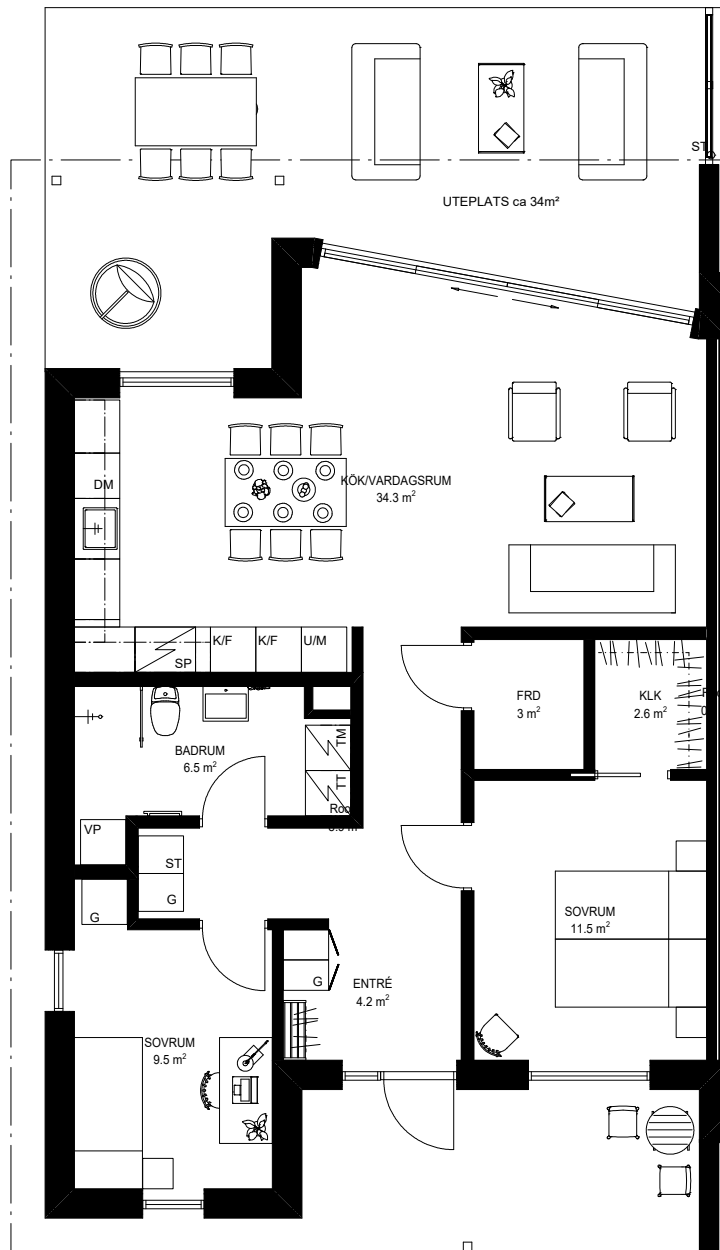

STRANDGÄRDET

BOSTAD 3A -

84,2m²

Anvisning

VP	Värmepump
KM	Kombimaskin
TM	Tvättmaskin
TT	Torktumlare
ST	Städsåp
G	Garderob
G	Möjlig garderob
DM	Diskmaskin
SP	Spis
K	Kyl
F	Frys
U/M	Ugn/Micro

BOSTAD