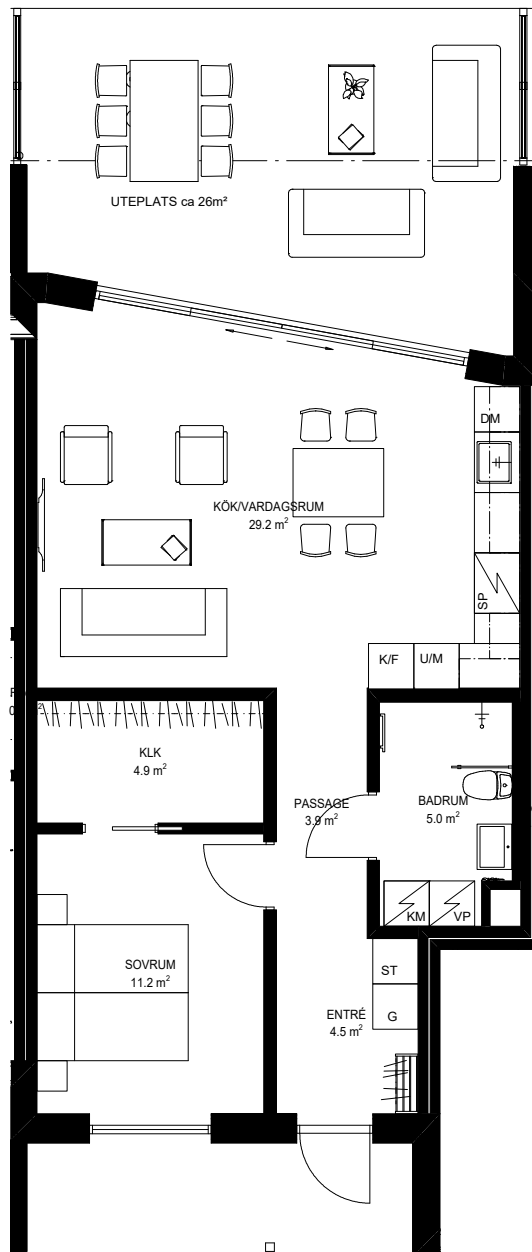

STRANDGÄRDET

BOSTAD 3B -

61,1m²

Anvisning

VP	Värmepump
KM	Kombimaskin
TM	Tvättmaskin
TT	Torktumlare
ST	Städsåp
G	Garderob
G	Möjlig garderob
DM	Diskmaskin
SP	Spis
K	Kyl
F	Frys
U/M	Ugn/Micro

BOSTAD