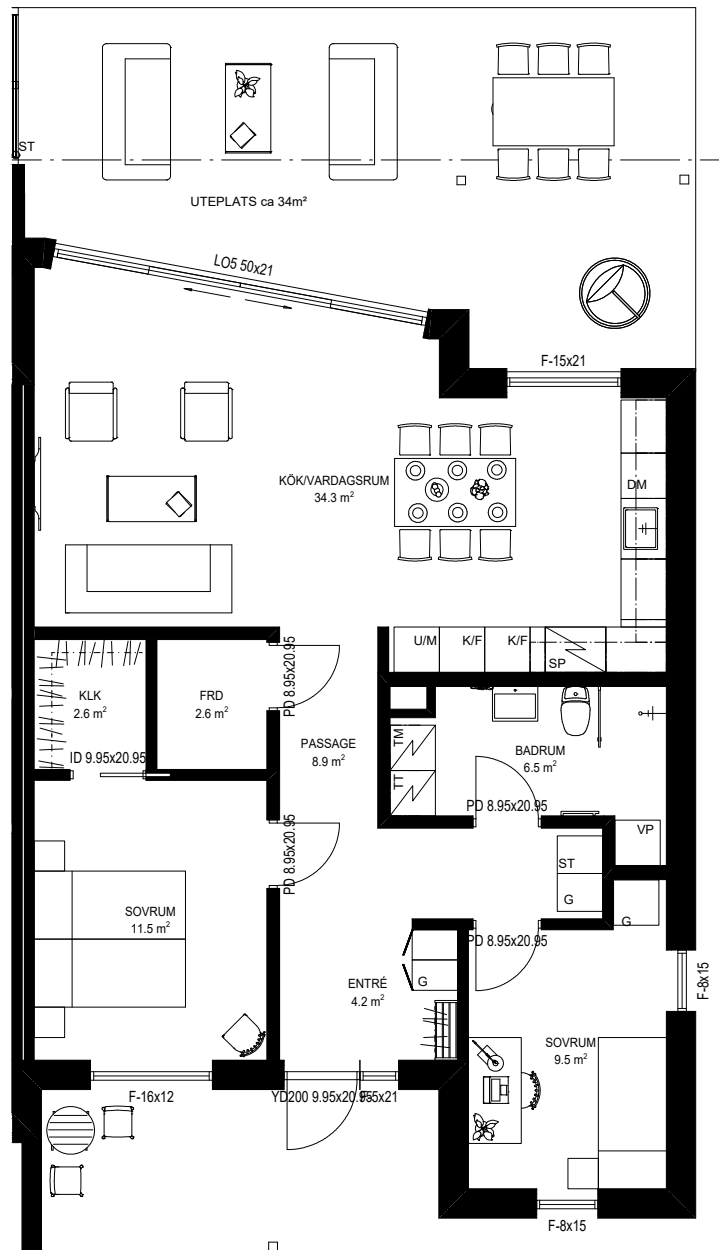

STRANDGÄRDET

BOSTAD 3D -

84,2m²

Anvisning

VP	Värmepump
KM	Kombimaskin
TM	Tvättmaskin
TT	Torktumlare
ST	Städsåp
G	Garderob
G	Möjlig garderob
DM	Diskmaskin
SP	Spis
K	Kyl
F	Frys
U/M	Ugn/Micro

BOSTAD