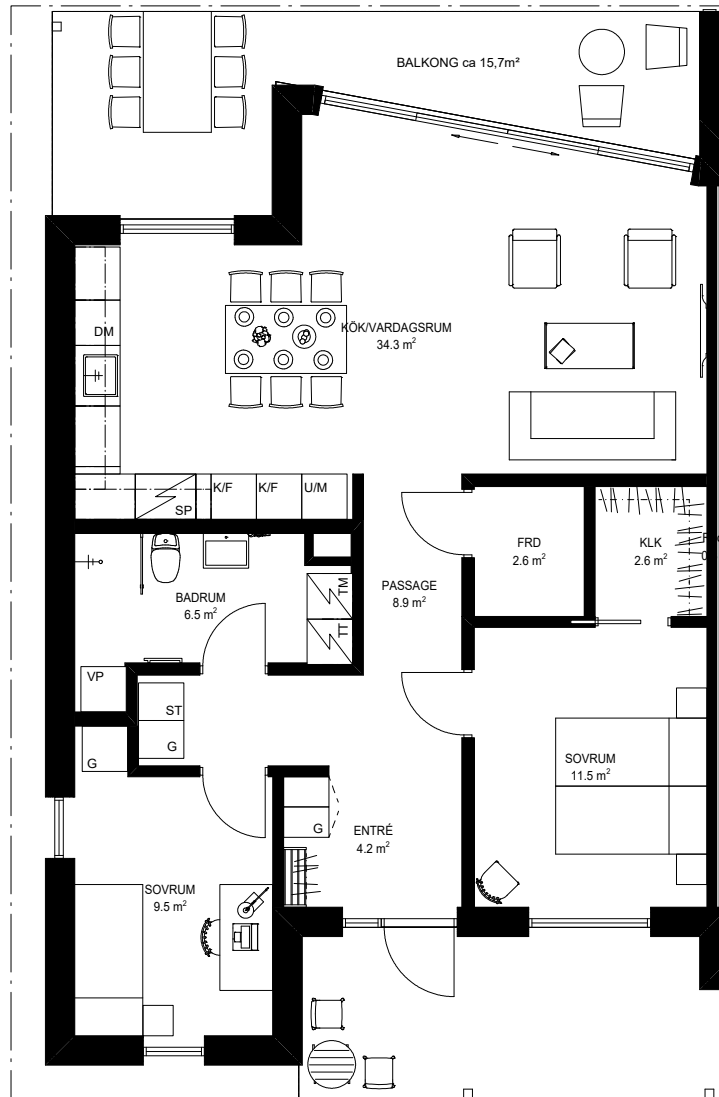

STRANDGÄRDET

BOSTAD 3E -

84,2m²

Anvisning

VP	Värmepump
KM	Kombimaskin
TM	Tvättmaskin
TT	Torktumlare
ST	Städsåp
G	Garderob
G	Möjlig garderob
DM	Diskmaskin
SP	Spis
K	Kyl
F	Frys
U/M	Ugn/Micro

BOSTAD

1:100  10m