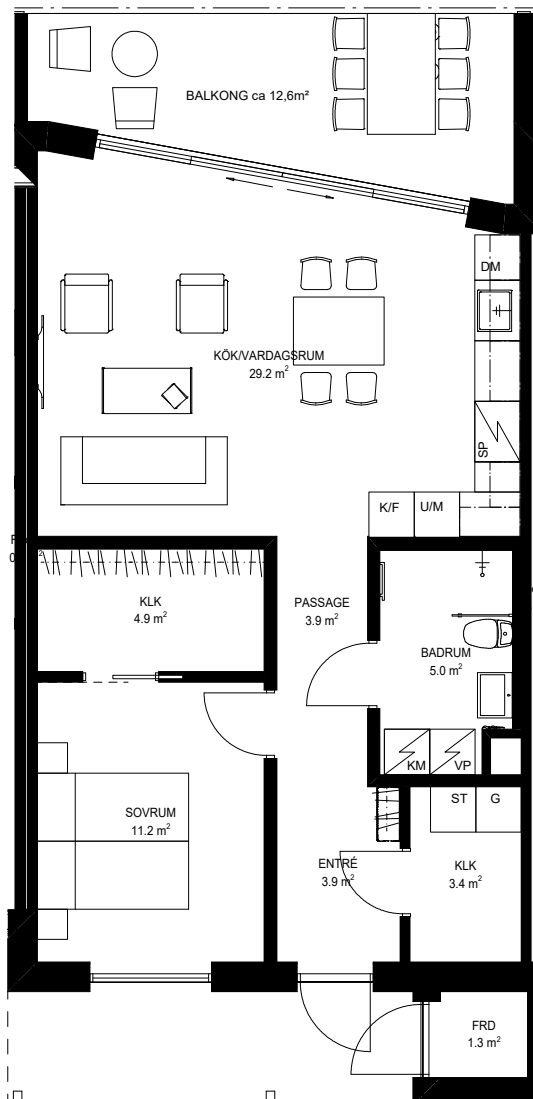

STRANDGÄRDET

BOSTAD 3F -

64,6m²

Anvisning

VP	Värmepump
KM	Kombimaskin
TM	Tvättmaskin
TT	Torktumlare
ST	Städsåp
G	Garderob
G	Möjlig garderob
DM	Diskmaskin
SP	Spis
K	Kyl
F	Frys
U/M	Ugn/Micro

BOSTAD