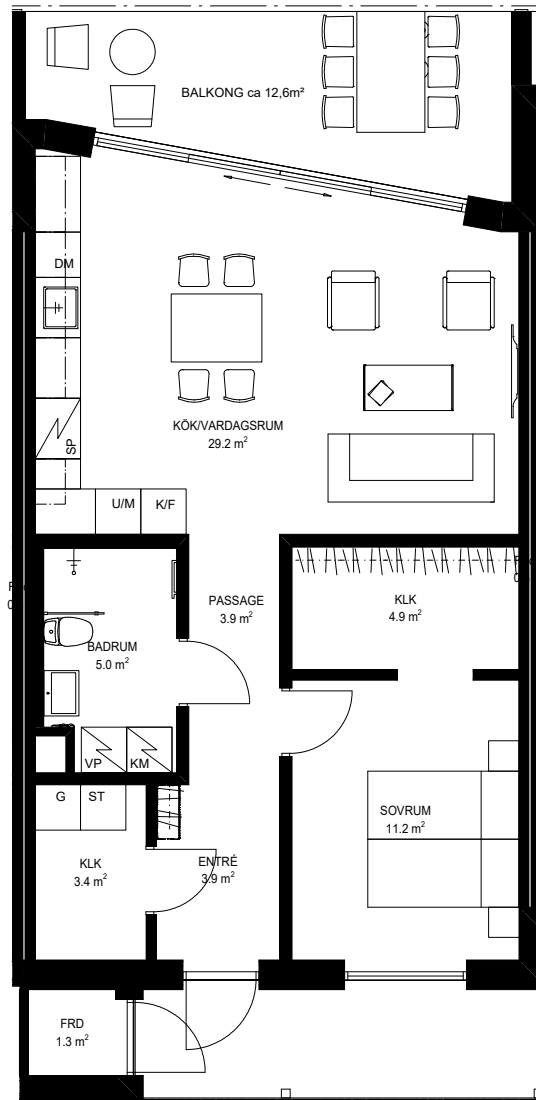

STRANDGÄRDET

BOSTAD 3G -

64,6m²

Anvisning

VP	Värmepump
KM	Kombimaskin
TM	Tvättmaskin
TT	Torktumlare
ST	Städsåp
G	Garderob
G	Möjlig garderob
DM	Diskmaskin
SP	Spis
K	Kyl
F	Frys
U/M	Ugn/Micro

BOSTAD