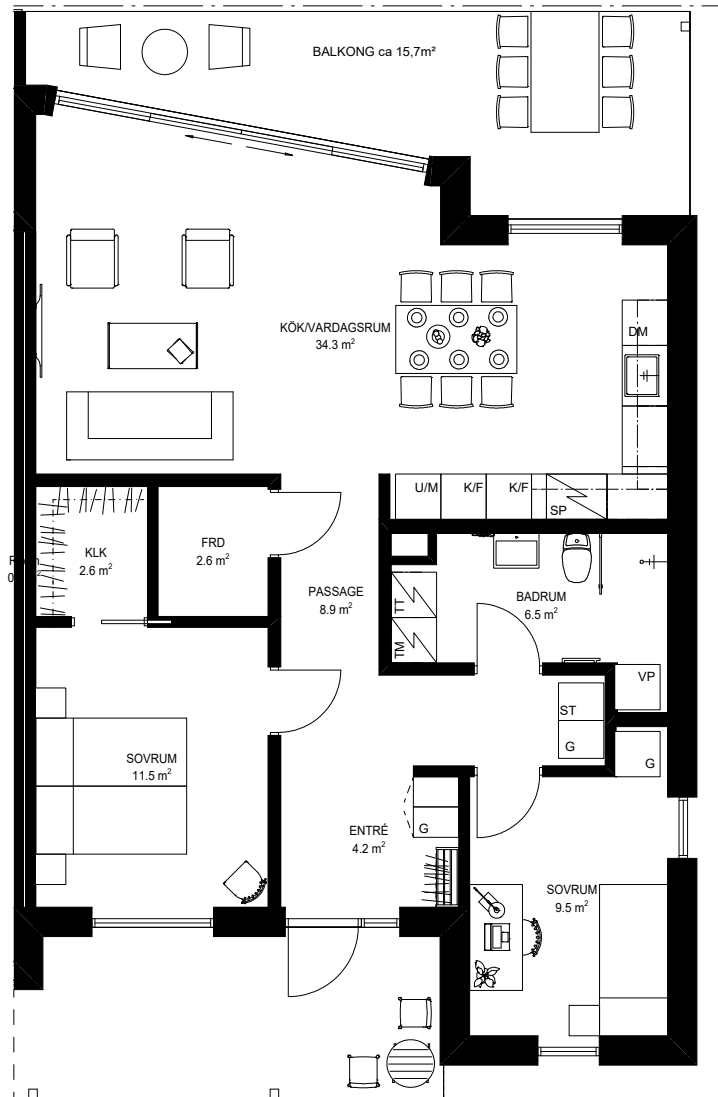

STRANDGÄRDET

BOSTAD 3H -

84,2m²

Anvisning

VP	Värmepump
KM	Kombimaskin
TM	Tvättmaskin
TT	Torktumlare
ST	Städsåp
G	Garderob
G	Möjlig garderob
DM	Diskmaskin
SP	Spis
K	Kyl
F	Frys
U/M	Ugn/Micro

BOSTAD