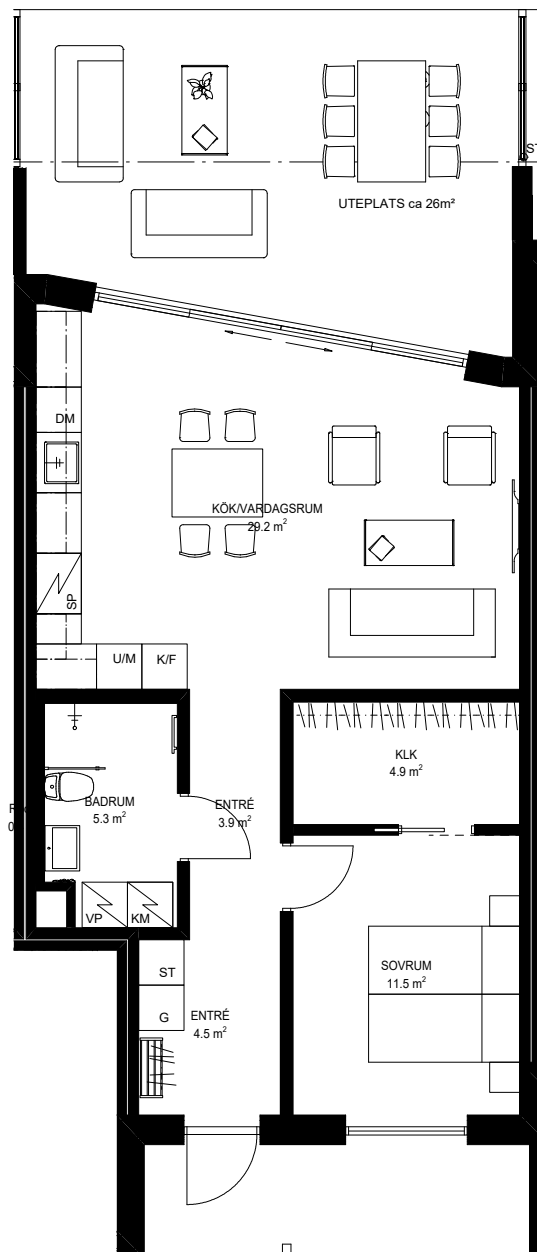

# STRANDGÄRDET

BOSTAD 3C -

61,1m<sup>2</sup>

## Anvisning

VP	Värmepump
KM	Kombimaskin
TM	Tvättmaskin
TT	Torktumlare
ST	Städsåp
G	Garderob
G	Möjlig garderob
DM	Diskmaskin
SP	Spis
K	Kyl
F	Frys
U/M	Ugn/Micro

BOSTAD