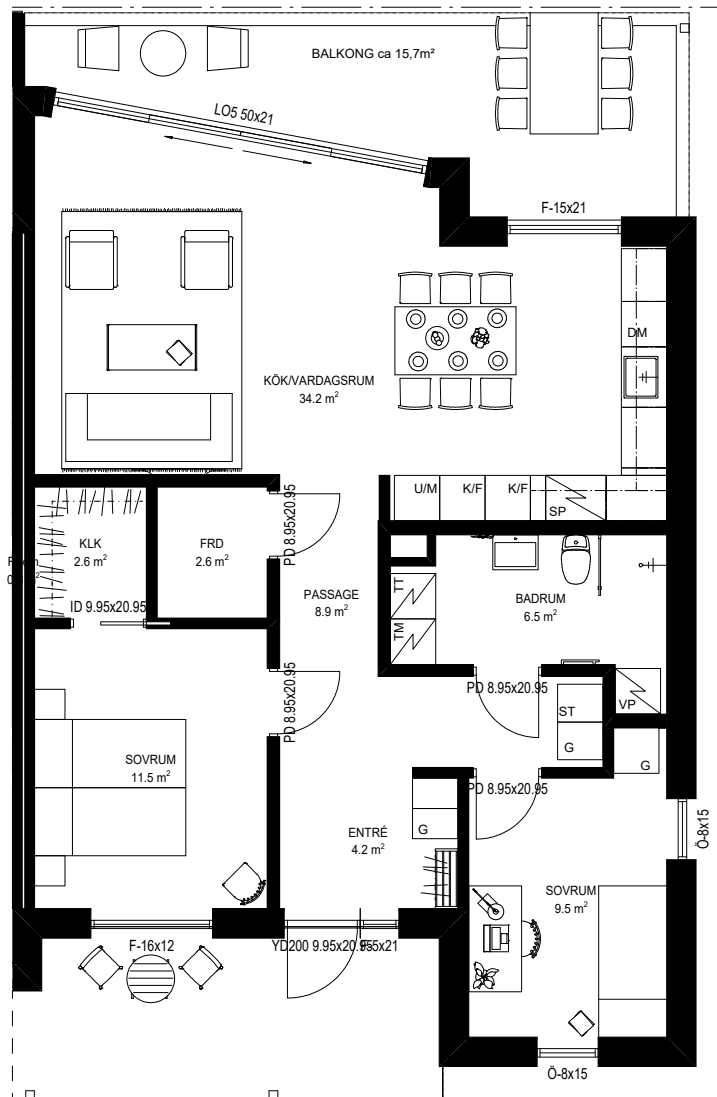

STRANDGÄRDET

BOSTAD 4J -

84,2m²

Anvisning

| | |
|-----|-----------------|
| VP | Värmepump |
| KM | Kombimaskin |
| TM | Tvättmaskin |
| TT | Torktumlare |
| ST | Städsåp |
| G | Garderob |
| G | Möjlig garderob |
| DM | Diskmaskin |
| SP | Spis |
| K | Kyl |
| F | Frys |
| U/M | Ugn/Micro |