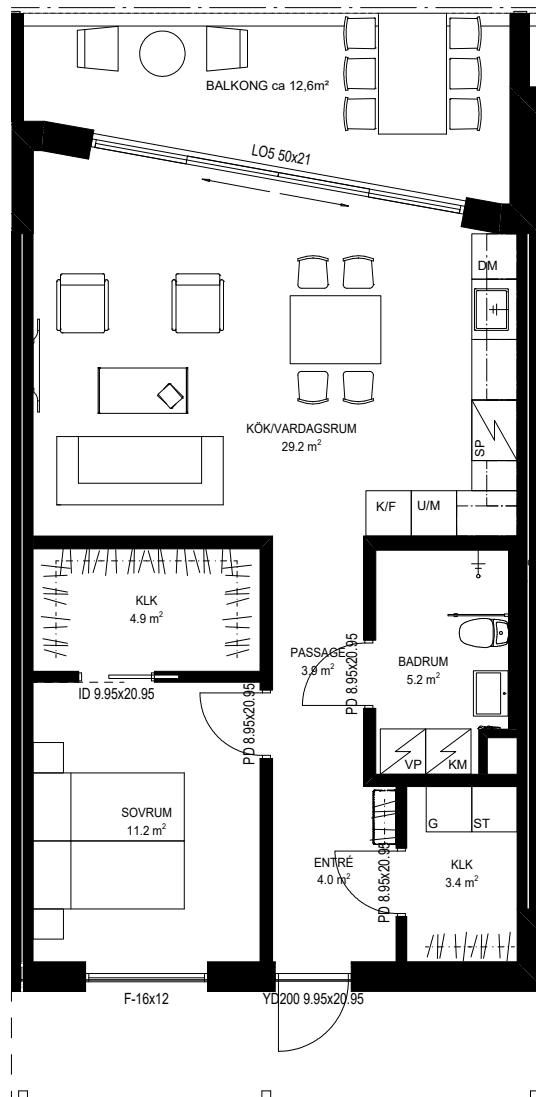

STRANDGÄRDET

BOSTAD 41 -

64,6m²

Anvisning

VP	Värmepump
KM	Kombimaskin
TM	Tvättmaskin
TT	Torktumlare
ST	Städsåp
G	Garderob
G	Möjlig garderob
DM	Diskmaskin
SP	Spis
K	Kyl
F	Frys
U/M	Ugn/Micro

BOSTAD

1:100 10m