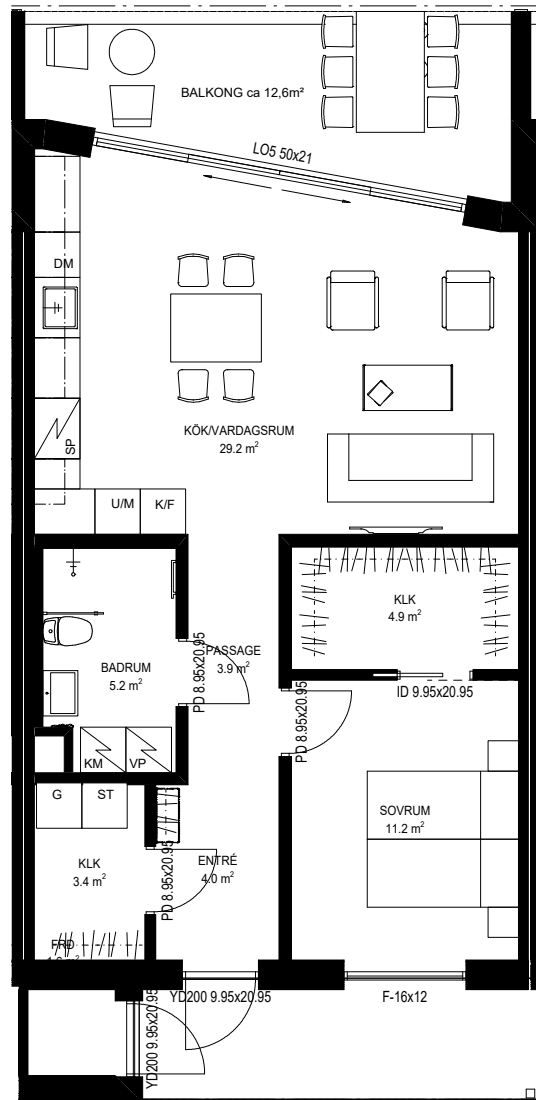

# STRANDGÄRDET

BOSTAD 4H -

64,6m<sup>2</sup>

Anvisning

VP	Värmepump
KM	Kombimaskin
TM	Tvättmaskin
TT	Torktumlare
ST	Städsåp
G	Garderob
G	Möjlig garderob
DM	Diskmaskin
SP	Spis
K	Kyl
F	Frys
U/M	Ugn/Micro

BOSTAD