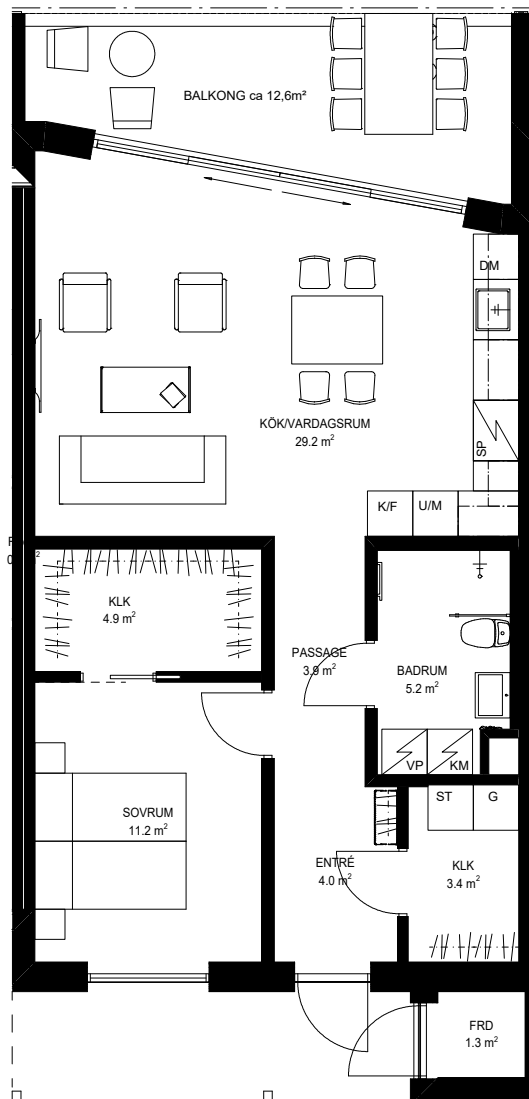

STRANDGÄRDET

BOSTAD 4G -

64,6m²

Anvisning

VP	Värmepump
KM	Kombimaskin
TM	Tvättmaskin
TT	Torktumlare
ST	Städsåp
G	Garderob
G	Möjlig garderob
DM	Diskmaskin
SP	Spis
K	Kyl
F	Frys
U/M	Ugn/Micro

BOSTAD

10m