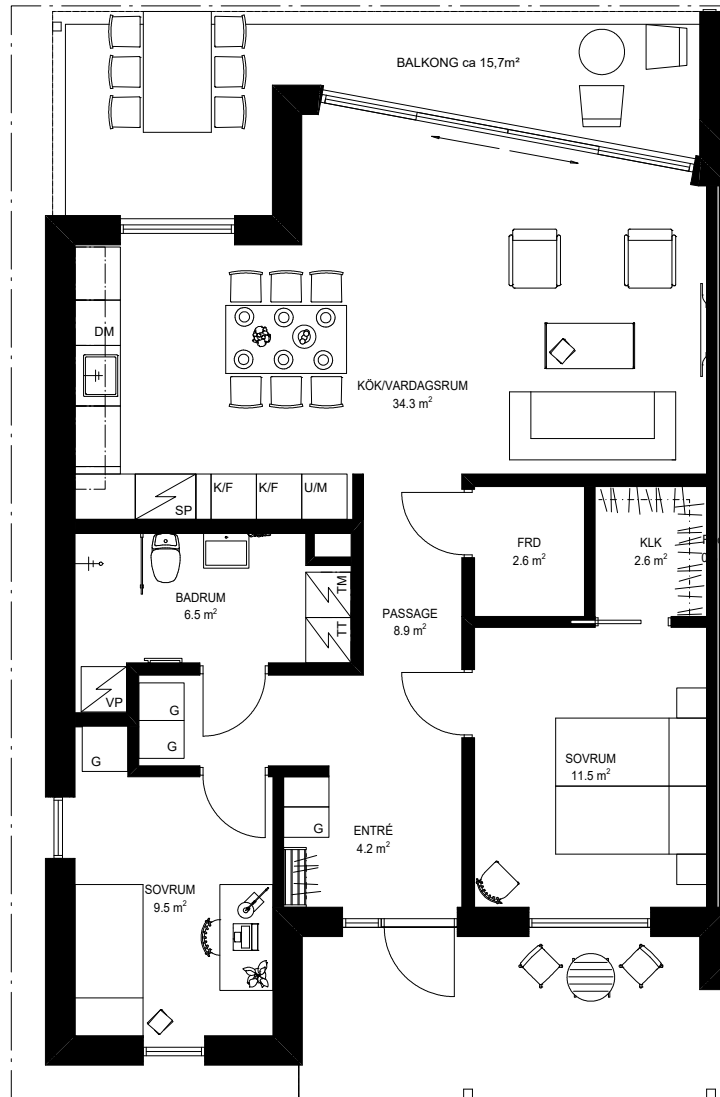

# STRANDGÄRDET

BOSTAD 4F -

84,2m<sup>2</sup>

Anvisning

VP	Värmepump
KM	Kombimaskin
TM	Tvättmaskin
TT	Torktumlare
ST	Städsåp
G	Garderob
G	Möjlig garderob
DM	Diskmaskin
SP	Spis
K	Kyl
F	Frys
U/M	Ugn/Micro

BOSTAD