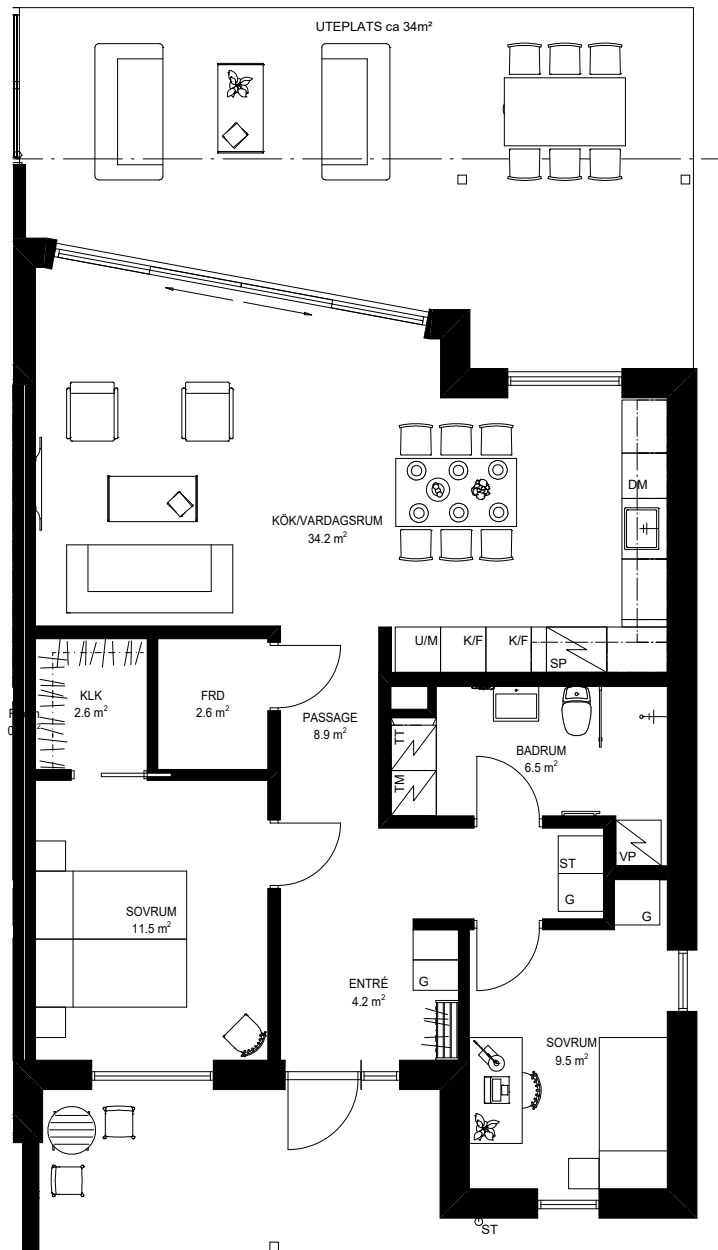

STRANDGÄRDET

BOSTAD 4E -

84,2m²

Anvisning

VP	Värmepump
KM	Kombimaskin
TM	Tvättmaskin
TT	Torktumlare
ST	Städsåp
G	Garderob
G	Möjlig garderob
DM	Diskmaskin
SP	Spis
K	Kyl
F	Frys
U/M	Ugn/Micro

BOSTAD