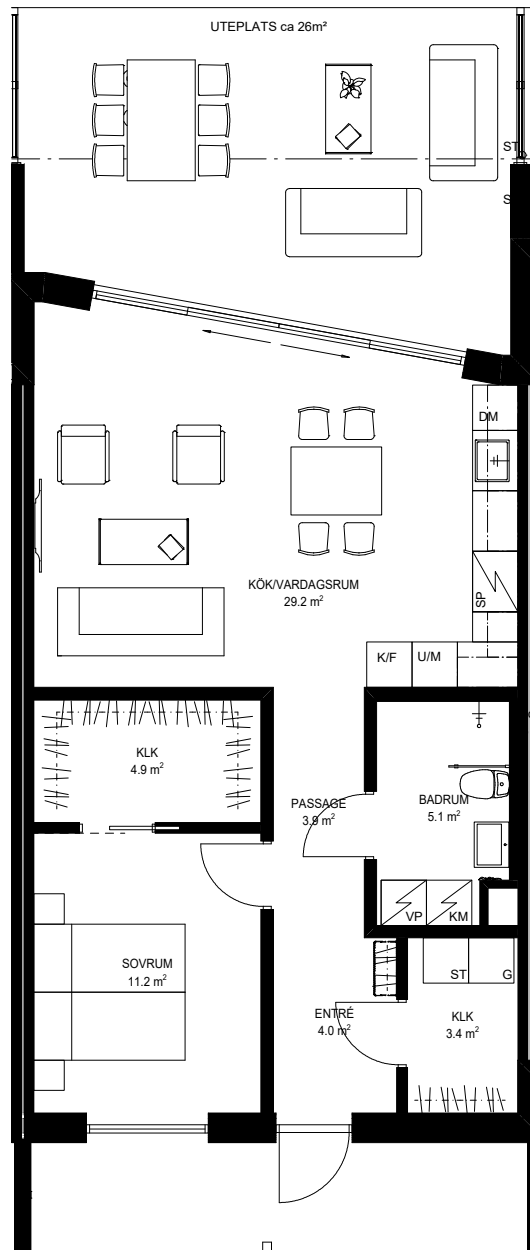

STRANDGÄRDET

BOSTAD 4D -

64,6m²

Anvisning

VP	Värmepump
KM	Kombimaskin
TM	Tvättmaskin
TT	Torktumlare
ST	Städsåp
G	Garderob
G	Möjlig garderob
DM	Diskmaskin
SP	Spis
K	Kyl
F	Frys
U/M	Ugn/Micro

BOSTAD