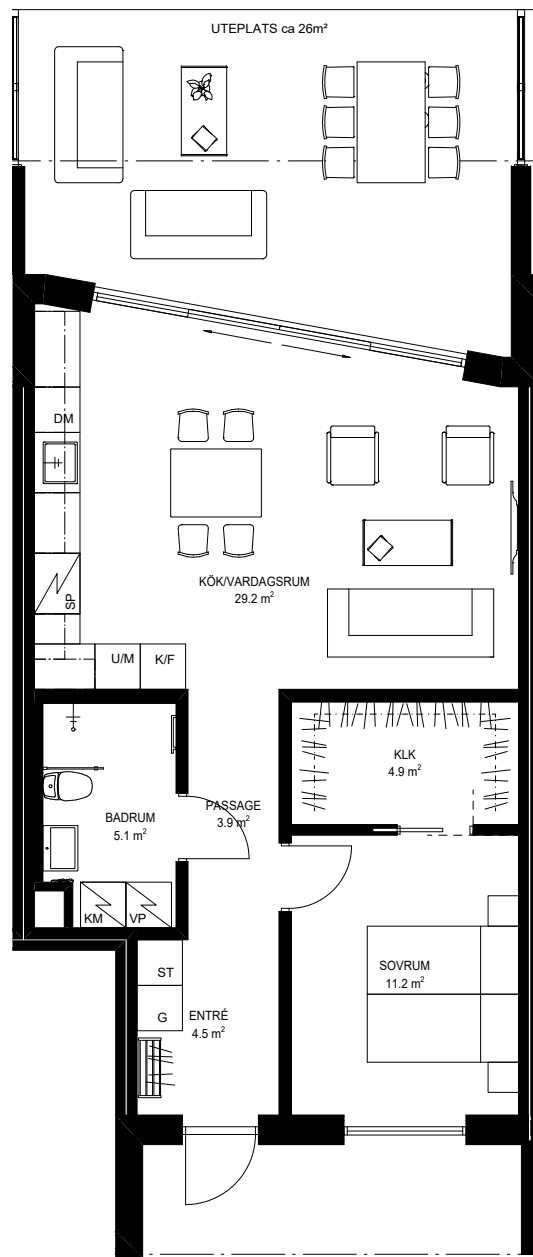

# STRANDGÄRDET

BOSTAD 4C -

61,1m<sup>2</sup>

## Anvisning

|     |                 |
|-----|-----------------|
| VP  | Värmepump       |
| KM  | Kombimaskin     |
| TM  | Tvättmaskin     |
| TT  | Torktumlare     |
| ST  | Städsåp         |
| G   | Garderob        |
| G   | Möjlig garderob |
| DM  | Diskmaskin      |
| SP  | Spis            |
| K   | Kyl             |
| F   | Frys            |
| U/M | Ugn/Micro       |