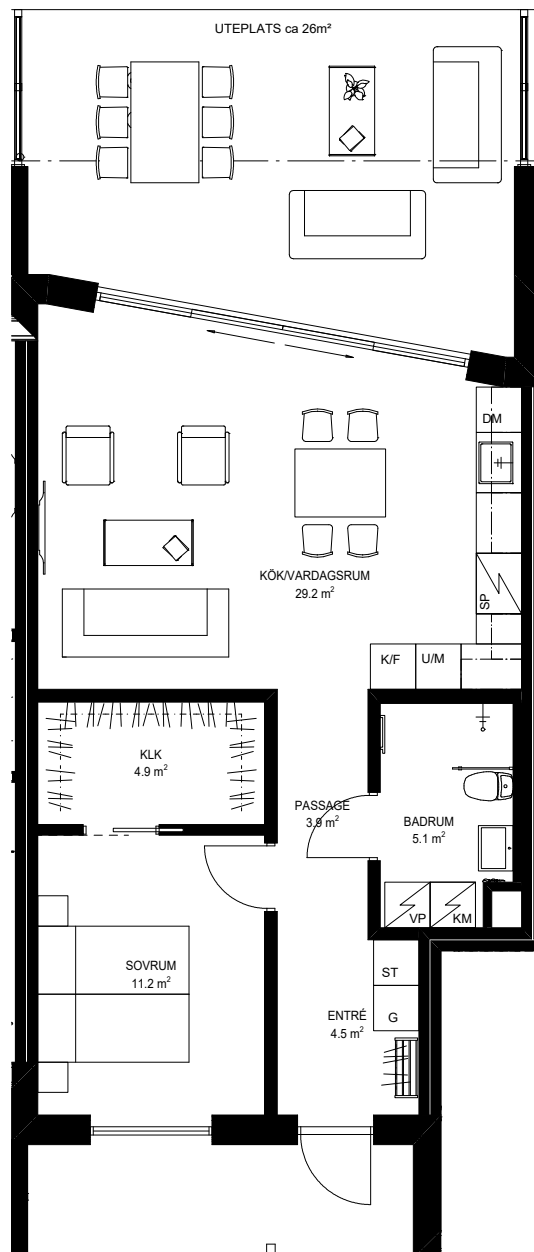

STRANDGÄRDET

BOSTAD 4B -

61,1m²

Anvisning

VP	Värmepump
KM	Kombimaskin
TM	Tvättmaskin
TT	Torktumlare
ST	Städsåp
G	Garderob
G	Möjlig garderob
DM	Diskmaskin
SP	Spis
K	Kyl
F	Frys
U/M	Ugn/Micro

BOSTAD

1:100 10m