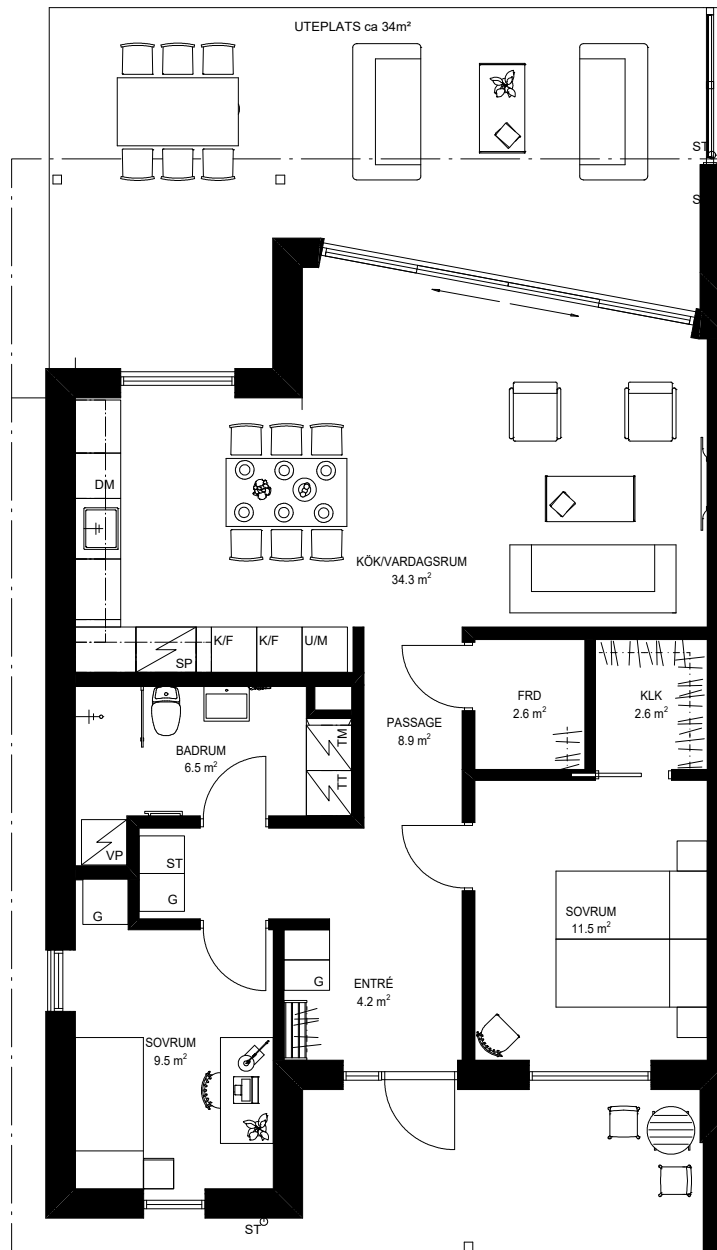

STRANDGÄRDET

BOSTAD 4A -

84,2m²

Anvisning

VP	Värmepump
KM	Kombimaskin
TM	Tvättmaskin
TT	Torktumlare
ST	Städsåp
G	Garderob
G	Möjlig garderob
DM	Diskmaskin
SP	Spis
K	Kyl
F	Frys
U/M	Ugn/Micro

BOSTAD