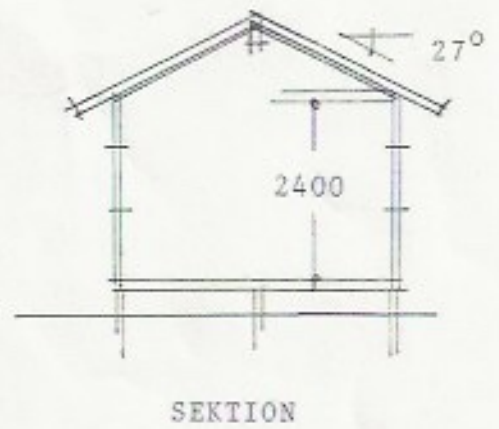

# FOLKSTUGAN

PW5639/45RSC

Lofstuga - 26,46 m<sup>2</sup> = 23,8 m<sup>2</sup> + terrass 2,66 m<sup>2</sup>

## Specifikation

Bredd: 5400 mm  
Längd: 3905 mm  
Virkestjocklek: 45 mm  
Byggyta: 21,53 m<sup>2</sup>  
Totalyta: 26,46 m<sup>2</sup>  
Golvyta: 23,8 m<sup>2</sup> + Terrass: 2,66 m<sup>2</sup>  
Storstuga: 11,92 m<sup>2</sup>  
Kök/rum: 5,92 m<sup>2</sup>  
Sovloft: 5,92 m<sup>2</sup>  
Höjd: 3640 mm  
Takhöjd: Storstuga: 3500 mm  
Kök: 2015 mm  
loft: 1235 mm  
Stomme: Planhyvlade och knutlimrade bräder 45 \* 130 mm  
Golv: 11 golväsar 70 \* 140 mm. Hyvlade spontade bräder  
Tak: 5 st. takås 45 \* 140 mm och tak av råspont  
Taktvinkel: 28 grader  
Takyta: 38,3 m<sup>2</sup>  
Dörr: 905 \* 1890 mm inklusive lås, handtag och spröjs. Isolerglas.  
Fönster 1: 1340 \* 1025 mm Öppningsbart inkl. spröjs. Isolerglas  
Fönster 2: 765 \* 1025 mm Öppningsbart inkl. spröjs. Isolerglas

Förpackad i ett paket:  
Förpackning:  
Mått: B1 100 x H 800 x l 6000  
Vikt: 2800 kg

Ordertelefon: 0200-120 310

Försäljningskontor i Mora, Sundsvall och Umeå

POLHUS AB  
Skolgatan 91, 903 31 UMEÅ; E-post: info@polhus.se

Byggnadsyta 22 kvm

fasad mot

fasad mot

fasad mot

fasad mot