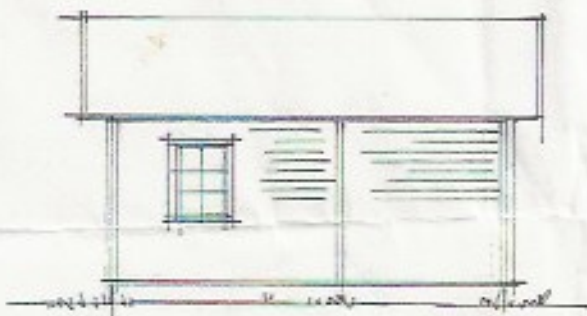

Byggnadsyta 22 kvm

fasad mot