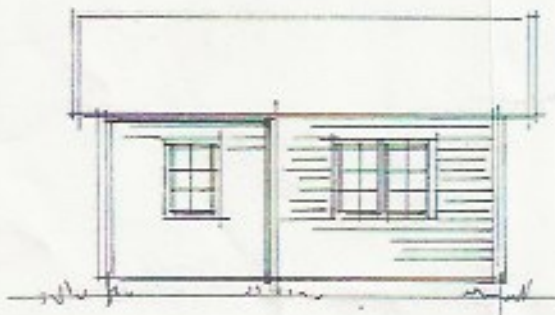

Byggnadsyta 22 kvm

fasad mot

fasad mot