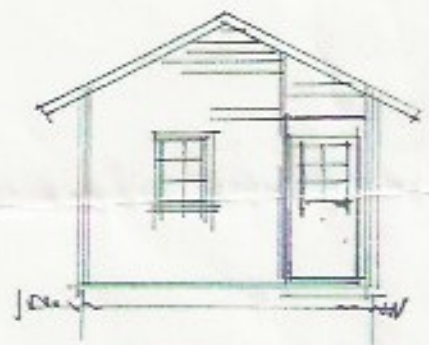

# FOLKSTUGAN

PW5639/45RSC

Lofstuga - 26,46 m<sup>2</sup> = 23,8 m<sup>2</sup> + terrass 2,66 m<sup>2</sup>

## Specifikation

Bredd: 5400 mm  
Längd: 3905 mm  
Virkestjocklek: 45 mm  
Byggyta: 21,53 m<sup>2</sup>  
Totalyta: 26,46 m<sup>2</sup>  
Golvyta: 23,8 m<sup>2</sup> + Terrass: 2,66 m<sup>2</sup>  
Storstuga: 11,92 m<sup>2</sup>  
Kök/rum: 5,92 m<sup>2</sup>  
Sovloft: 5,92 m<sup>2</sup>  
Höjd: 3640 mm  
Takhöjd: Storstuga: 3500 mm  
Kök: 2015 mm  
loft: 1235 mm  
Stomme: Planhyvlade och knutlimrade bräder 45 \* 130 mm  
Golv: 11 golväsar 70 \* 140 mm. Hyvlade spontade bräder  
Tak: 5 st. takås 45 \* 140 mm och tak av råspont  
Taktvinkel: 28 grader  
Takyta: 38,3 m<sup>2</sup>  
Dörr: 905 \* 1890 mm inklusive lås, handtag och spröjs. Isolerglas.  
Fönster 1: 1340 \* 1025 mm Öppningsbart inkl. spröjs. Isolerglas  
Fönster 2: 765 \* 1025 mm Öppningsbart inkl. spröjs. Isolerglas

Förpackad i ett paket:  
Förpackning:  
Mått: B1 100 x H 800 x l 6000  
Vikt: 2800 kg

Ordertelefon: 0200-120 310

Försäljningskontor i Mora, Sundsvall och Umeå

POLHUS AB  
Skolgatan 91, 903 31 UMEÅ; E-post: info@polhus.se

Byggnadsyta 22 kvm

fasad mot

fasad mot

fasad mot

fasad mot