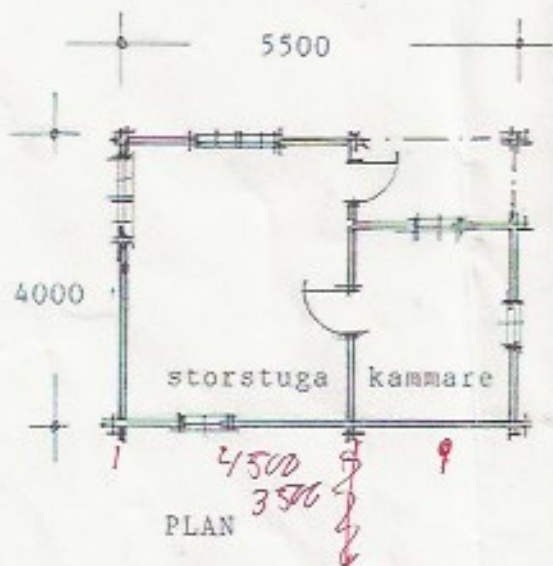

# FOLKSTUGAN

PW5639/45RSC

Lofstuga - 26,46 m<sup>2</sup> = 23,8 m<sup>2</sup> + terrass 2,66 m<sup>2</sup>

## Specifikation

Bredd: 5400 mm  
Längd: 3905 mm  
Virkestjocklek: 45 mm  
Byggyta: 21,53 m<sup>2</sup>  
Totalyta: 26,46 m<sup>2</sup>  
Golvyta: 23,8 m<sup>2</sup> + Terrass: 2,66 m<sup>2</sup>  
Storstuga: 11,92 m<sup>2</sup>  
Kök/rum: 5,92 m<sup>2</sup>  
Sovloft: 5,92 m<sup>2</sup>  
Höjd: 3640 mm  
Takhöjd: Storstuga: 3500 mm  
Kök: 2015 mm  
loft: 1235 mm  
Stomme: Planhyvlade och knutlimrade bräder 45 \* 130 mm  
Golv: 11 golväsar 70 \* 140 mm. Hyvlade spontade bräder  
Tak: 5 st. takås 45 \* 140 mm och tak av råspont  
Taktvinkel: 28 grader  
Takyta: 38,3 m<sup>2</sup>  
Dörr: 905 \* 1890 mm inklusive lås, handtag och spröjs. Isolerglas.  
Fönster 1: 1340 \* 1025 mm Öppningsbart inkl. spröjs. Isolerglas  
Fönster 2: 765 \* 1025 mm Öppningsbart inkl. spröjs. Isolerglas

Förpackad i ett paket:  
Förpackning:  
Mått: B1 100 x H 800 x l 6000  
Vikt: 2800 kg

Ordertelefon: 0200-120 310

Försäljningskontor i Mora, Sundsvall och Umeå

POLHUS AB  
Skolgatan 91, 903 31 UMEÅ; E-post: info@polhus.se

Byggnadsyta 22 kvm

fasad mot

fasad mot

fasad mot

fasad mot