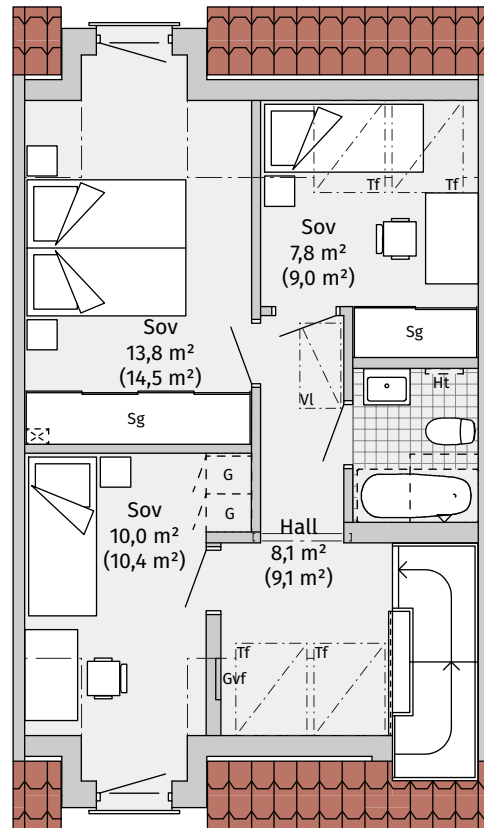

## Hus 15-17, 20-22, 25-27 (mittenhus)

Typ 1½-planshus / Rum 4 / Boyta 106 kvm / Upplåtelseform Bostadsrätt / Skala 1:100, 1 cm=1 m

2021-05-26

Skala 1:100 (1 cm = 1 m)

INFO

K	Kyl	SG	Skjutdörrsgarderob	VF	Vattenfördelare
F	Frys	KLK	Klädkammare	—	Standard
MVU	Mikrovågsugn	VP	Värmepanna	- - -	Tillval, ingår ej
DM	Diskmaskin	HT	Handdukstork (Förberett för)		
TM	Tvättmaskin	EMC	El/mediacentral		
TT	Torktumlare	GVF	Golvvarmfördelare		
G	Garderob	TVF	Tappvattenfördelare		
ST	Städ	TF	Takfönster		