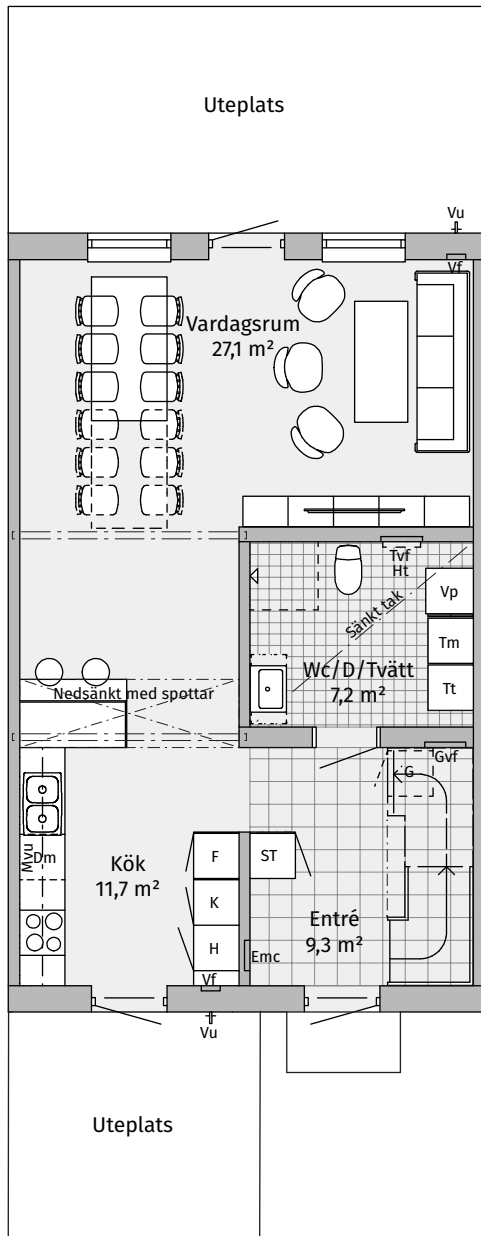

## Hus 15-17, 20-22, 25-27 (mittenhus)

Typ 1½-planshus / Rum 4 / Boyta 106 kvm / Upplåtelseform Bostadsrätt / Skala 1:100, 1 cm=1 m

2021-05-26

Skala 1:100 (1 cm = 1 m)

INFO

K	Kyl	SG	Skjutdörrsgarderob	VF	Vattenfördelare
F	Frys	KLK	Klädkammare	—	Standard
MVU	Mikrovågsugn	VP	Värmepanna	- - -	Tillval, ingår ej
DM	Diskmaskin	HT	Handdukstork (Förberett för)		
TM	Tvättmaskin	EMC	El/mediacentral		
TT	Torktumlare	GVF	Golvvarmfördelare		
G	Garderob	TVF	Tappvattenfördelare		
ST	Städ	TF	Takfönster		