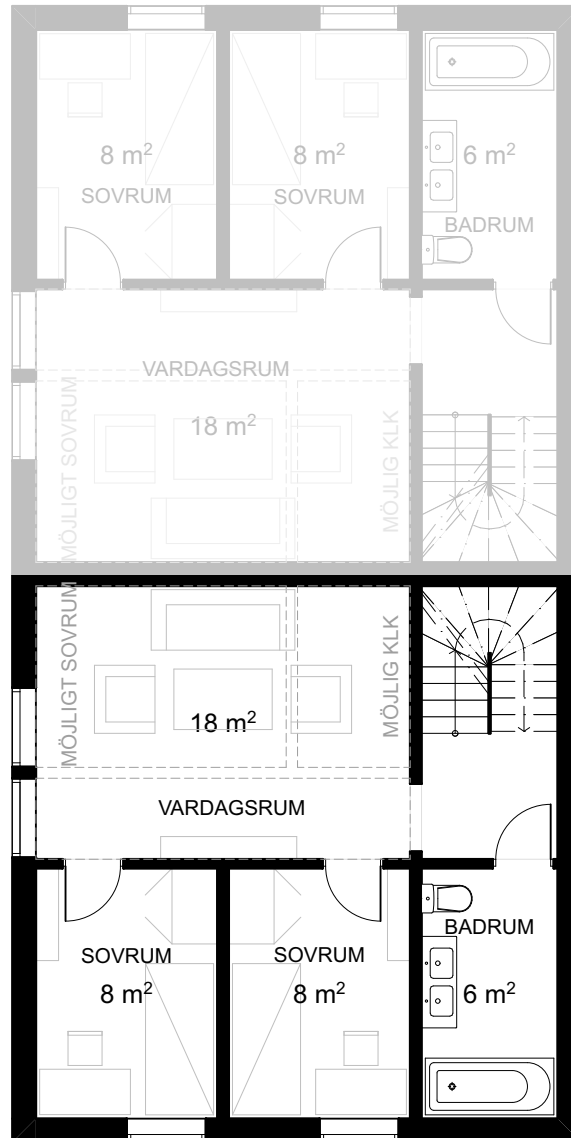

# BRF MÖRTNÄSHÖJDEN

5 rum & kök

131 kvm

### Entréplan

ORIENTERINGSRITING

|    |                   |
|----|-------------------|
| S  | PLATS FÖR SOPKÄRL |
| VP | VÄRMEPANNA        |
| K  | KYL               |
| F  | FRYS              |
| DM | DISKMASKIN        |
| SK | SKAFFERI          |
| ST | STÄDSKÅP          |
| G  | GARDEROB          |
| G  | MÖJLIG GARDEROB   |

# BRF MÖRTNÄSHÖJDEN

5 rum & kök

131 kvm

Bostad 1

Våning 2

ORIENTERINGSRITING

|    |                   |
|----|-------------------|
| S  | PLATS FÖR SOPKÄRL |
| VP | VÄRMEPANNA        |
| K  | KYL               |
| F  | FRYS              |
| DM | DISKMASKIN        |
| SK | SKAFFERI          |
| ST | STÄDSKÅP          |
| G  | GARDEROB          |
| G  | MÖJLIG GARDEROB   |

# BRF MÖRTNÄSHÖJDEN

5 rum & kök

131 kvm

Bostad 1  
Vindsvåning

ORIENTERINGSRITING

|    |                   |
|----|-------------------|
| S  | PLATS FÖR SOPKÄRL |
| VP | VÄRMEPANNA        |
| K  | KYL               |
| F  | FRYS              |
| DM | DISKMASKIN        |
| SK | SKAFFERI          |
| ST | STÄDSKÅP          |
| G  | GARDEROB          |
| G  | MÖJLIG GARDEROB   |