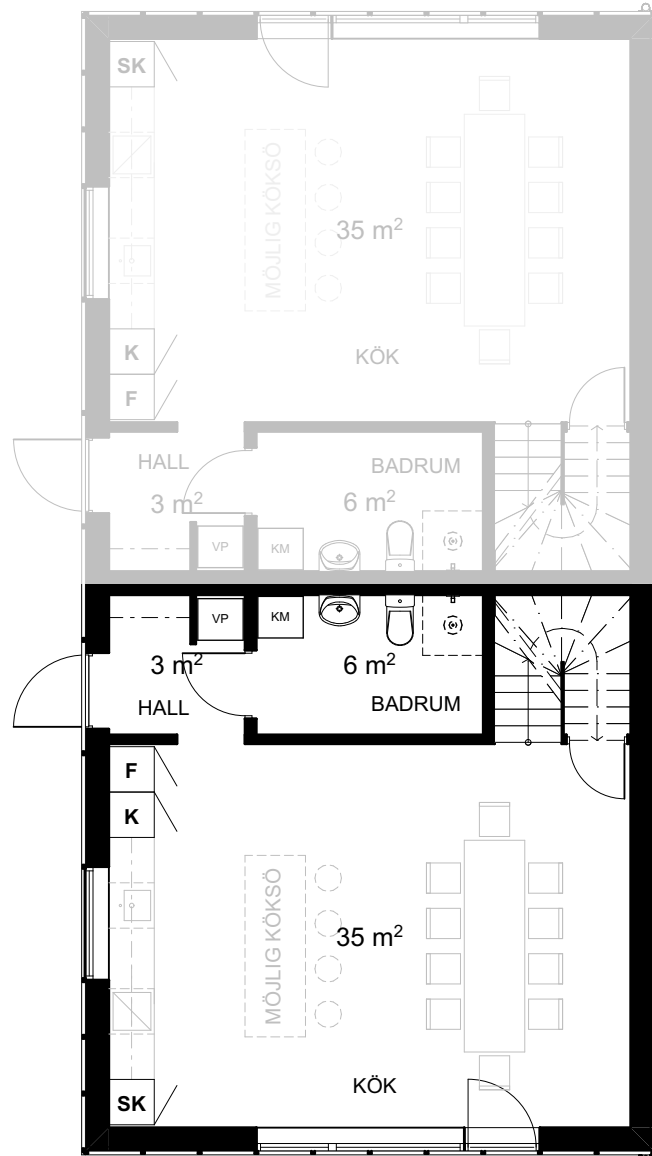

# BRF MÖRTNÄSHÖJDEN

5 rum & kök

131 kvm

### Entréplan

ORIENTERINGSRITING

|    |                   |
|----|-------------------|
| S  | PLATS FÖR SOPKÄRL |
| VP | VÄRMEPANNA        |
| K  | KYL               |
| F  | FRYS              |
| DM | DISKMASKIN        |
| SK | SKAFFERI          |
| ST | STÄDSKÅP          |
| G  | GARDEROB          |
| G  | MÖJLIG GARDEROB   |

# BRF MÖRTNÄSHÖJDEN

5 rum & kök

131 kvm

Bostad 1

Våning 2

ORIENTERINGSRITING

|    |                   |
|----|-------------------|
| S  | PLATS FÖR SOPKÄRL |
| VP | VÄRMEPANNA        |
| K  | KYL               |
| F  | FRYS              |
| DM | DISKMASKIN        |
| SK | SKAFFERI          |
| ST | STÄDSKÅP          |
| G  | GARDEROB          |
| G  | MÖJLIG GARDEROB   |