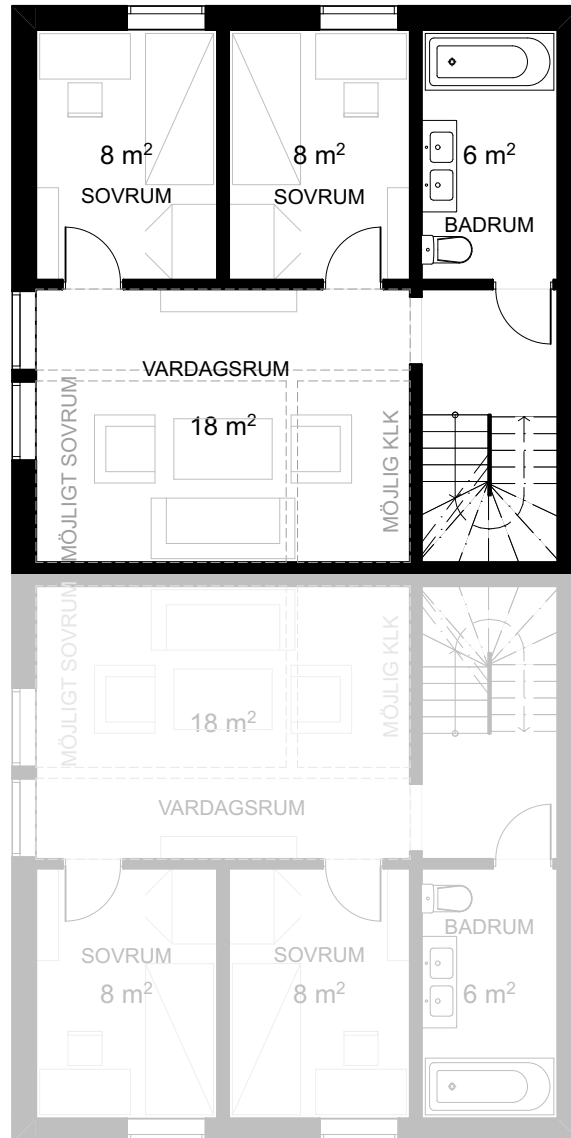

# BRF MÖRTNÄSHÖJDEN

5 rum & kök

131 kvm

## Bostad 4 Entréplan

ORIENTERINGSRITING

S	PLATS FÖR SOPKÄRL
VP	VÄRMEPANNA
K	KYL
F	FRYS
DM	DISKMASKIN
SK	SKAFFERI
ST	STÄDSKÅP
G	GARDEROB
G	MÖJLIG GARDEROB

# BRF MÖRTNÄSHÖJDEN

5 rum & kök

131 kvm

Bostad 4

Våning 2

S	PLATS FÖR SOPKÄRL
VP	VÄRMEPANNA
K	KYL
F	FRYS
DM	DISKMASKIN
SK	SKAFFERI
ST	STÄDSKÅP
G	GARDEROB
G	MÖJLIG GARDEROB

# BRF MÖRTNÄSHÖJDEN

5 rum & kök

131 kvm

Bostad 4  
Vindsvåning

ORIENTERINGSRITING

S	PLATS FÖR SOPKÄRL
VP	VÄRMEPANNA
K	KYL
F	FRYS
DM	DISKMASKIN
SK	SKAFFERI
ST	STÄDSKÅP
G	GARDEROB
G	MÖJLIG GARDEROB