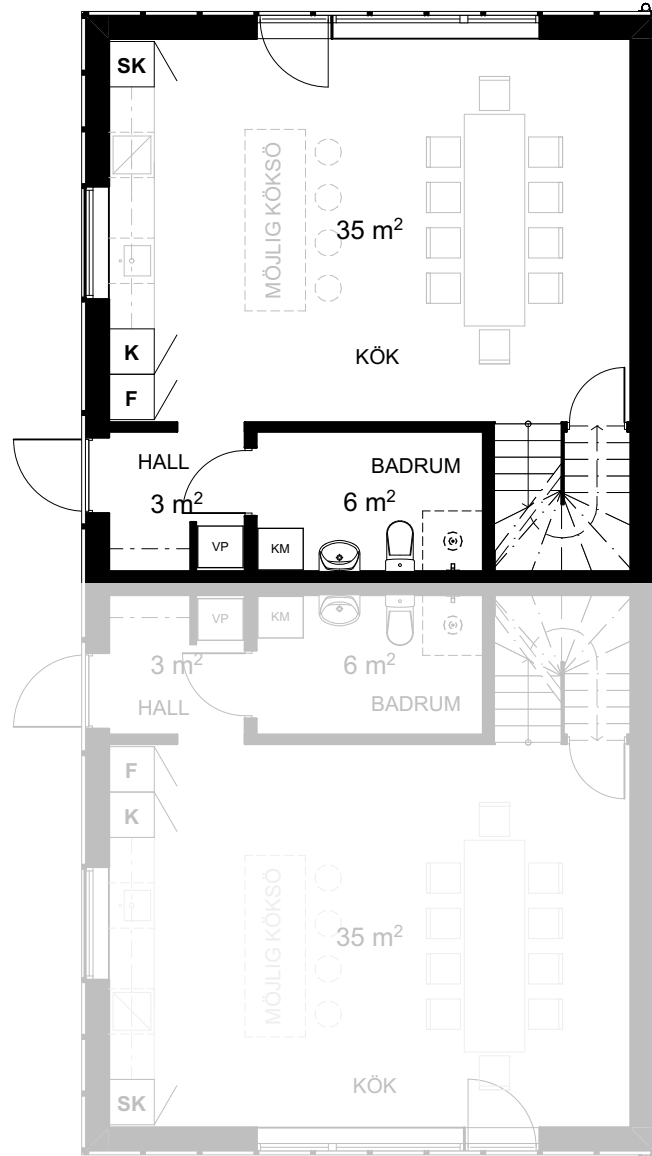

# BRF MÖRTNÄSHÖJDEN

5 rum & kök

131 kvm

## Bostad 4 Entréplan

ORIENTERINGSRITING

S	PLATS FÖR SOPKÄRL
VP	VÄRMEPANNA
K	KYL
F	FRYS
DM	DISKMASKIN
SK	SKAFFERI
ST	STÄDSKÅP
G	GARDEROB
G	MÖJLIG GARDEROB

# BRF MÖRTNÄSHÖJDEN

5 rum & kök

131 kvm

Bostad 4

Våning 2

S	PLATS FÖR SOPKÄRL
VP	VÄRMEPANNA
K	KYL
F	FRYS
DM	DISKMASKIN
SK	SKAFFERI
ST	STÄDSKÅP
G	GARDEROB
G	MÖJLIG GARDEROB