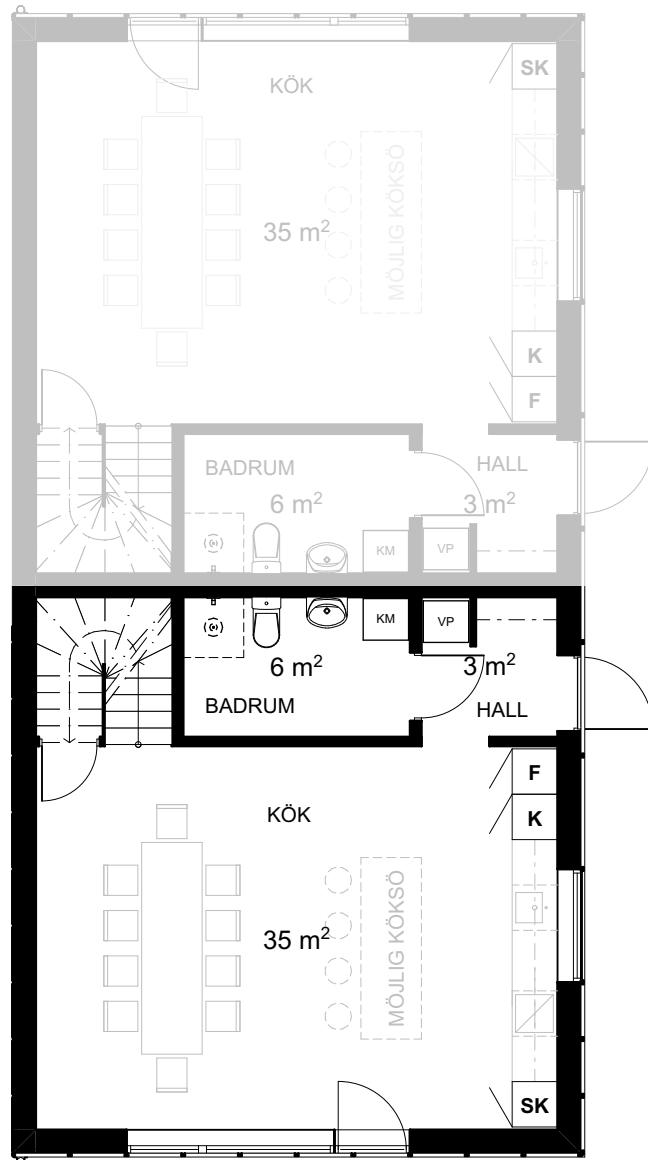

# BRF MÖRTNÄSHÖJDEN

5 rum & kök

131 kvm

## Bostad 15

### Entréplan

ORIENTERINGSRITING

S	PLATS FÖR SOPKÄRL
VP	VÄRMEPANNA
K	KYL
F	FRYS
DM	DISKMASKIN
SK	SKAFFERI
ST	STÄDSKÅP
G	GARDEROB
G	MÖJLIG GARDEROB

# BRF MÖRTNÄSHÖJDEN

5 rum & kök

131 kvm

Bostad 15

Våning 2

ORIENTERINGSRITING

S	PLATS FÖR SOPKÄRL
VP	VÄRMEPANNA
K	KYL
F	FRYS
DM	DISKMASKIN
SK	SKAFFERI
ST	STÄDSKÅP
G	GARDEROB
G	MÖJLIG GARDEROB