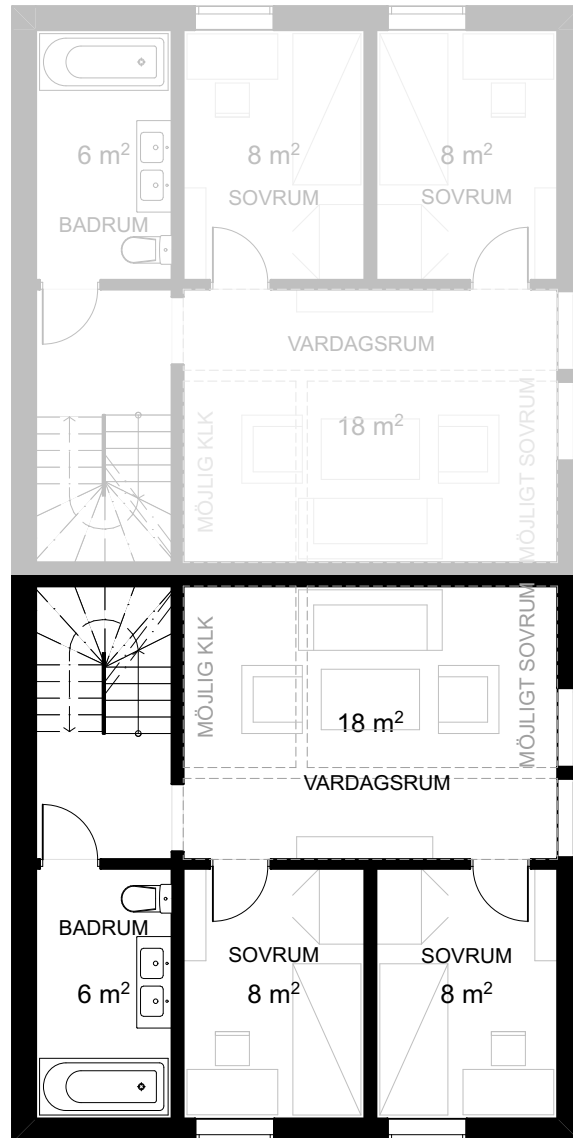

### Entréplan

ORIENTERINGSRITING

S	PLATS FÖR SOPKÄRL
VP	VÄRMEPANNA
K	KYL
F	FRYS
DM	DISKMASKIN
SK	SKAFFERI
ST	STÄDSKÅP
G	GARDEROB
G	MÖJLIG GARDEROB

# BRF MÖRTNÄSHÖJDEN

5 rum & kök

131 kvm

Bostad 15

Våning 2

ORIENTERINGSRITING

S	PLATS FÖR SOPKÄRL
VP	VÄRMEPANNA
K	KYL
F	FRYS
DM	DISKMASKIN
SK	SKAFFERI
ST	STÄDSKÅP
G	GARDEROB
G	MÖJLIG GARDEROB

# BRF MÖRTNÄSHÖJDEN

5 rum & kök

131 kvm

Bostad 15

Vindsvåning

ORIENTERINGSRITING

S	PLATS FÖR SOPKÄRL
VP	VÄRMEPANNA
K	KYL
F	FRYS
DM	DISKMASKIN
SK	SKAFFERI
ST	STÄDSKÅP
G	GARDEROB
G	MÖJLIG GARDEROB