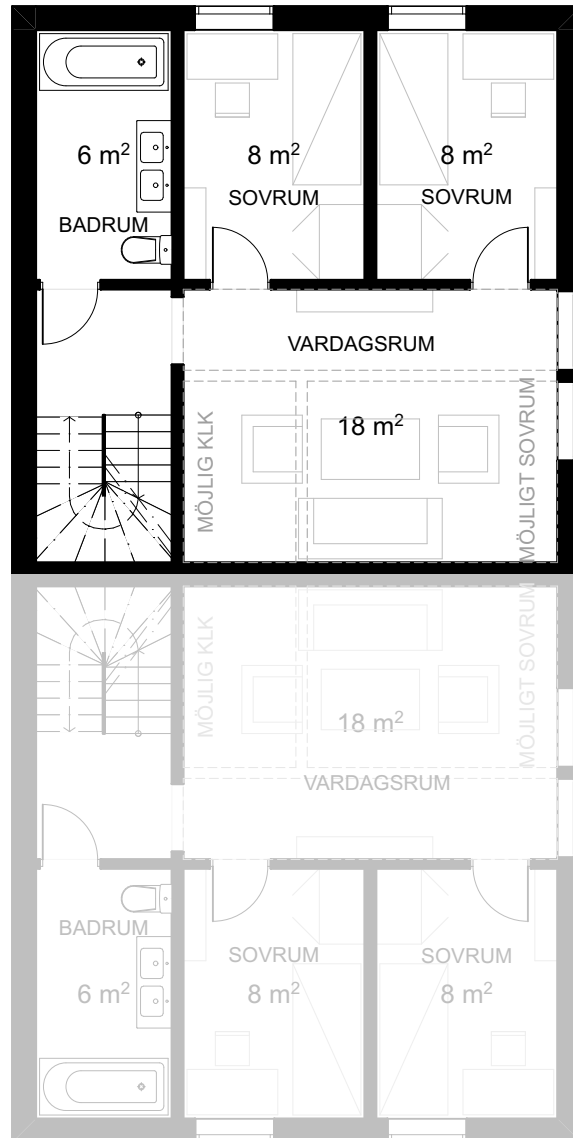

### Entréplan

ORIENTERINGSRITING

S	PLATS FÖR SOPKÄRL
VP	VÄRMEPANNA
K	KYL
F	FRYS
DM	DISKMASKIN
SK	SKAFFERI
ST	STÄDSKÅP
G	GARDEROB
G	MÖJLIG GARDEROB

# BRF MÖRTNÄSHÖJDEN

5 rum & kök

131 kvm

Bostad 16

Våning 2

ORIENTERINGSRITING

S	PLATS FÖR SOPKÄRL
VP	VÄRMEPANNA
K	KYL
F	FRYS
DM	DISKMASKIN
SK	SKAFFERI
ST	STÄDSKÅP
G	GARDEROB
G	MÖJLIG GARDEROB

# BRF MÖRTNÄSHÖJDEN

5 rum & kök

131 kvm

Bostad 16

Vindsvåning

ORIENTERINGSRITING

S	PLATS FÖR SOPKÄRL
VP	VÄRMEPANNA
K	KYL
F	FRYS
DM	DISKMASKIN
SK	SKAFFERI
ST	STÄDSKÅP
G	GARDEROB
G	MÖJLIG GARDEROB