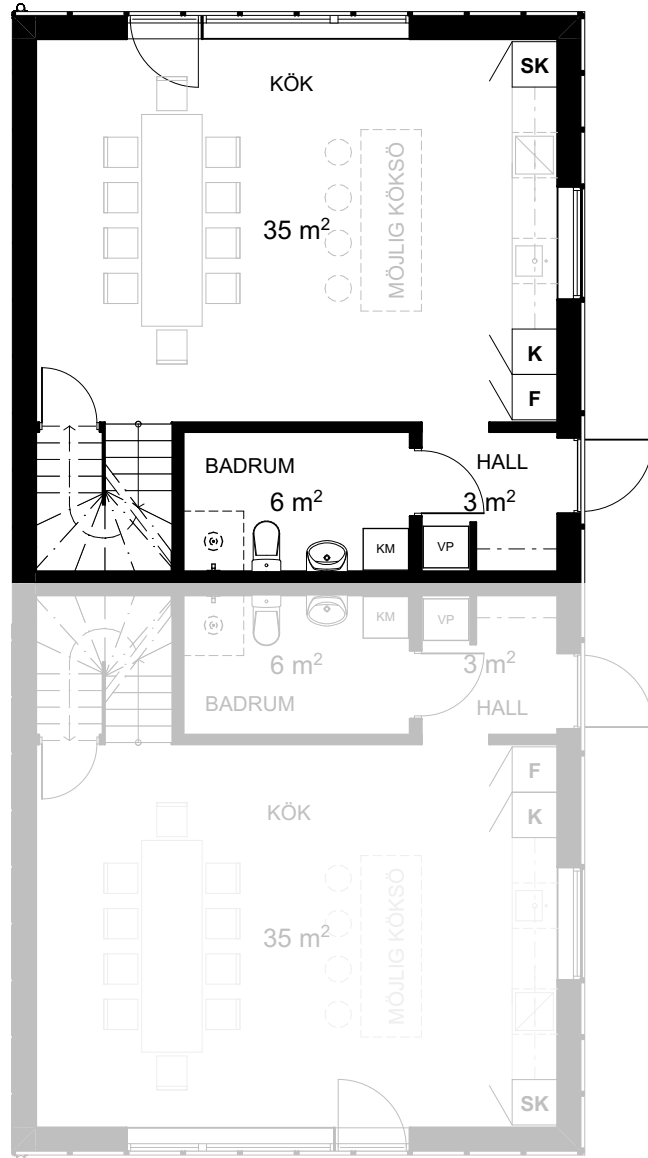

# BRF MÖRTNÄSHÖJDEN

5 rum & kök

131 kvm

## Bostad 16

### Entréplan

ORIENTERINGSRITING

S	PLATS FÖR SOPKÄRL
VP	VÄRMEPANNA
K	KYL
F	FRYS
DM	DISKMASKIN
SK	SKAFFERI
ST	STÄDSKÅP
G	GARDEROB
G	MÖJLIG GARDEROB

# BRF MÖRTNÄSHÖJDEN

5 rum & kök

131 kvm

Bostad 16

Våning 2

ORIENTERINGSRITING

S	PLATS FÖR SOPKÄRL
VP	VÄRMEPANNA
K	KYL
F	FRYS
DM	DISKMASKIN
SK	SKAFFERI
ST	STÄDSKÅP
G	GARDEROB
G	MÖJLIG GARDEROB