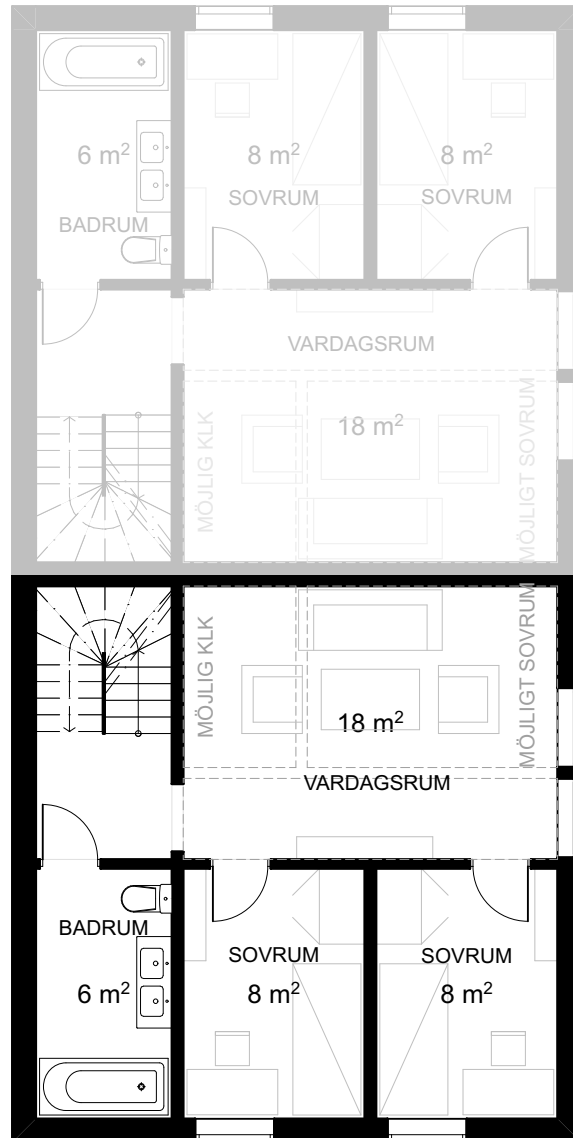

BRF MÖRTNÄSHÖJDEN

5 rum & kök

131 kvm

Bostad 17

Entréplan

ORIENTERINGSRITING

S	PLATS FÖR SOPKÄRL
VP	VÄRMEPANNA
K	KYL
F	FRYS
DM	DISKMASKIN
SK	SKAFFERI
ST	STÄDSKÅP
G	GARDEROB
G	MÖJLIG GARDEROB

BRF MÖRTNÄSHÖJDEN

5 rum & kök

131 kvm

Bostad 17

Våning 2

ORIENTERINGSRITING

S	PLATS FÖR SOPKÄRL
VP	VÄRMEPANNA
K	KYL
F	FRYS
DM	DISKMASKIN
SK	SKAFFERI
ST	STÄDSKÅP
G	GARDEROB
G	MÖJLIG GARDEROB

BRF MÖRTNÄSHÖJDEN

5 rum & kök

131 kvm

Bostad 17

Vindsvåning

ORIENTERINGSRITING

S	PLATS FÖR SOPKÄRL
VP	VÄRMEPANNA
K	KYL
F	FRYS
DM	DISKMASKIN
SK	SKAFFERI
ST	STÄDSKÅP
G	GARDEROB
G	MÖJLIG GARDEROB