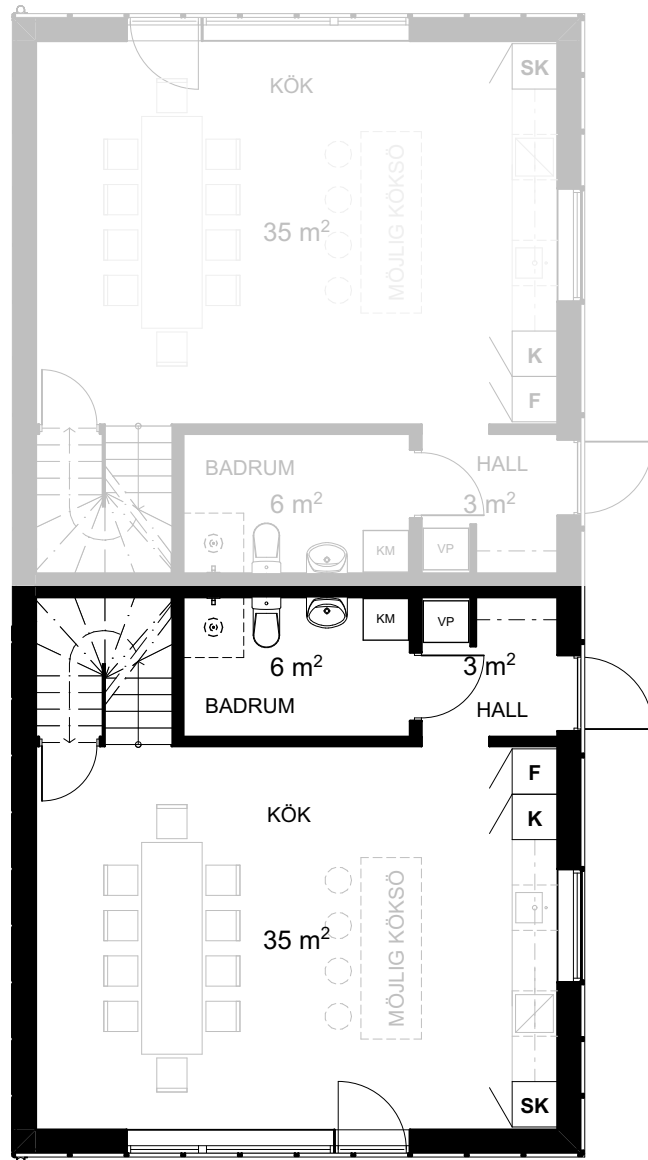

BRF MÖRTNÄSHÖJDEN

5 rum & kök

131 kvm

Bostad 17

Entréplan

ORIENTERINGSRITING

S	PLATS FÖR SOPKÄRL
VP	VÄRMEPANNA
K	KYL
F	FRYS
DM	DISKMASKIN
SK	SKAFFERI
ST	STÄDSKÅP
G	GARDEROB
G	MÖJLIG GARDEROB

BRF MÖRTNÄSHÖJDEN

5 rum & kök

131 kvm

Bostad 17

Våning 2

ORIENTERINGSRITING

S	PLATS FÖR SOPKÄRL
VP	VÄRMEPANNA
K	KYL
F	FRYS
DM	DISKMASKIN
SK	SKAFFERI
ST	STÄDSKÅP
G	GARDEROB
G	MÖJLIG GARDEROB

BRF MÖRTNÄSHÖJDEN

5 rum & kök

131 kvm

Bostad 17

Vindsvåning

ORIENTERINGSRITING

S	PLATS FÖR SOPKÄRL
VP	VÄRMEPANNA
K	KYL
F	FRYS
DM	DISKMASKIN
SK	SKAFFERI
ST	STÄDSKÅP
G	GARDEROB
G	MÖJLIG GARDEROB