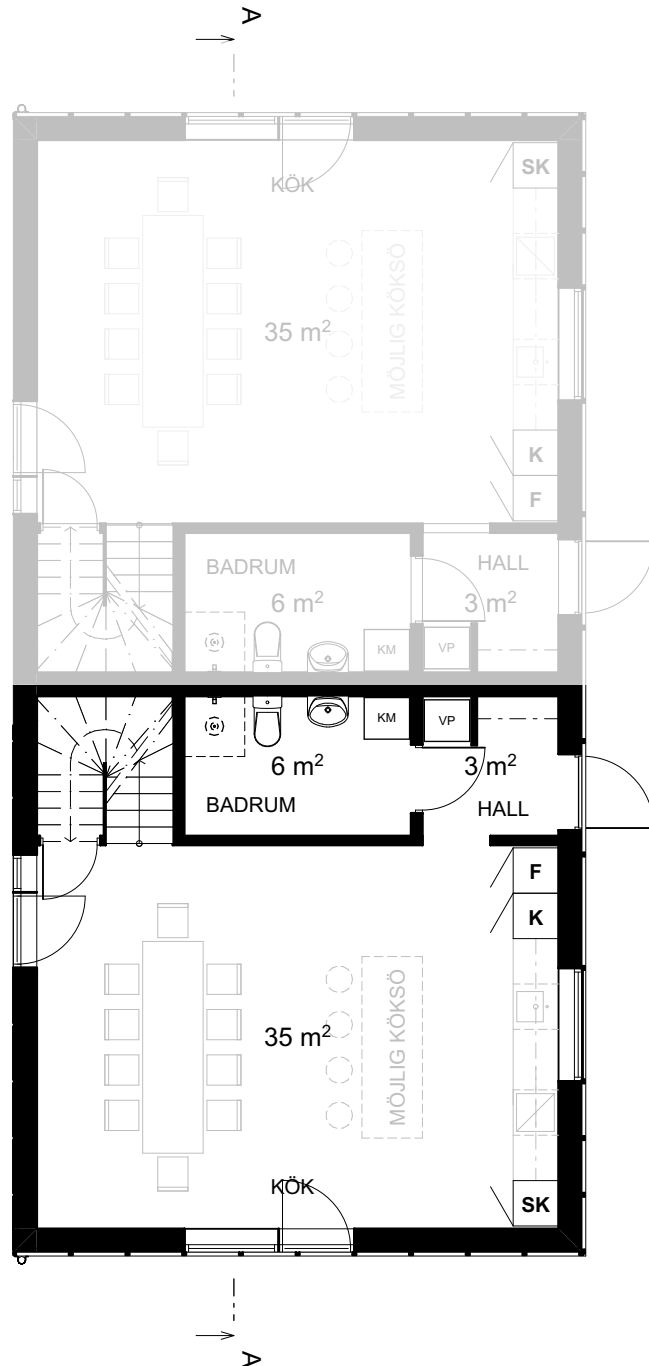

BRF MÖRTNÄSHÖJDEN

5 rum & kök

131 kvm

Bostad 19

Entréplan

ORIENTERINGSRITING

S	PLATS FÖR SOPKÄRL
VP	VÄRMEPANNA
K	KYL
F	FRYS
DM	DISKMASKIN
SK	SKAFFERI
ST	STÄDSKÅP
G	GARDEROB
G	MÖJLIG GARDEROB

BRF MÖRTNÄSHÖJDEN

5 rum & kök

131 kvm

Bostad 19

Våning 2

ORIENTERINGSRITING

S	PLATS FÖR SOPKÄRL
VP	VÄRMEPANNA
K	KYL
F	FRYS
DM	DISKMASKIN
SK	SKAFFERI
ST	STÄDSKÅP
G	GARDEROB
G	MÖJLIG GARDEROB

BRF MÖRTNÄSHÖJDEN

5 rum & kök

131 kvm

Bostad 19

Vindsvåning

ORIENTERINGSRITING

S	PLATS FÖR SÖPKÄRL
VP	VÄRMEPANNA
K	KYL
F	FRYS
DM	DISKMASKIN
SK	SKAFFERI
ST	STÄDSKÅP
G	GARDEROB
G	MÖJLIG GARDEROB