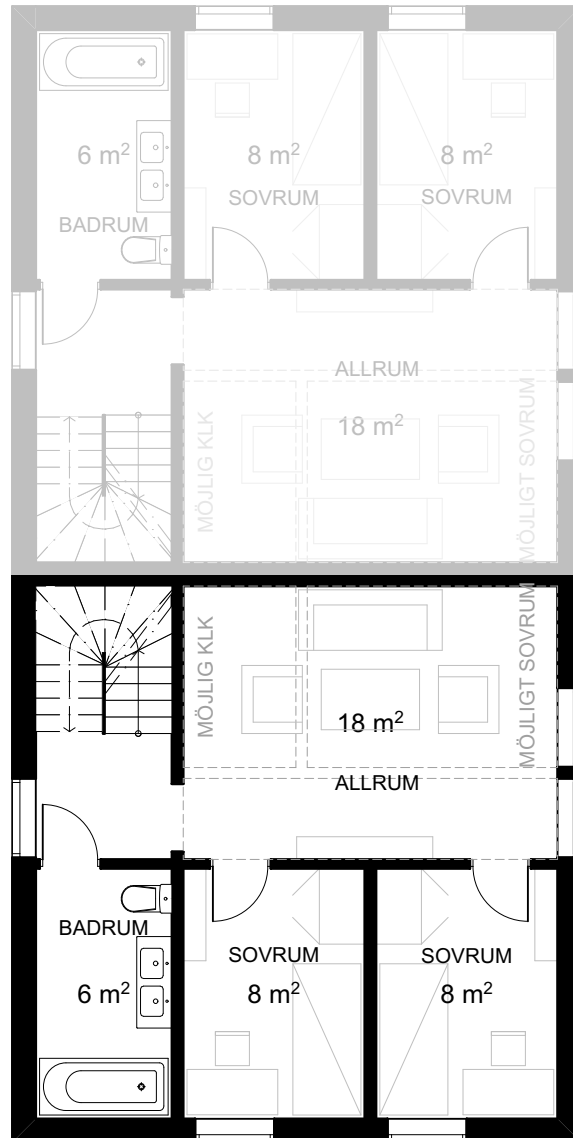

BRF MÖRTNÄSHÖJDEN

5 rum & kök

131 kvm

Bostad 19

Entréplan

ORIENTERINGSRITING

S	PLATS FÖR SOPKÄRL
VP	VÄRMEPANNA
K	KYL
F	FRYS
DM	DISKMASKIN
SK	SKAFFERI
ST	STÄDSKÅP
G	GARDEROB
G	MÖJLIG GARDEROB

BRF MÖRTNÄSHÖJDEN

5 rum & kök

131 kvm

Bostad 19

Våning 2

ORIENTERINGSRITING

S	PLATS FÖR SOPKÄRL
VP	VÄRMEPANNA
K	KYL
F	FRYS
DM	DISKMASKIN
SK	SKAFFERI
ST	STÄDSKÅP
G	GARDEROB
G	MÖJLIG GARDEROB

BRF MÖRTNÄSHÖJDEN

5 rum & kök

131 kvm

Bostad 19

Vindsvåning

ORIENTERINGSRITING

S	PLATS FÖR SÖPKÄRL
VP	VÄRMEPANNA
K	KYL
F	FRYS
DM	DISKMASKIN
SK	SKAFFERI
ST	STÄDSKÅP
G	GARDEROB
G	MÖJLIG GARDEROB