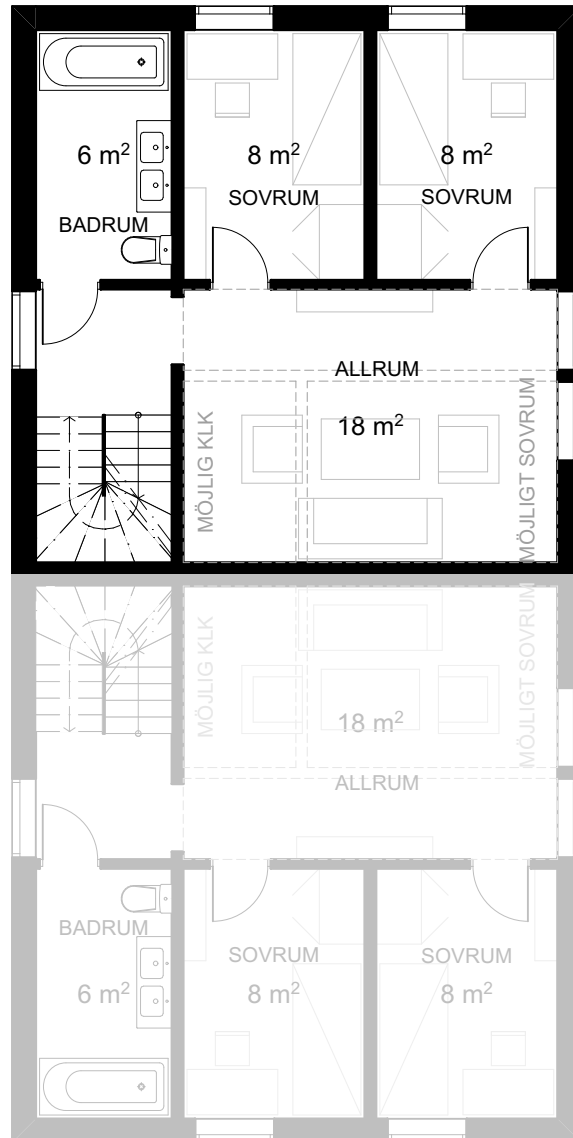

### Entréplan

ORIENTERINGSSKISS

S	PLATS FÖR SOPKÄRL
VP	VÄRMEPANNA
K	KYL
F	FRYS
DM	DISKMASKIN
SK	SKAFFERI
ST	STÄDSKÅP
G	GARDEROB
G	MÖJLIG GARDEROB

# BRF MÖRTNÄSHÖJDEN

5 rum & kök

131 kvm

Bostad 20

Våning 2

ORIENTERINGSRITING

S	PLATS FÖR SÖPKÄRL
VP	VÄRMEPANNA
K	KYL
F	FRYS
DM	DISKMASKIN
SK	SKAFFERI
ST	STÄDSKÅP
G	GARDEROB
G	MÖJLIG GARDEROB

# BRF MÖRTNÄSHÖJDEN

5 rum & kök

131 kvm

Bostad 20

Vindsvåning

ORIENTERINGSRITING

S	PLATS FÖR SOPKÄRL
VP	VÄRMEPANNA
K	KYL
F	FRYS
DM	DISKMASKIN
SK	SKAFFERI
ST	STÄDSKÅP
G	GARDEROB
G	MÖJLIG GARDEROB