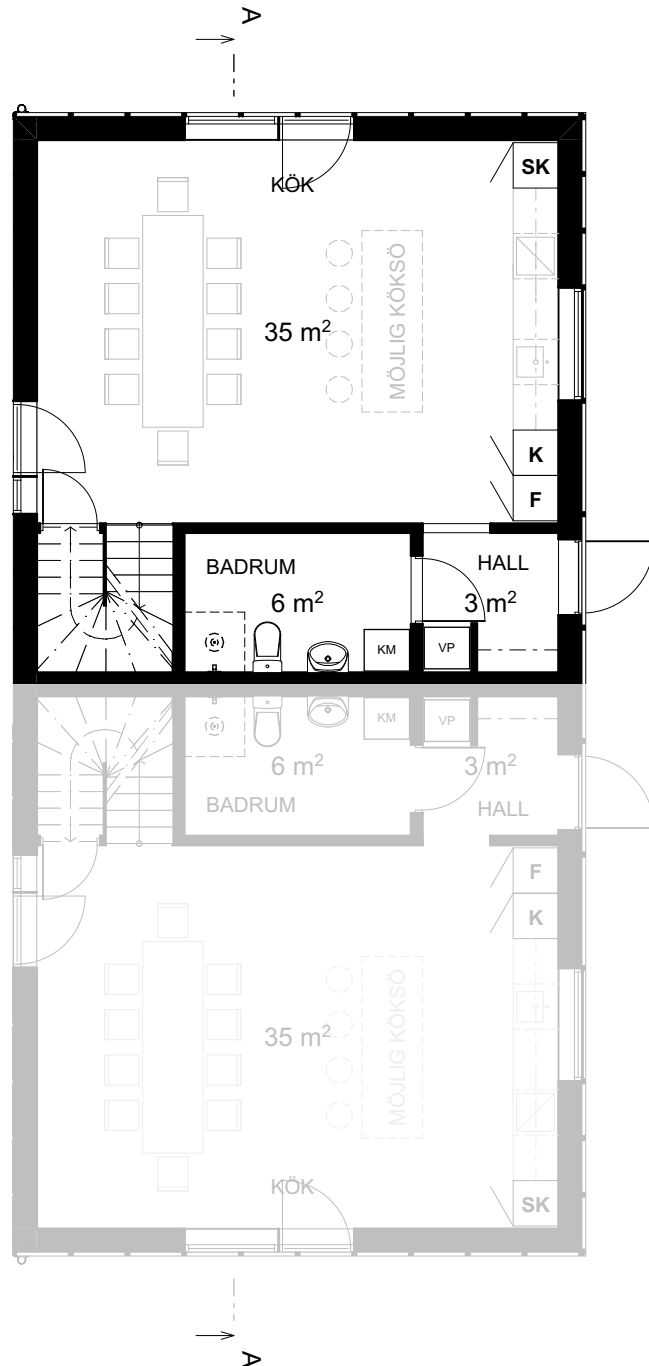

# BRF MÖRTNÄSHÖJDEN

5 rum & kök

131 kvm

## Bostad 20

### Entréplan

ORIENTERINGSSKISS

S	PLATS FÖR SOPKÄRL
VP	VÄRMEPANNA
K	KYL
F	FRYS
DM	DISKMASKIN
SK	SKAFFERI
ST	STÄDSKÅP
G	GARDEROB
G	MÖJLIG GARDEROB

# BRF MÖRTNÄSHÖJDEN

5 rum & kök

131 kvm

Bostad 20

Våning 2

ORIENTERINGSRITING

S	PLATS FÖR SÖPKÄRL
VP	VÄRMEPANNA
K	KYL
F	FRYS
DM	DISKMASKIN
SK	SKAFFERI
ST	STÄDSKÅP
G	GARDEROB
G	MÖJLIG GARDEROB