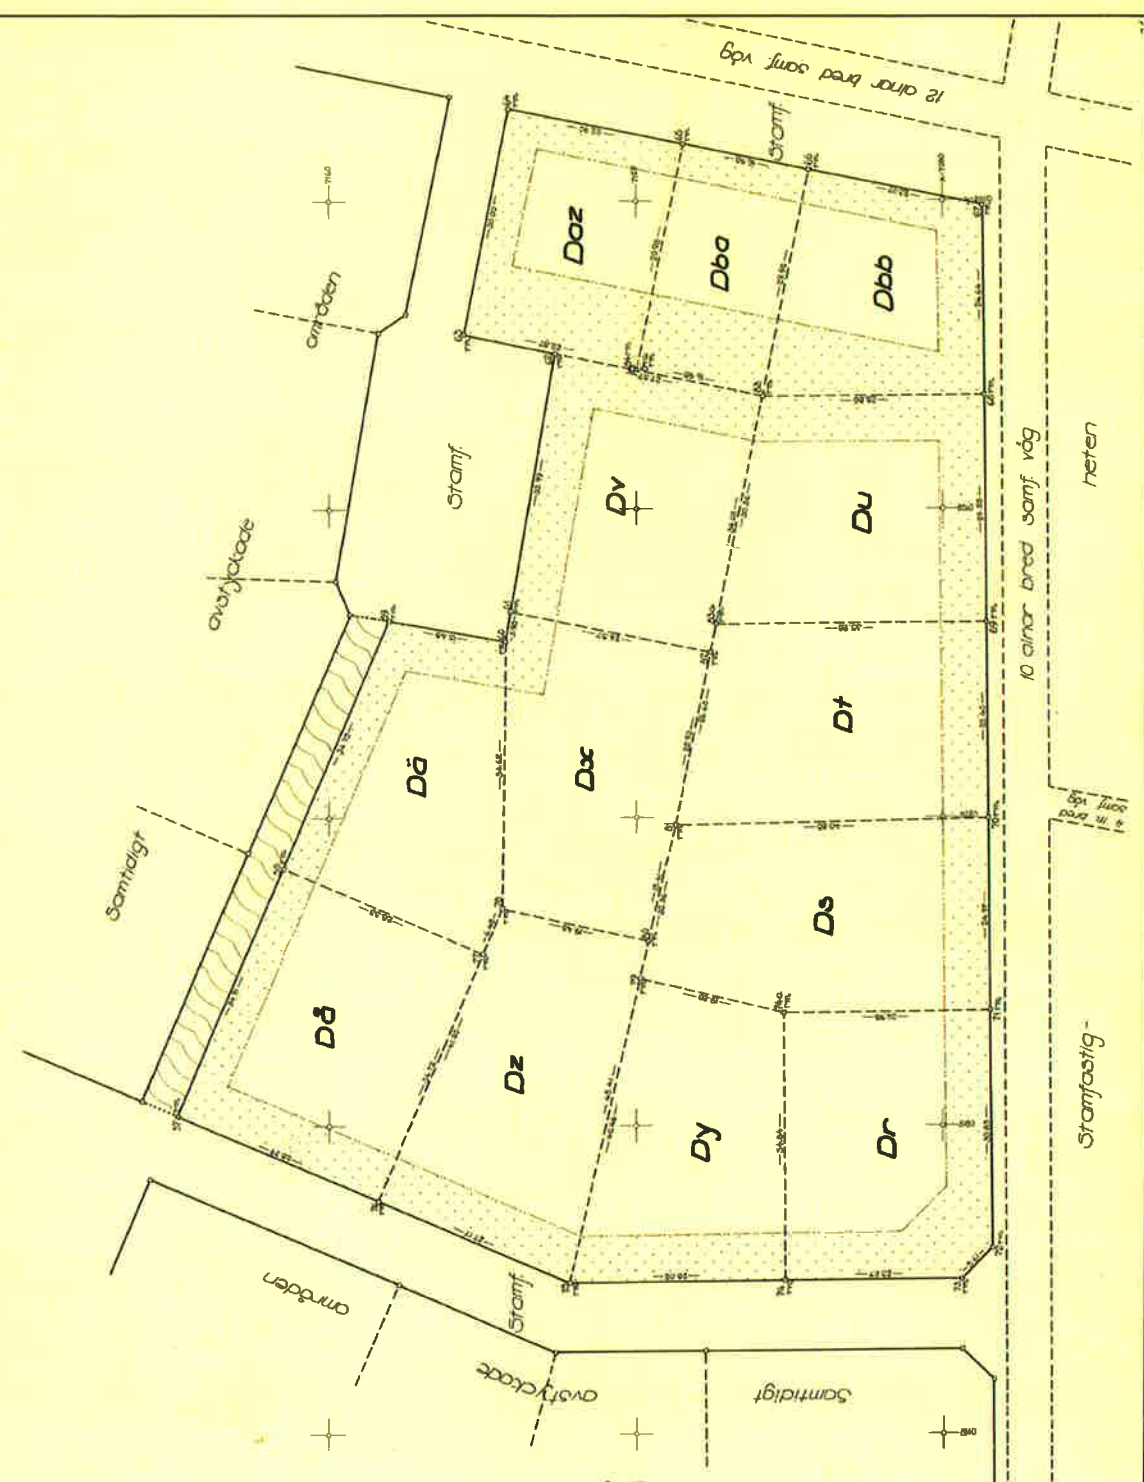

KARTA

Över

ett område ö fastigheten

Mjällie 2²⁴

i Frösö köping.

uppmärad vid avgränsning

år 1905 av

Mik Slander

Lantmätare

Skala 1:400

Beskrivning och
koordinatföretäckning, se aktien.
Koordinatberäkning, se akt F 41/06

Fästställe, som länshypotekets kom-
mission d. 27. aug. 1897,
Gästerns 1. länshypoteket dot. 1/11 1896
på länshypotekets aktien

E. Gustafsson

80	Litt. Dz	R. Nr 2²⁶	890
81	Litt. Dz	R. Nr 2²⁷	899
82	Litt. Dz	R. Nr 2²⁸	898
83	Litt. Dz	R. Nr 2²⁹	897
84	Litt. Dz	R. Nr 2³⁰	895
85	Litt. Dz	R. Nr 2³¹	892
86	Litt. Dy	R. Nr 2³²	901
87	Litt. Dz	R. Nr 2³³	890
88	Litt. Dz	R. Nr 2³⁴	889
89	Litt. Dz	R. Nr 2³⁵	891
90	Litt. Dz	R. Nr 2³⁶	894
91	Litt. Dz	R. Nr 2³⁷	895
92	Litt. Dz	R. Nr 2³⁸	896

Ört F 42/06