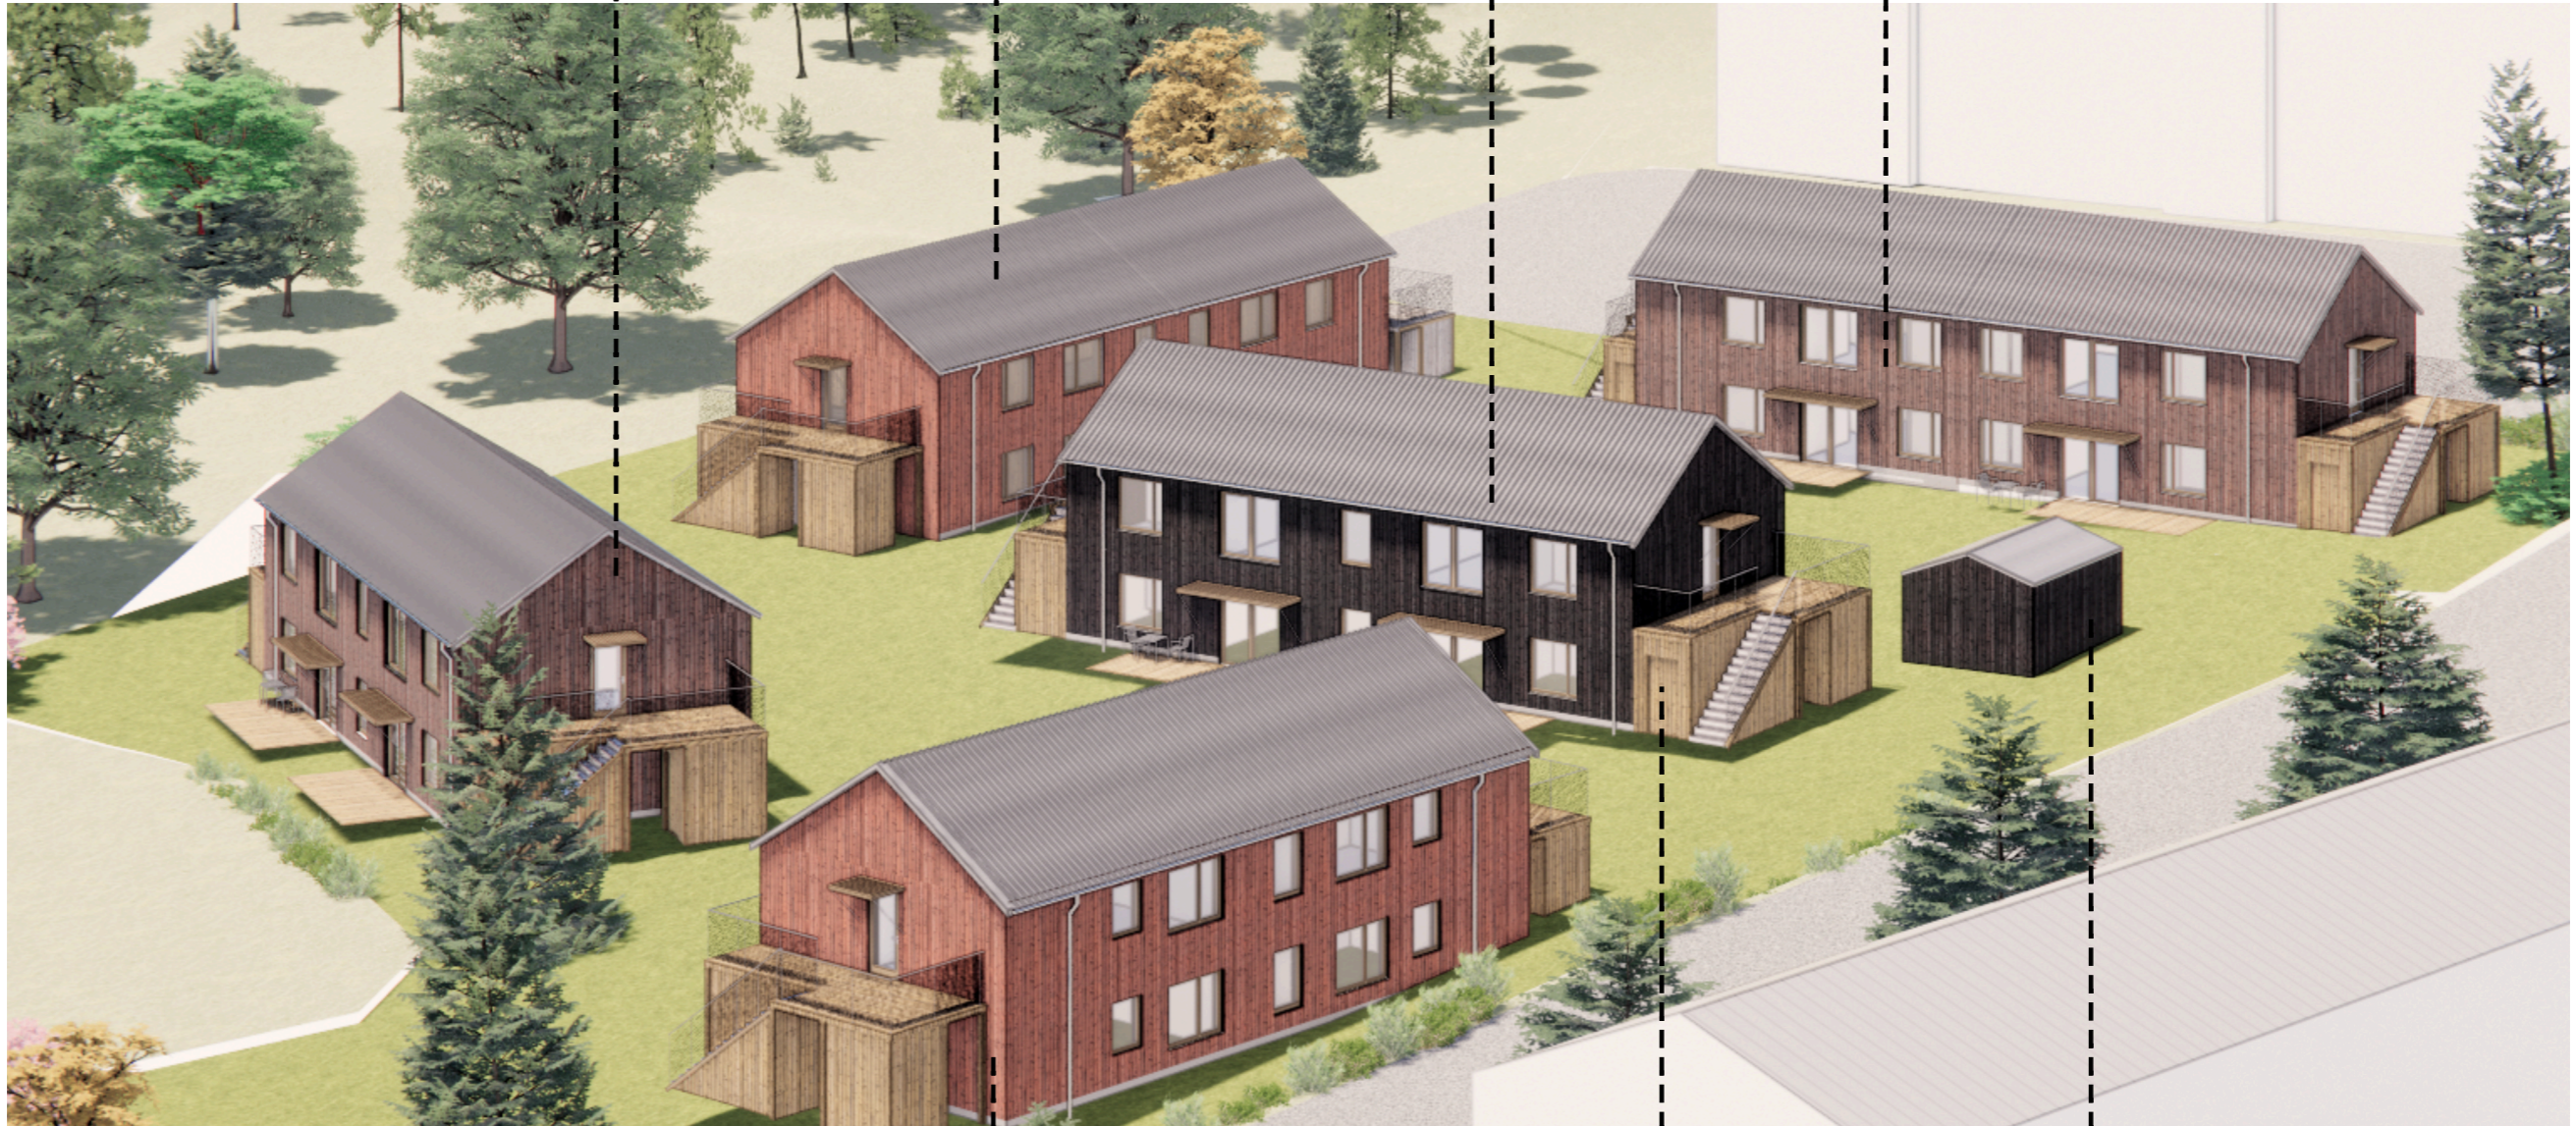

Bruntjära

Rödtjära

Svartbrun tjära

Bruntjära

Rödtjära

Tjärolja

Svartbrun tjära