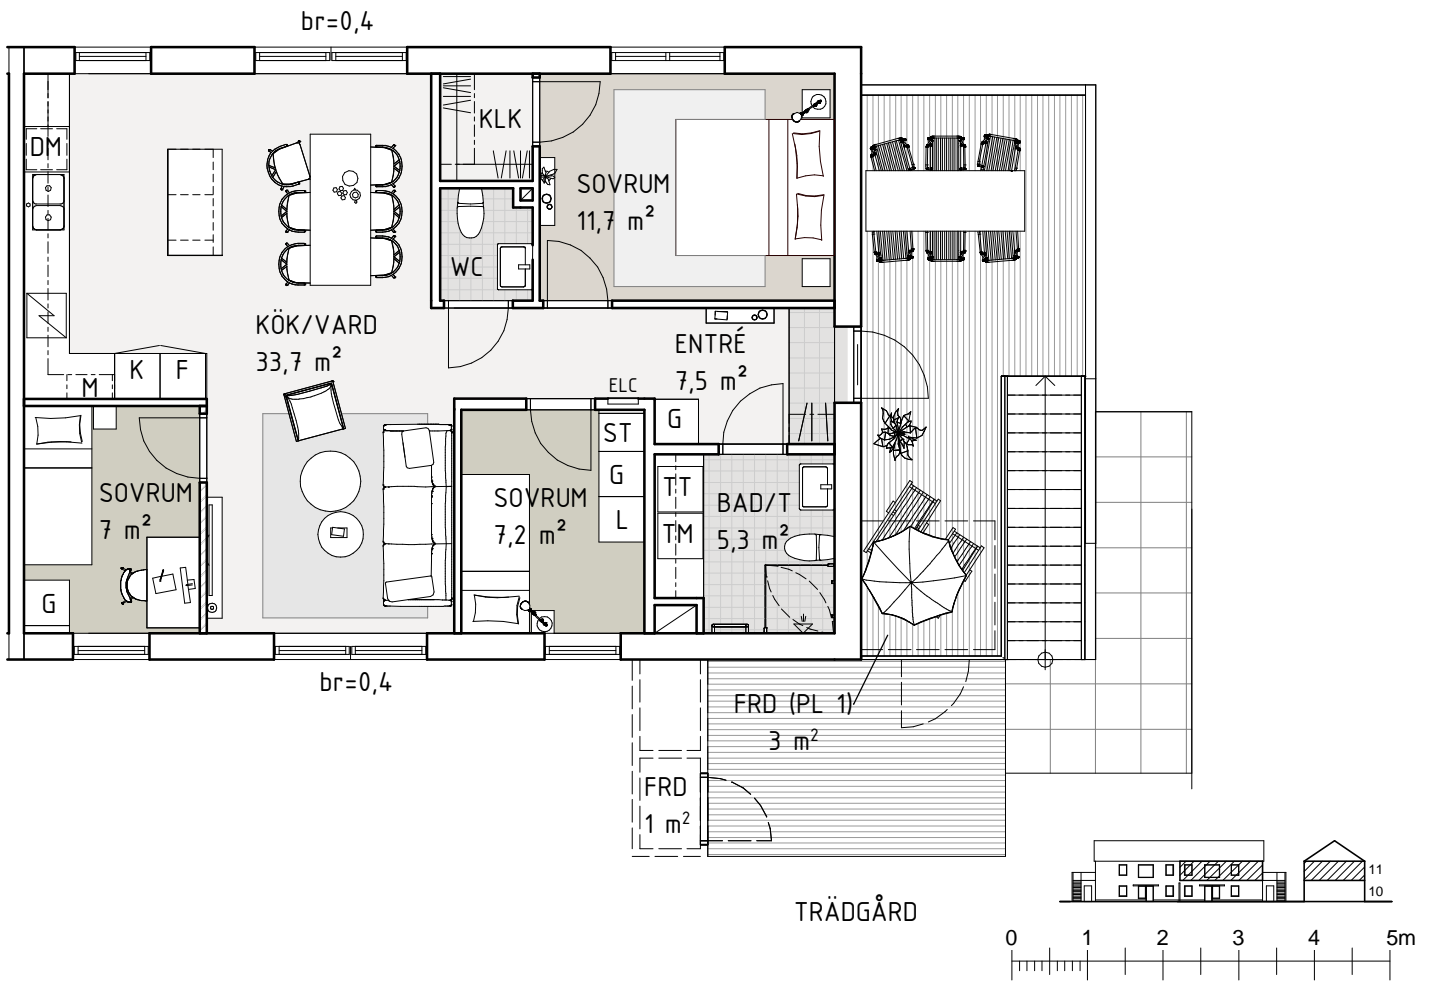

BOFAKTABLAD

LÄGENHETSYTA: 4 ROK, 79 m²

FÖRRÅDSYTA: 4 m² (Plan 1)

TRÄDGÅRD: Ca 30-90 m², se sit.plan

Skala 1:100

Rumshöjd ca 2,5 meter

Rumshöjd badrum ca 2,3 meter

Bröstningshöjd fönster 0,7 meter
(om inget annat anges)

Upprättad 2024-09-18

Originalformat A4

K/F	Kyl-/Frys-kåp	L	Linneskåp	Hatthylla (Ingår ej)	ELC	EI-/IT-skåp
Spishäll & ugn		TM	Tvättmaskin	Klädstång	Tillvalsvägg	
DM	Diskmaskin	TT	Torktumlare	Klädstång med hylla	Frånvalsvägg	
ST	Städs-kåp	KM	Kombimaskin	Duschkörna	F	Fast fönster
G	Garderob	Handdukstork			M	Micro