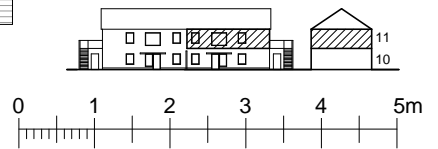

BOFAKTABLAD

LÄGENHETSYTA: 4 ROK, 79 m²

FÖRRÅDSYTA: 4 m² (Plan 1)

TRÄDGÅRD: Ca 30-90 m², se sit.plan

Skala 1:100

Rumshöjd ca 2,5 meter

Rumshöjd badrum ca 2,3 meter

Bröstningshöjd fönster 0,7 meter
(om inget annat anges)