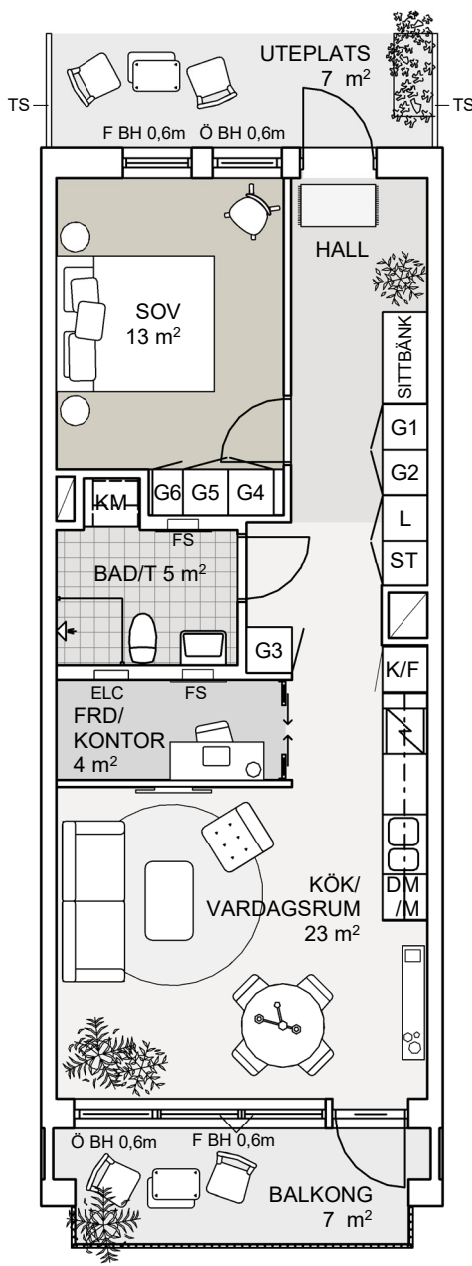

BOFAKTABLAD

BRF PLATÅN RÅDA HÖJDER

LGH: 03-1003

STORLEK: 2 ROK, 59 m²

FRD: Ca. 4 m² i lägenhet

Skala 1:100

Rumshöjd (RH) ca 2,5 meter
 Rumshöjd badrum ca 2,4 meter om inget annat anges
 Brösthöjd (BH) fönster ca 0,7 meter om inget annat anges
 Upprättad 2024-06-27
 Originalformat A4

K/F Kyl-/Frys-kåp	ST Städs-kåp	TM Tvättmaskin	Schakt	Ö Öppningsbart fönster
Spishäll och ugn	G Garderob	TT Torktumlare	KVF Kattvindsförråd	F Fast fönster
DM/M Diskmaskin (micro i väggskåp ovan)	L Linneskåp	Handfat och kommod	SITTBÄNK Sittbänk med förvaring	FS Fördelarskåp
KÖ Köksö	KM Kombimaskin	Duschhörna	Skjutdörr	ELC EI-/IT-skåp
Rätt till ändringar förbehålles, ytangivelser är preliminära	HT-V Handukstork vattenburen	Skjutdörrsgarderob	TS Träspalje	